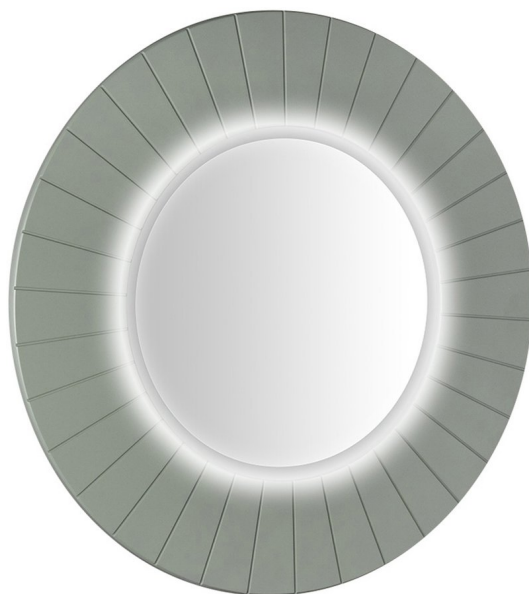

# LUMIRO STRIP kulaté zrcadlo s LED osvětlením v rámu ø 90cm, verde

Objednací kód: LR950-4444S

## Základní informace

Značka: Sapho  
Série: LUMIRO

## Rozměry

Průměr: 900 mm  
Šířka: 900 mm  
Výška: 900 mm

## Parametry

Záruka: 2 roky  
Hmotnost / ks: 10.4 kg  
Balení: 1 ks  
Barva rámu: Zelená  
Jiné barevné provedení: Dle vzorníku  
Materiál: MDF  
Typ zrcadla: Zrcadla s osvětlením, Zrcadla v rámu  
Tvar: Kruh  
Ovládání světla: Není součástí  
Stupeň krytí: IP44  
Příkon: 23 W  
Barva LED: Denní bílá (4 000 - 5 000 K)  
Svítivost: 1968 lm  
Životnost (LED): 20000 hod.  
Výbava: Ochrana proti korozi  
3D model: ANO