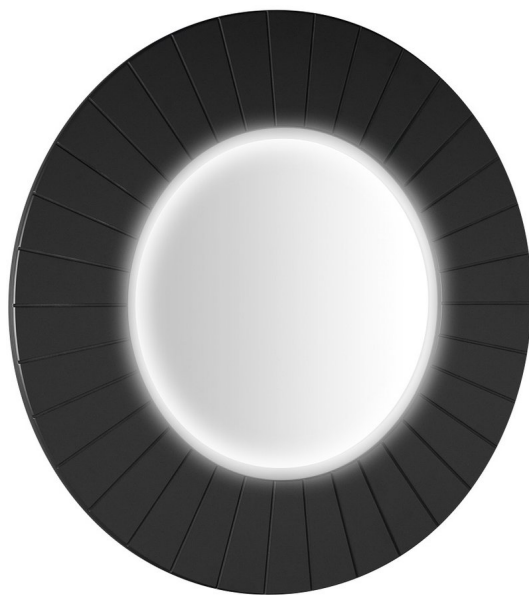

LUMIRO STRIP kulaté zrcadlo s LED osvětlením v rámu ø 90cm, carina

Objednací kód: LR950-4141S

Základní informace

Značka: Sapho
Série: LUMIRO

Rozměry

Průměr: 900 mm
Šířka: 900 mm
Výška: 900 mm

Parametry

Záruka: 2 roky
Hmotnost / ks: 10.4 kg
Balení: 1 ks
Barva rámu: Šedá
Jiné barevné provedení: Dle vzorníku
Materiál: MDF
Typ zrcadla: Zrcadla s osvětlením, Zrcadla v rámu
Tvar: Kruh
Ovládání světla: Není součástí
Stupeň krytí: IP44
Příkon: 23 W
Barva LED: Denní bílá (4 000 - 5 000 K)
Svítivost: 1968 lm
Životnost (LED): 20000 hod.
Výbava: Ochrana proti korozi
3D model: ANO