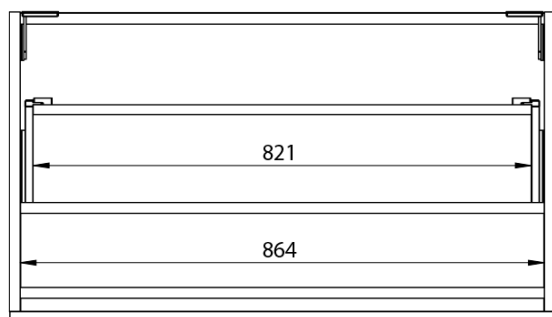

LOREA skříňka 120x46x51,5cm (30P+90cm), pravá, dub alabama/bílá mat

Objednací kód: LE090-2231-R-05

Základní informace

Značka: Sapho
Série: LOREA

Rozměry

Šířka: 1210 mm
Výška: 460 mm
Hloubka: 515 mm

Parametry

Barva: Hnědá
Dekor: Dub Alabama
Jiné barevné provedení: Dle vzorníku
Materiál: MDF/lamino
Instalace: Závěsné na stěnu
Typ skříňky: Zásuvky
Typ umyvadla: Klasické umyvadlo
Výbava: Tiché a plynulé zavírání
Balení neobsahuje: Umyvadlo
Hmotnost / ks: 45.303 kg
Balení: 2 ks
Záruka: 2 roky

Technický list

LOREA skříňka 120x46x51,5cm (30P+90cm), pravá, dub
alabama/bílá mat