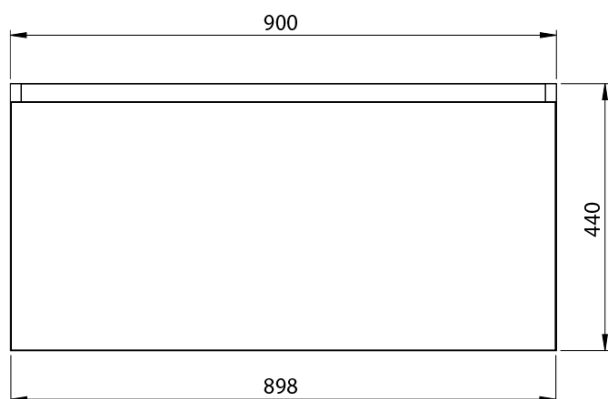

LOREA skříňka 120x46x51,5cm (30P+90cm), pravá, dub alabama/bílá mat

Objednací kód: LE090-2231-R-05

Základní informace

Značka: Sapho
Série: LOREA

Rozměry

Šířka: 1210 mm
Výška: 460 mm
Hloubka: 515 mm

Parametry

Záruka: 2 roky
Hmotnost / ks: 45.303 kg
Balení: 2 ks
Barva: Hnědá
Dekor: Dub Alabama
Jiné barevné provedení: Dle vzorníku
Materiál: MDF/lamino
Instalace: Závěsné na stěnu
Typ skříňky: Zásuvky
Typ umyvadla: Klasické umyvadlo
Výbava: Tiché a plynulé zavírání
Balení neobsahuje: Umyvadlo

Technický list

LOREA skříňka 120x46x51,5cm (30P+90cm), pravá, dub
alabama/bílá mat