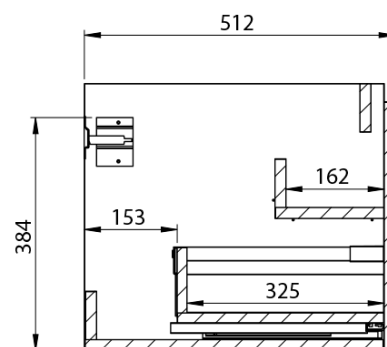

LOREA skříňka 120x46x51,5cm (30P+90cm), pravá, dub alabama/bílá mat

Objednací kód: LE090-2231-R-05

Základní informace

Značka: Sapho
Série: LOREA

Rozměry

Šířka: 1210 mm
Výška: 460 mm
Hloubka: 515 mm

Parametry

Barva: Hnědá
Dekor: Dub Alabama
Jiné barevné provedení: Dle vzorníku
Materiál: MDF/lamino
Instalace: Závěsné na stěnu
Typ skříňky: Zásuvky
Typ umyvadla: Klasické umyvadlo
Výbava: Tiché a plynulé zavírání
Balení neobsahuje: Umyvadlo
Hmotnost / ks: 45.303 kg
Balení: 2 ks
Záruka: 2 roky

Technický list

LOREA skříňka 120x46x51,5cm (30P+90cm), pravá, dub
alabama/bílá mat