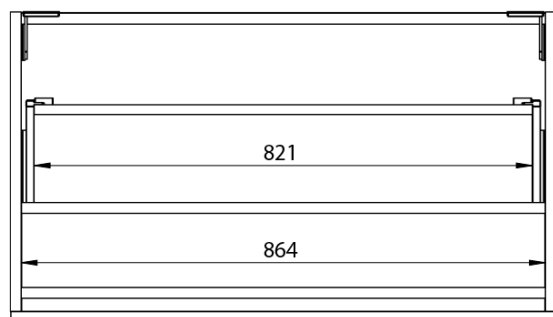

LOREA skříňka 120x46x51,5cm (30P+90cm), pravá, dub alabama/bílá mat

Objednací kód: LE090-2231-R-05

Základní informace

Značka: Sapho
Série: LOREA

Rozměry

Šířka: 1210 mm
Výška: 460 mm
Hloubka: 515 mm

Parametry

Záruka: 2 roky
Hmotnost / ks: 45.303 kg
Balení: 2 ks
Barva: Hnědá
Dekor: Dub Alabama
Jiné barevné provedení: Dle vzorníku
Materiál: MDF/lamino
Instalace: Závěsné na stěnu
Typ skříňky: Zásuvky
Typ umyvadla: Klasické umyvadlo
Výbava: Tiché a plynulé zavírání
Balení neobsahuje: Umyvadlo

Technický list

LOREA skříňka 120x46x51,5cm (30P+90cm), pravá, dub
alabama/bílá mat