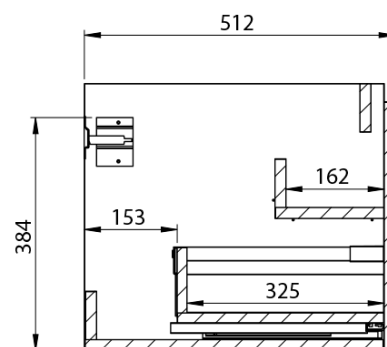

LOREA skříňka 120x46x51,5cm (30P+90cm), pravá, dub alabama/bílá mat

Objednací kód: LE090-2231-R-05

Základní informace

Značka: Sapho
Série: LOREA

Rozměry

Šířka: 1210 mm
Výška: 460 mm
Hloubka: 515 mm

Parametry

Záruka: 2 roky
Hmotnost / ks: 45.303 kg
Balení: 2 ks
Barva: Hnědá
Dekor: Dub Alabama
Jiné barevné provedení: Dle vzorníku
Materiál: MDF/lamino
Instalace: Závěsné na stěnu
Typ skříňky: Zásuvky
Typ umyvadla: Klasické umyvadlo
Výbava: Tiché a plynulé zavírání
Balení neobsahuje: Umyvadlo

Technický list

LOREA skříňka 120x46x51,5cm (30P+90cm), pravá, dub
alabama/bílá mat