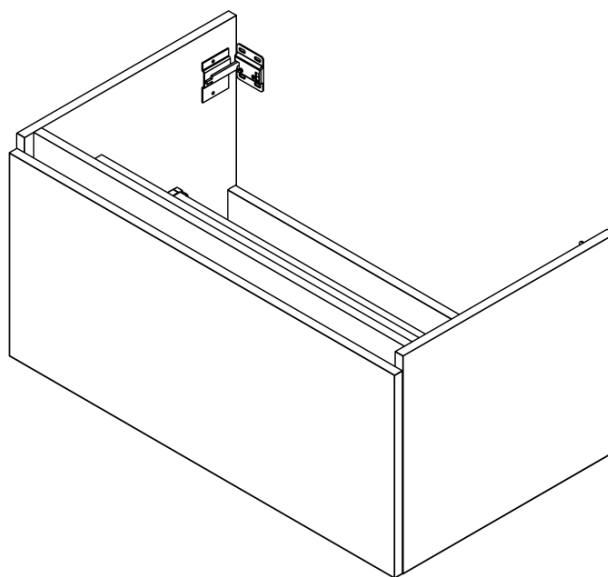

LOREA skříňka 120x46x51,5cm (30P+90cm), pravá, dub alabama/bílá mat

Objednací kód: LE090-2231-R-05

Základní informace

Značka: Sapho
Série: LOREA

Rozměry

Šířka: 1210 mm
Výška: 460 mm
Hloubka: 515 mm

Parametry

Záruka: 2 roky
Hmotnost / ks: 45.303 kg
Balení: 2 ks
Barva: Hnědá
Dekor: Dub Alabama
Jiné barevné provedení: Dle vzorníku
Materiál: MDF/lamino
Instalace: Závěsné na stěnu
Typ skříňky: Zásuvky
Typ umyvadla: Klasické umyvadlo
Výbava: Tiché a plynulé zavírání
Balení neobsahuje: Umyvadlo

Technický list

LOREA skříňka 120x46x51,5cm (30P+90cm), pravá, dub
alabama/bílá mat