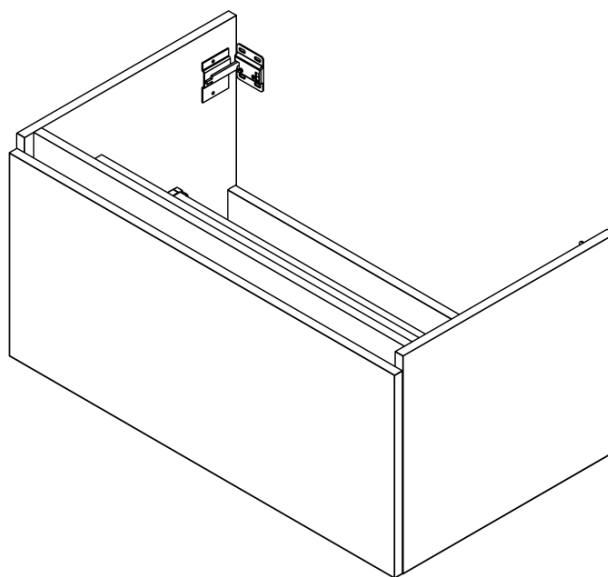

LOREA skříňka 120x46x51,5cm (30P+90cm), pravá, dub alabama/bílá mat

Objednací kód: LE090-2231-R-05

Základní informace

Značka: Sapho
Série: LOREA

Rozměry

Šířka: 1210 mm
Výška: 460 mm
Hloubka: 515 mm

Parametry

Barva: Hnědá
Dekor: Dub Alabama
Jiné barevné provedení: Dle vzorníku
Materiál: MDF/lamino
Instalace: Závěsné na stěnu
Typ skříňky: Zásuvky
Typ umyvadla: Klasické umyvadlo
Výbava: Tiché a plynulé zavírání
Balení neobsahuje: Umyvadlo
Hmotnost / ks: 45.303 kg
Balení: 2 ks
Záruka: 2 roky

Technický list

LOREA skříňka 120x46x51,5cm (30P+90cm), pravá, dub
alabama/bílá mat