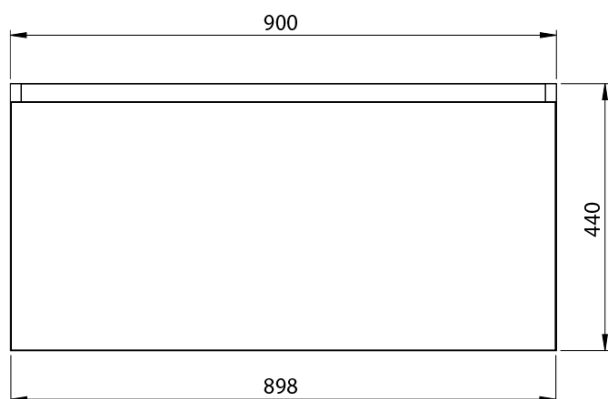

LOREA skříňka 120x46x51,5cm (30P+90cm), pravá, dub alabama/bílá mat

Objednací kód: LE090-2231-R-05

Základní informace

Značka: Sapho
Série: LOREA

Rozměry

Šířka: 1210 mm
Výška: 460 mm
Hloubka: 515 mm

Parametry

Barva: Hnědá
Dekor: Dub Alabama
Jiné barevné provedení: Dle vzorníku
Materiál: MDF/lamino
Instalace: Závěsné na stěnu
Typ skříňky: Zásuvky
Typ umyvadla: Klasické umyvadlo
Výbava: Tiché a plynulé zavírání
Balení neobsahuje: Umyvadlo
Hmotnost / ks: 45.303 kg
Balení: 2 ks
Záruka: 2 roky

Technický list

LOREA skříňka 120x46x51,5cm (30P+90cm), pravá, dub
alabama/bílá mat