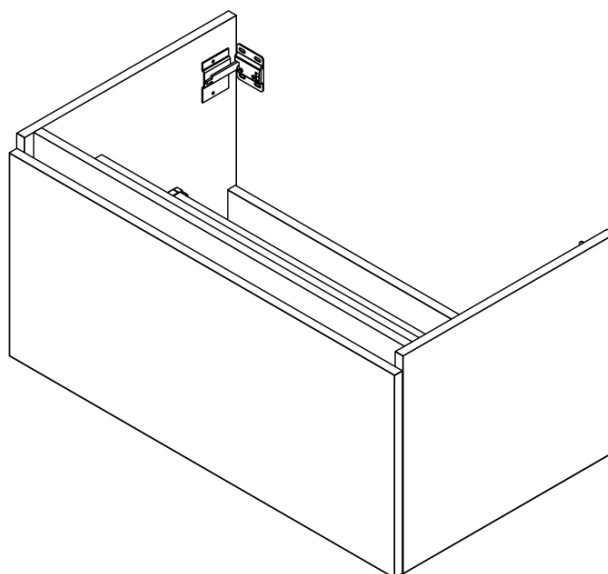

LOREA skříňka 120x46x51,5cm (30P+90cm), pravá, bílá mat

Objednací kód: LE090-3131-R-04

Základní informace

Značka: Sapho
Série: LOREA

Rozměry

Šířka: 1210 mm
Výška: 460 mm
Hloubka: 515 mm

Parametry

Záruka: 2 roky
Hmotnost / ks: 45.303 kg
Balení: 2 ks
Barva: Bílá mat
Jiné barevné provedení: Dle vzorníku
Materiál: MDF/lamino
Instalace: Závěsné na stěnu
Typ skříňky: Zásuvky
Typ umyvadla: Klasické umyvadlo
Výbava: Tiché a plynulé zavírání
Balení neobsahuje: Umyvadlo

Technický list

LOREA skříňka 120x46x51,5cm (30P+90cm), pravá, bílá
mat

LOREA skříňka 120x46x51,5cm (30P+90cm), pravá, bílá
mat