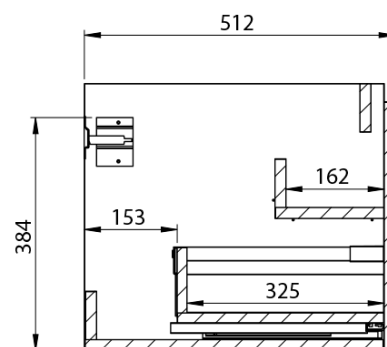

LOREA skříňka 120x46x51,5cm (30P+90cm), pravá, bílá mat

Objednací kód: LE090-3131-R-04

Základní informace

Značka: Sapho
Série: LOREA

Rozměry

Šířka: 1210 mm
Výška: 460 mm
Hloubka: 515 mm

Parametry

Záruka: 2 roky
Hmotnost / ks: 45.303 kg
Balení: 2 ks
Barva: Bílá mat
Jiné barevné provedení: Dle vzorníku
Materiál: MDF/lamino
Instalace: Závěsné na stěnu
Typ skříňky: Zásuvky
Typ umyvadla: Klasické umyvadlo
Výbava: Tiché a plynulé zavírání
Balení neobsahuje: Umyvadlo

Technický list

LOREA skříňka 120x46x51,5cm (30P+90cm), pravá, bílá
mat

LOREA skříňka 120x46x51,5cm (30P+90cm), pravá, bílá
mat