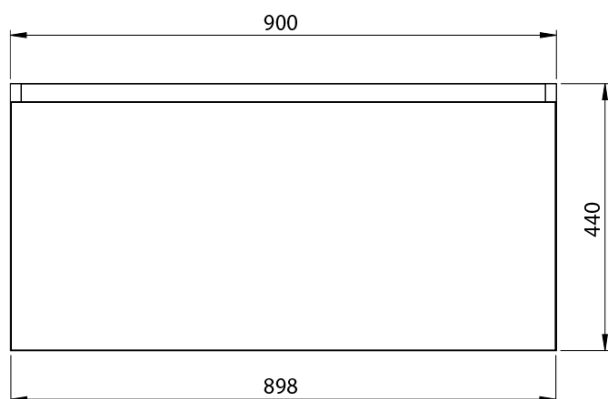

LOREA skříňka 120x46x51,5cm (30P+90cm), pravá, bílá mat

Objednací kód: LE090-3131-R-04

Základní informace

Značka: Sapho
Série: LOREA

Rozměry

Šířka: 1210 mm
Výška: 460 mm
Hloubka: 515 mm

Parametry

Záruka: 2 roky
Hmotnost / ks: 45.303 kg
Balení: 2 ks
Barva: Bílá mat
Jiné barevné provedení: Dle vzorníku
Materiál: MDF/lamino
Instalace: Závěsné na stěnu
Typ skříňky: Zásuvky
Typ umyvadla: Klasické umyvadlo
Výbava: Tiché a plynulé zavírání
Balení neobsahuje: Umyvadlo

Technický list

LOREA skříňka 120x46x51,5cm (30P+90cm), pravá, bílá
mat

LOREA skříňka 120x46x51,5cm (30P+90cm), pravá, bílá
mat