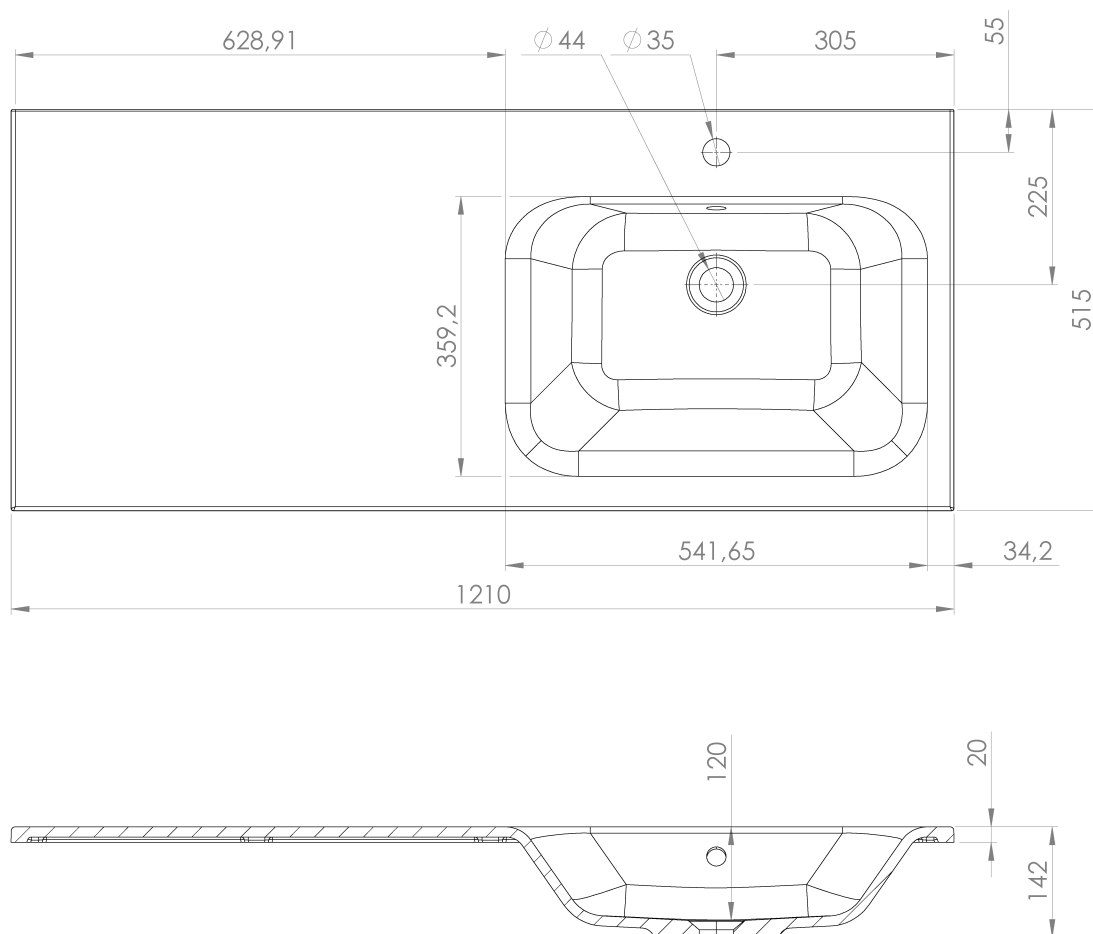

LOREA skříňka 120x46x51,5cm (30P+90cm), pravá, bílá mat

Objednací kód: LE090-3131-R-04

Základní informace

Značka: Sapho
Série: LOREA

Rozměry

Šířka: 1210 mm
Výška: 460 mm
Hloubka: 515 mm

Parametry

Záruka: 2 roky
Hmotnost / ks: 45.303 kg
Balení: 2 ks
Barva: Bílá mat
Jiné barevné provedení: Dle vzorníku
Materiál: MDF/lamino
Instalace: Závěsné na stěnu
Typ skříňky: Zásuvky
Typ umyvadla: Klasické umyvadlo
Výbava: Tiché a plynulé zavírání
Balení neobsahuje: Umyvadlo

Technický list

LOREA skříňka 120x46x51,5cm (30P+90cm), pravá, bílá
mat

LOREA skříňka 120x46x51,5cm (30P+90cm), pravá, bílá
mat