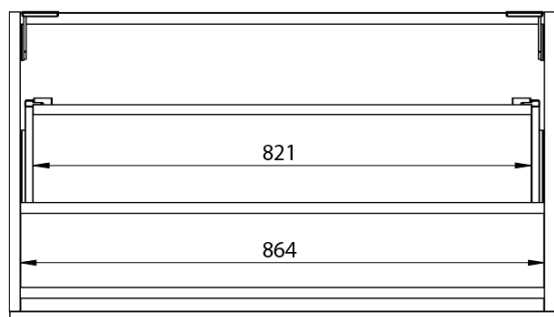

LOREA skříňka 120x46x51,5cm (30P+90cm), pravá, bílá mat

Objednací kód: LE090-3131-R-04

Základní informace

Značka: Sapho
Série: LOREA

Rozměry

Šířka: 1210 mm
Výška: 460 mm
Hloubka: 515 mm

Parametry

Záruka: 2 roky
Hmotnost / ks: 45.303 kg
Balení: 2 ks
Barva: Bílá mat
Jiné barevné provedení: Dle vzorníku
Materiál: MDF/lamino
Instalace: Závěsné na stěnu
Typ skříňky: Zásuvky
Typ umyvadla: Klasické umyvadlo
Výbava: Tiché a plynulé zavírání
Balení neobsahuje: Umyvadlo

Technický list

LOREA skříňka 120x46x51,5cm (30P+90cm), pravá, bílá
mat

LOREA skříňka 120x46x51,5cm (30P+90cm), pravá, bílá
mat