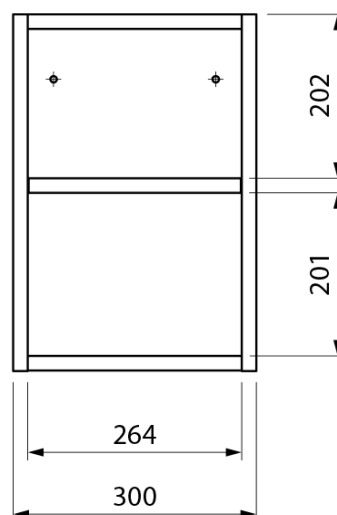

**LOREA skříňka 120x46x51,5cm (90+30Pcm), levá, dub
alabama/bílá mat**

Objednací kód: LE090-2231-L-05

Základní informace

Značka: Sapho
Série: LOREA

Rozměry

Šířka: 1210 mm
Výška: 460 mm
Hloubka: 515 mm

Parametry

Záruka: 2 roky
Hmotnost / ks: 45.303 kg
Balení: 2 ks
Barva: Hnědá
Dekor: Dub Alabama
Jiné barevné provedení: Dle vzorníku
Materiál: MDF/lamino
Instalace: Závěsné na stěnu
Typ skříňky: Zásuvky
Typ umyvadla: Klasické umyvadlo
Výbava: Tiché a plynulé zavírání
Balení neobsahuje: Umyvadlo

Technický list

LOREA skříňka 120x46x51,5cm (90+30Pcm), levá, dub
alabama/bílá mat

LOREA skříňka 120x46x51,5cm (90+30Pcm), levá, dub
alabama/bílá mat