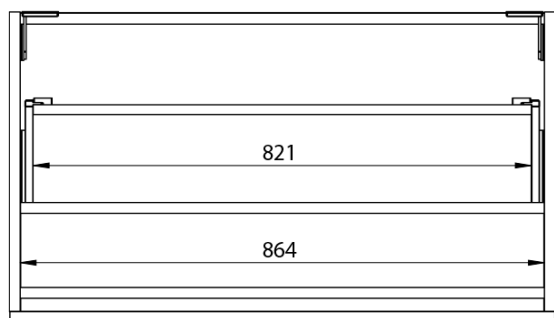

**LOREA skříňka 120x46x51,5cm (90+30Pcm), levá, dub
alabama/bílá mat**

Objednací kód: LE090-2231-L-05

Základní informace

Značka: Sapho
Série: LOREA

Rozměry

Šířka: 1210 mm
Výška: 460 mm
Hloubka: 515 mm

Parametry

Záruka: 2 roky
Hmotnost / ks: 45.303 kg
Balení: 2 ks
Barva: Hnědá
Dekor: Dub Alabama
Jiné barevné provedení: Dle vzorníku
Materiál: MDF/lamino
Instalace: Závěsné na stěnu
Typ skříňky: Zásuvky
Typ umyvadla: Klasické umyvadlo
Výbava: Tiché a plynulé zavírání
Balení neobsahuje: Umyvadlo

Technický list

LOREA skříňka 120x46x51,5cm (90+30Pcm), levá, dub
alabama/bílá mat

LOREA skříňka 120x46x51,5cm (90+30Pcm), levá, dub
alabama/bílá mat