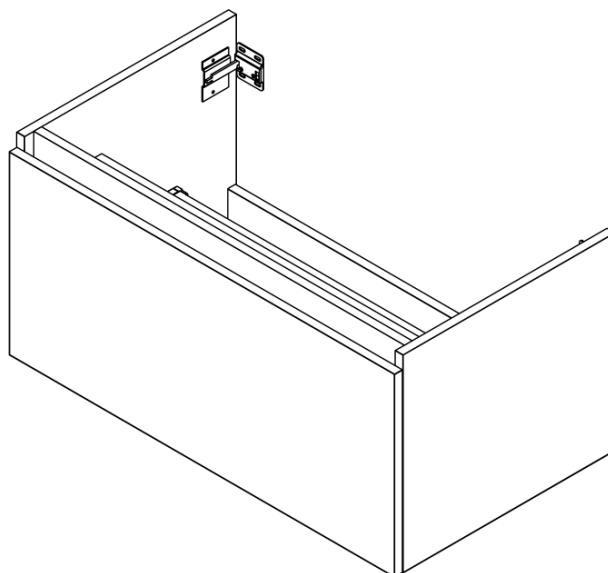

**LOREA skříňka 120x46x51,5cm (90+30Pcm), levá, dub
alabama/bílá mat**

Objednací kód: LE090-2231-L-05

Základní informace

Značka: Sapho
Série: LOREA

Rozměry

Šířka: 1210 mm
Výška: 460 mm
Hloubka: 515 mm

Parametry

Záruka: 2 roky
Hmotnost / ks: 45.303 kg
Balení: 2 ks
Barva: Hnědá
Dekor: Dub Alabama
Jiné barevné provedení: Dle vzorníku
Materiál: MDF/lamino
Instalace: Závěsné na stěnu
Typ skříňky: Zásuvky
Typ umyvadla: Klasické umyvadlo
Výbava: Tiché a plynulé zavírání
Balení neobsahuje: Umyvadlo

Technický list

LOREA skříňka 120x46x51,5cm (90+30Pcm), levá, dub
alabama/bílá mat

LOREA skříňka 120x46x51,5cm (90+30Pcm), levá, dub
alabama/bílá mat