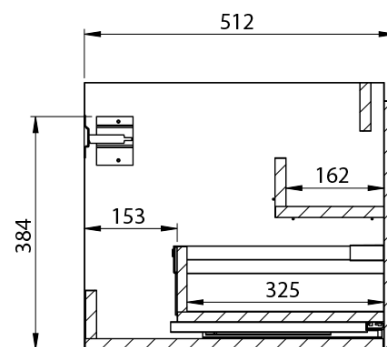

**LOREA skříňka 120x46x51,5cm (90+30Pcm), levá, dub
alabama/bílá mat**

Objednací kód: LE090-2231-L-05

Základní informace

Značka: Sapho
Série: LOREA

Rozměry

Šířka: 1210 mm
Výška: 460 mm
Hloubka: 515 mm

Parametry

Záruka: 2 roky
Hmotnost / ks: 45.303 kg
Balení: 2 ks
Barva: Hnědá
Dekor: Dub Alabama
Jiné barevné provedení: Dle vzorníku
Materiál: MDF/lamino
Instalace: Závěsné na stěnu
Typ skříňky: Zásuvky
Typ umyvadla: Klasické umyvadlo
Výbava: Tiché a plynulé zavírání
Balení neobsahuje: Umyvadlo

Technický list

LOREA skříňka 120x46x51,5cm (90+30Pcm), levá, dub
alabama/bílá mat

LOREA skříňka 120x46x51,5cm (90+30Pcm), levá, dub
alabama/bílá mat