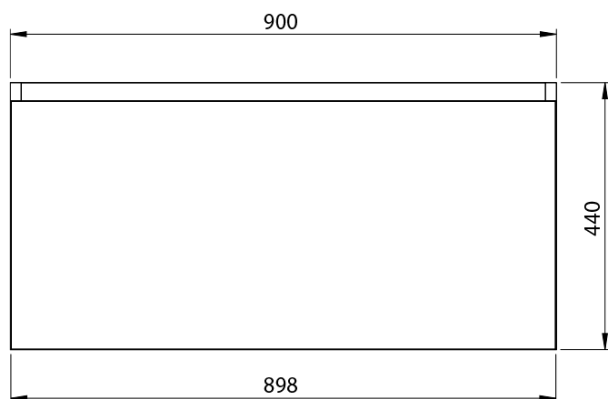

**LOREA skříňka 120x46x51,5cm (90+30Pcm), levá, dub
alabama/bílá mat**

Objednací kód: LE090-2231-L-05

Základní informace

Značka: Sapho
Série: LOREA

Rozměry

Šířka: 1210 mm
Výška: 460 mm
Hloubka: 515 mm

Parametry

Záruka: 2 roky
Hmotnost / ks: 45.303 kg
Balení: 2 ks
Barva: Hnědá
Dekor: Dub Alabama
Jiné barevné provedení: Dle vzorníku
Materiál: MDF/lamino
Instalace: Závěsné na stěnu
Typ skříňky: Zásuvky
Typ umyvadla: Klasické umyvadlo
Výbava: Tiché a plynulé zavírání
Balení neobsahuje: Umyvadlo

Technický list

LOREA skříňka 120x46x51,5cm (90+30Pcm), levá, dub
alabama/bílá mat

LOREA skříňka 120x46x51,5cm (90+30Pcm), levá, dub
alabama/bílá mat