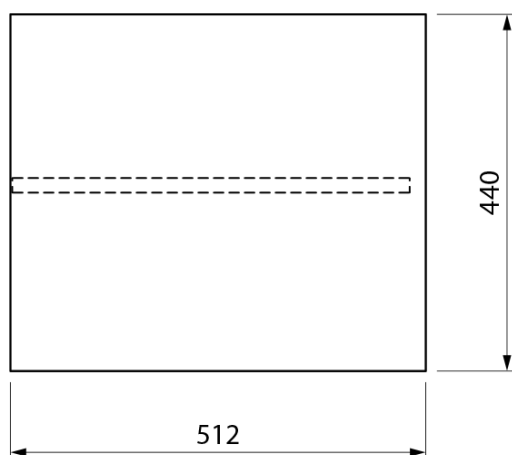

**LOREA skříňka 120x46x51,5cm (90+30Pcm), levá, dub
alabama/bílá mat**

Objednací kód: LE090-2231-L-05

Základní informace

Značka: Sapho
Série: LOREA

Rozměry

Šířka: 1210 mm
Výška: 460 mm
Hloubka: 515 mm

Parametry

Záruka: 2 roky
Hmotnost / ks: 45.303 kg
Balení: 2 ks
Barva: Hnědá
Dekor: Dub Alabama
Jiné barevné provedení: Dle vzorníku
Materiál: MDF/lamino
Instalace: Závěsné na stěnu
Typ skříňky: Zásuvky
Typ umyvadla: Klasické umyvadlo
Výbava: Tiché a plynulé zavírání
Balení neobsahuje: Umyvadlo

Technický list

LOREA skříňka 120x46x51,5cm (90+30Pcm), levá, dub
alabama/bílá mat

LOREA skříňka 120x46x51,5cm (90+30Pcm), levá, dub
alabama/bílá mat