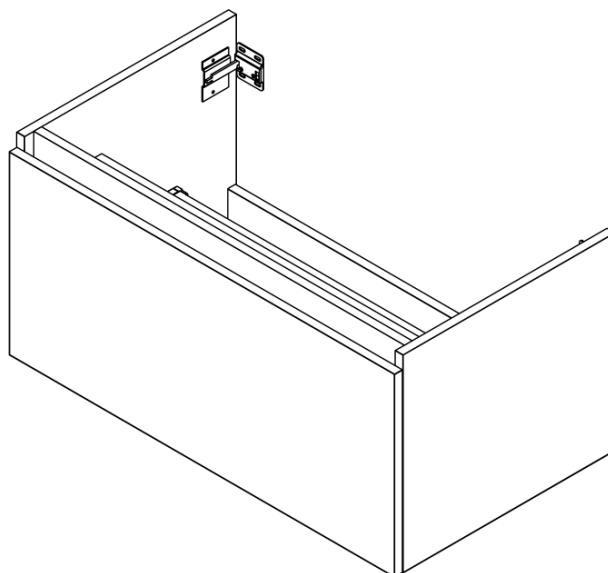

LOREA skříňka 120x46x51,5cm (90+30Pcm), levá, bílá mat

Objednací kód: LE090-3131-L-04

Základní informace

Značka: Sapho
Série: LOREA

Rozměry

Šířka: 1210 mm
Výška: 460 mm
Hloubka: 515 mm

Parametry

Záruka: 2 roky
Hmotnost / ks: 45.303 kg
Balení: 2 ks
Barva: Bílá mat
Jiné barevné provedení: Dle vzorníku
Materiál: MDF/lamino
Instalace: Závěsné na stěnu
Typ skříňky: Zásuvky
Typ umyvadla: Klasické umyvadlo
Výbava: Tiché a plynulé zavírání
Balení neobsahuje: Umyvadlo

Technický list

LOREA skříňka 120x46x51,5cm (90+30Pcm), levá, bílá
mat

 SAPHO

LOREA skříňka 120x46x51,5cm (90+30Pcm), levá, bílá
mat