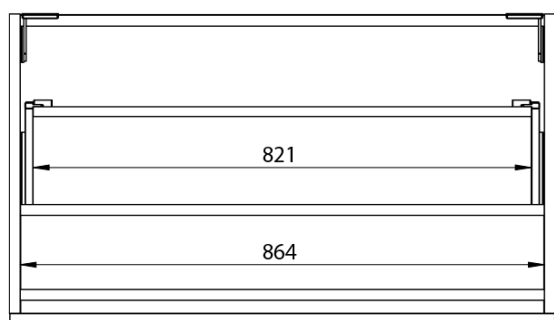

LOREA skříňka 120x46x51,5cm (90+30Pcm), levá, bílá mat

Objednací kód: LE090-3131-L-04

Základní informace

Značka: Sapho
Série: LOREA

Rozměry

Šířka: 1210 mm
Výška: 460 mm
Hloubka: 515 mm

Parametry

Záruka: 2 roky
Hmotnost / ks: 45.303 kg
Balení: 2 ks
Barva: Bílá mat
Jiné barevné provedení: Dle vzorníku
Materiál: MDF/lamino
Instalace: Závěsné na stěnu
Typ skříňky: Zásuvky
Typ umyvadla: Klasické umyvadlo
Výbava: Tiché a plynulé zavírání
Balení neobsahuje: Umyvadlo

Technický list

LOREA skříňka 120x46x51,5cm (90+30Pcm), levá, bílá
mat

 SAPHO

LOREA skříňka 120x46x51,5cm (90+30Pcm), levá, bílá
mat