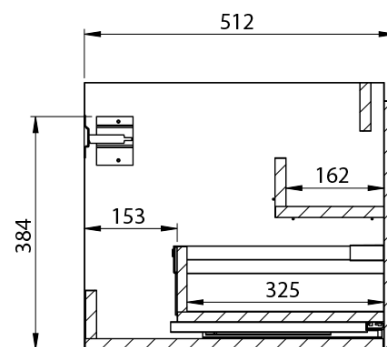

LOREA skříňka 120x46x51,5cm (90+30Pcm), levá, bílá mat

Objednací kód: LE090-3131-L-04

Základní informace

Značka: Sapho
Série: LOREA

Rozměry

Šířka: 1210 mm
Výška: 460 mm
Hloubka: 515 mm

Parametry

Záruka: 2 roky
Hmotnost / ks: 45.303 kg
Balení: 2 ks
Barva: Bílá mat
Jiné barevné provedení: Dle vzorníku
Materiál: MDF/lamino
Instalace: Závěsné na stěnu
Typ skříňky: Zásuvky
Typ umyvadla: Klasické umyvadlo
Výbava: Tiché a plynulé zavírání
Balení neobsahuje: Umyvadlo

Technický list

LOREA skříňka 120x46x51,5cm (90+30Pcm), levá, bílá
mat

 SAPHO

LOREA skříňka 120x46x51,5cm (90+30Pcm), levá, bílá
mat