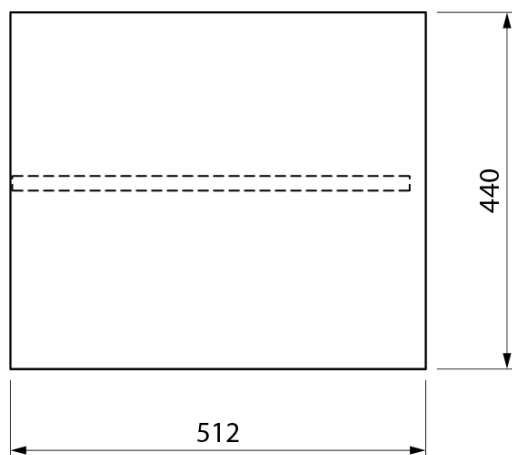

LOREA skříňka 120x46x51,5cm (90+30Pcm), levá, bílá mat

Objednací kód: LE090-3131-L-04

Základní informace

Značka: Sapho
Série: LOREA

Rozměry

Šířka: 1210 mm
Výška: 460 mm
Hloubka: 515 mm

Parametry

Záruka: 2 roky
Hmotnost / ks: 45.303 kg
Balení: 2 ks
Barva: Bílá mat
Jiné barevné provedení: Dle vzorníku
Materiál: MDF/lamino
Instalace: Závěsné na stěnu
Typ skříňky: Zásuvky
Typ umyvadla: Klasické umyvadlo
Výbava: Tiché a plynulé zavírání
Balení neobsahuje: Umyvadlo

Technický list

LOREA skříňka 120x46x51,5cm (90+30Pcm), levá, bílá
mat

 SAPHO

LOREA skříňka 120x46x51,5cm (90+30Pcm), levá, bílá
mat