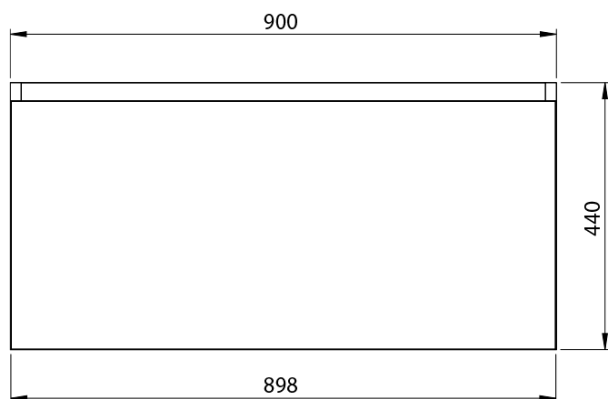

LOREA skříňka 120x46x51,5cm (90+30Pcm), levá, bílá mat

Objednací kód: LE090-3131-L-04

Základní informace

Značka: Sapho
Série: LOREA

Rozměry

Šířka: 1210 mm
Výška: 460 mm
Hloubka: 515 mm

Parametry

Záruka: 2 roky
Hmotnost / ks: 45.303 kg
Balení: 2 ks
Barva: Bílá mat
Jiné barevné provedení: Dle vzorníku
Materiál: MDF/lamino
Instalace: Závěsné na stěnu
Typ skříňky: Zásuvky
Typ umyvadla: Klasické umyvadlo
Výbava: Tiché a plynulé zavírání
Balení neobsahuje: Umyvadlo

Technický list

LOREA skříňka 120x46x51,5cm (90+30Pcm), levá, bílá
mat

 SAPHO

LOREA skříňka 120x46x51,5cm (90+30Pcm), levá, bílá
mat