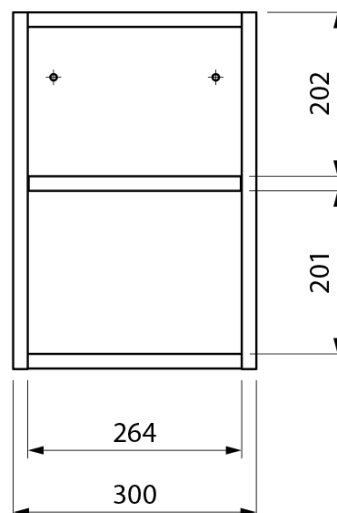

LOREA skříňka 120x46x51,5cm (90+30Pcm), levá, bílá mat

Objednací kód: LE090-3131-L-04

Základní informace

Značka: Sapho
Série: LOREA

Rozměry

Šířka: 1210 mm
Výška: 460 mm
Hloubka: 515 mm

Parametry

Záruka: 2 roky
Hmotnost / ks: 45.303 kg
Balení: 2 ks
Barva: Bílá mat
Jiné barevné provedení: Dle vzorníku
Materiál: MDF/lamino
Instalace: Závěsné na stěnu
Typ skříňky: Zásuvky
Typ umyvadla: Klasické umyvadlo
Výbava: Tiché a plynulé zavírání
Balení neobsahuje: Umyvadlo

Technický list

LOREA skříňka 120x46x51,5cm (90+30Pcm), levá, bílá
mat

 SAPHO

LOREA skříňka 120x46x51,5cm (90+30Pcm), levá, bílá
mat