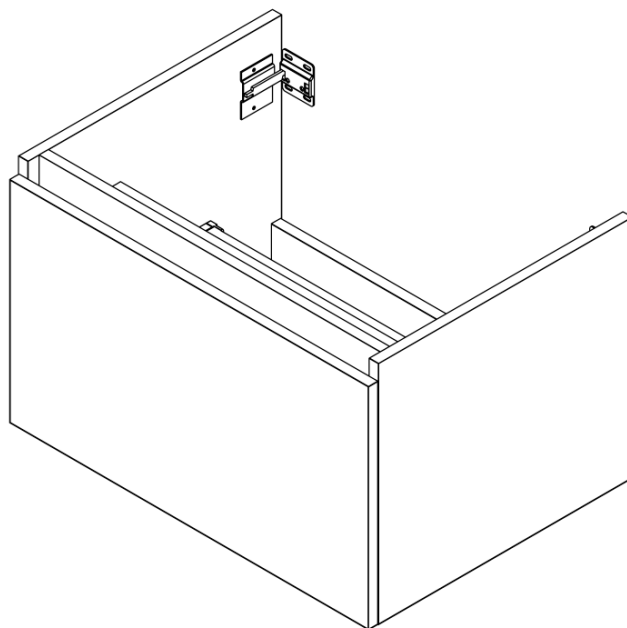

## Rozměry

Šířka: 1010 mm  
Výška: 460 mm  
Hloubka: 515 mm

## Parametry

Záruka: 2 roky  
Hmotnost / ks: 39.008 kg  
Balení: 2 ks  
Barva: Bílá mat  
Jiné barevné provedení: Dle vzorníku  
Materiál: MDF/lamino  
Instalace: Závěsné na stěnu  
Typ skříňky: Zásuvky  
Typ umyvadla: Klasické umyvadlo  
Výbava: Tiché a plynulé zavírání  
Balení neobsahuje: Umyvadlo

## Technický list

LOREA skříňka 100x46x51,5cm (30P+70cm), pravá, bílá  
mat

LOREA skříňka 100x46x51,5cm (30P+70cm), pravá, bílá  
mat

 SAPHO