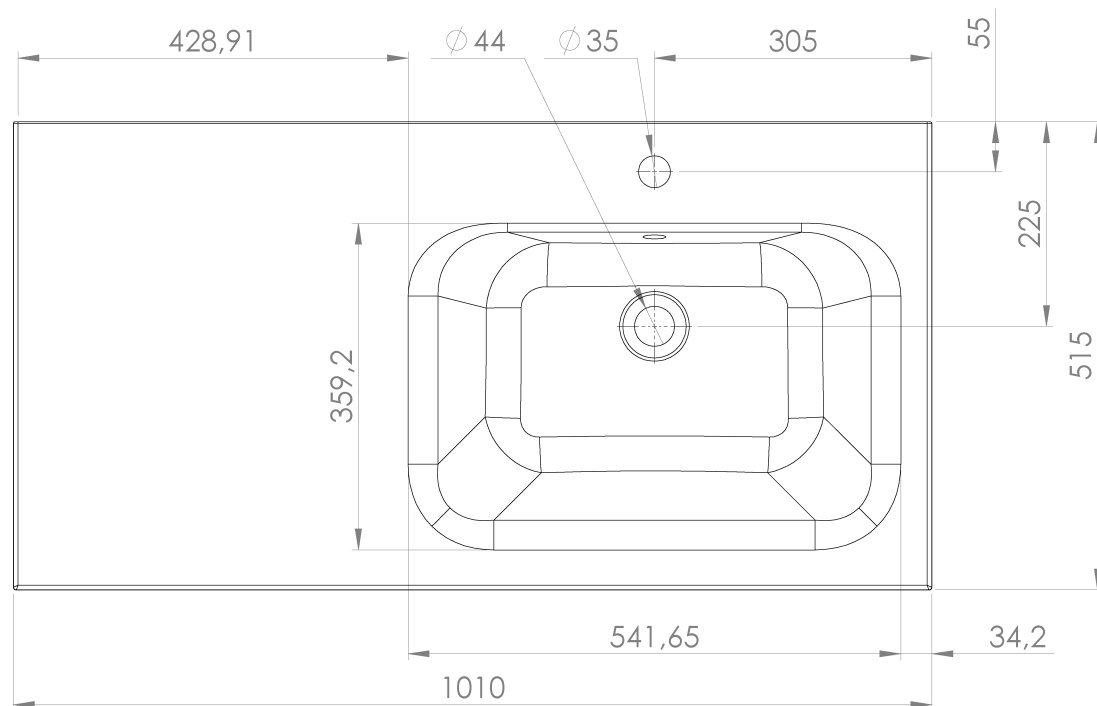

# LOREA skříňka 100x46x51,5cm (30P+70cm), pravá, bílá mat

Objednací kód: LE070-3131-R-11

## Rozměry

Šířka: 1010 mm  
Výška: 460 mm  
Hloubka: 515 mm

## Parametry

Záruka: 2 roky  
Hmotnost / ks: 39.008 kg  
Balení: 2 ks  
Barva: Bílá mat  
Jiné barevné provedení: Dle vzorníku  
Materiál: MDF/lamino  
Instalace: Závěsné na stěnu  
Typ skříňky: Zásuvky  
Typ umyvadla: Klasické umyvadlo  
Výbava: Tiché a plynulé zavírání  
Balení neobsahuje: Umyvadlo

## Technický list

LOREA skříňka 100x46x51,5cm (30P+70cm), pravá, bílá  
mat

LOREA skříňka 100x46x51,5cm (30P+70cm), pravá, bílá  
mat

 SAPHO