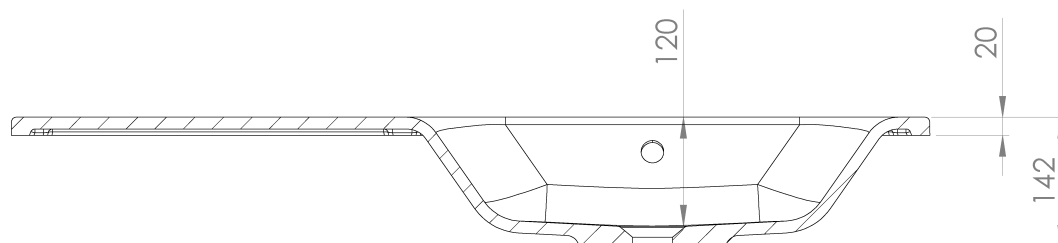

## Rozměry

Šířka: 1010 mm  
Výška: 460 mm  
Hloubka: 515 mm

## Parametry

Záruka: 2 roky  
Hmotnost / ks: 39.008 kg  
Balení: 2 ks  
Barva: Bílá mat  
Jiné barevné provedení: Dle vzorníku  
Materiál: MDF/lamino  
Instalace: Závěsné na stěnu  
Typ skříňky: Zásuvky  
Typ umyvadla: Klasické umyvadlo  
Výbava: Tiché a plynulé zavírání  
Balení neobsahuje: Umyvadlo

## Technický list

LOREA skříňka 100x46x51,5cm (30P+70cm), pravá, bílá  
mat

LOREA skříňka 100x46x51,5cm (30P+70cm), pravá, bílá  
mat

 SAPHO