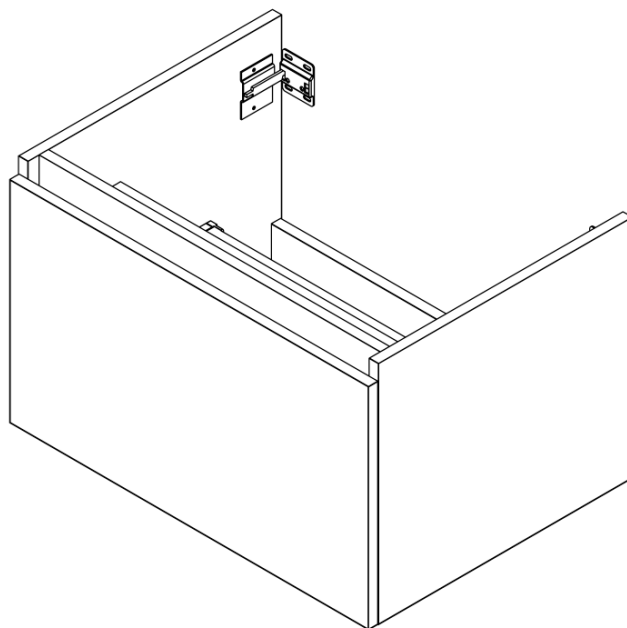

LOREA skříňka 100x46x51,5cm (70+30Pcm), levá, dub collingwood/černá mat

Objednací kód: LE070-1935-L-13

Základní informace

Značka: Sapho
Série: LOREA

Rozměry

Šířka: 1010 mm
Výška: 460 mm
Hloubka: 515 mm

Parametry

Záruka: 2 roky
Hmotnost / ks: 39.008 kg
Balení: 2 ks
Barva: Hnědá
Dekor: Dub Collingwood
Jiné barevné provedení: Dle vzorníku
Materiál: MDF/lamino
Instalace: Závěsné na stěnu
Typ skříňky: Zásuvky
Typ umyvadla: Klasické umyvadlo
Výbava: Tiché a plynulé zavírání
Balení neobsahuje: Umyvadlo

Technický list

LOREA skříňka 100x46x51,5cm (70+30Pcm), levá, dub
collingwood/černá mat

LOREA skříňka 100x46x51,5cm (70+30Pcm), levá, dub
collingwood/černá mat

 SAPHO