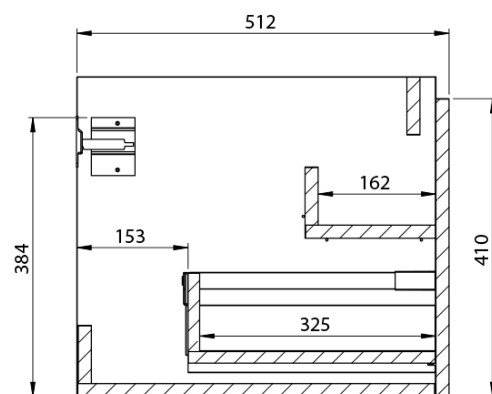

LOREA skříňka 100x46x51,5cm (70+30Pcm), levá, dub collingwood/černá mat

Objednací kód: LE070-1935-L-13

Základní informace

Značka: Sapho
Série: LOREA

Rozměry

Šířka: 1010 mm
Výška: 460 mm
Hloubka: 515 mm

Parametry

Záruka: 2 roky
Hmotnost / ks: 39.008 kg
Balení: 2 ks
Barva: Hnědá
Dekor: Dub Collingwood
Jiné barevné provedení: Dle vzorníku
Materiál: MDF/lamino
Instalace: Závěsné na stěnu
Typ skříňky: Zásuvky
Typ umyvadla: Klasické umyvadlo
Výbava: Tiché a plynulé zavírání
Balení neobsahuje: Umyvadlo

Technický list

LOREA skříňka 100x46x51,5cm (70+30Pcm), levá, dub
collingwood/černá mat

LOREA skříňka 100x46x51,5cm (70+30Pcm), levá, dub
collingwood/černá mat

 SAPHO