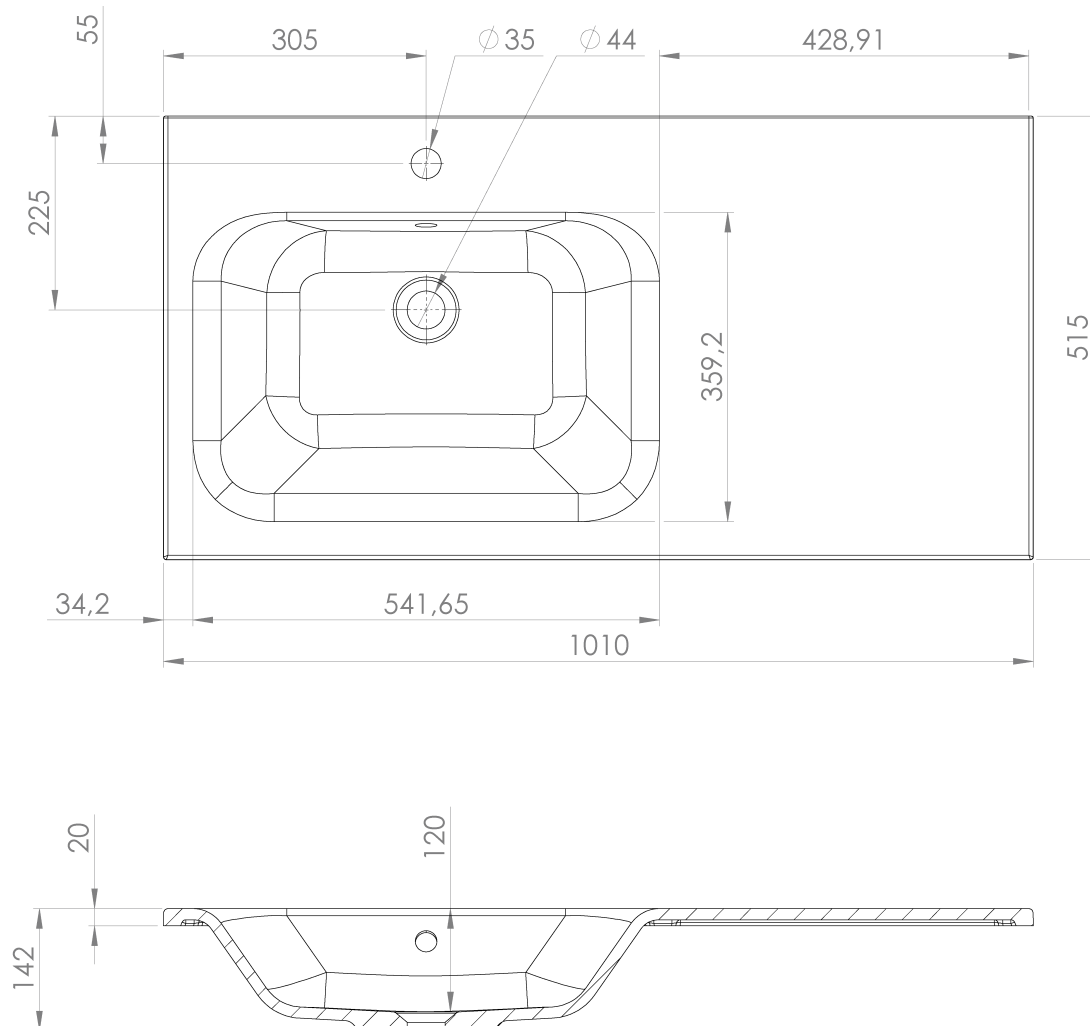

LOREA skříňka 100x46x51,5cm (70+30Pcm), levá, dub collingwood/černá mat

Objednací kód: LE070-1935-L-13

Základní informace

Značka: Sapho
Série: LOREA

Rozměry

Šířka: 1010 mm
Výška: 460 mm
Hloubka: 515 mm

Parametry

Záruka: 2 roky
Hmotnost / ks: 39.008 kg
Balení: 2 ks
Barva: Hnědá
Dekor: Dub Collingwood
Jiné barevné provedení: Dle vzorníku
Materiál: MDF/lamino
Instalace: Závěsné na stěnu
Typ skříňky: Zásuvky
Typ umyvadla: Klasické umyvadlo
Výbava: Tiché a plynulé zavírání
Balení neobsahuje: Umyvadlo

Technický list

LOREA skříňka 100x46x51,5cm (70+30Pcm), levá, dub
collingwood/černá mat

LOREA skříňka 100x46x51,5cm (70+30Pcm), levá, dub
collingwood/černá mat

 SAPHO