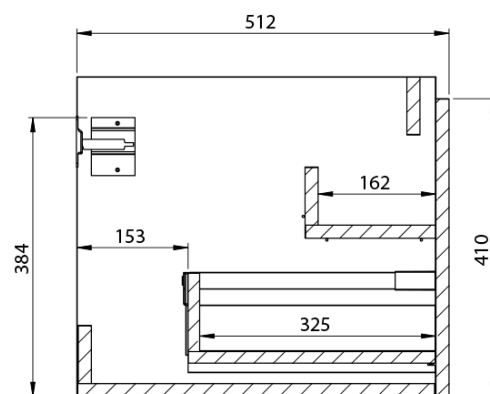

**LOREA skříňka 100x46x51,5cm (70+30Pcm), levá, dub
collingwood/černá mat**

Objednací kód: LE070-1935-L-13

Základní informace

Značka: Sapho
Série: LOREA

Rozměry

Šířka: 1010 mm
Výška: 460 mm
Hloubka: 515 mm

Parametry

Barva: Hnědá
Dekor: Dub Collingwood
Jiné barevné provedení: Dle vzorníku
Materiál: MDF/lamino
Instalace: Závěsné na stěnu
Typ skříňky: Zásuvky
Typ umyvadla: Klasické umyvadlo
Výbava: Tiché a plynulé zavírání
Balení neobsahuje: Umyvadlo
Hmotnost / ks: 39.008 kg
Balení: 2 ks
Záruka: 2 roky

Technický list

LOREA skříňka 100x46x51,5cm (70+30Pcm), levá, dub
collingwood/černá mat

LOREA skříňka 100x46x51,5cm (70+30Pcm), levá, dub
collingwood/černá mat