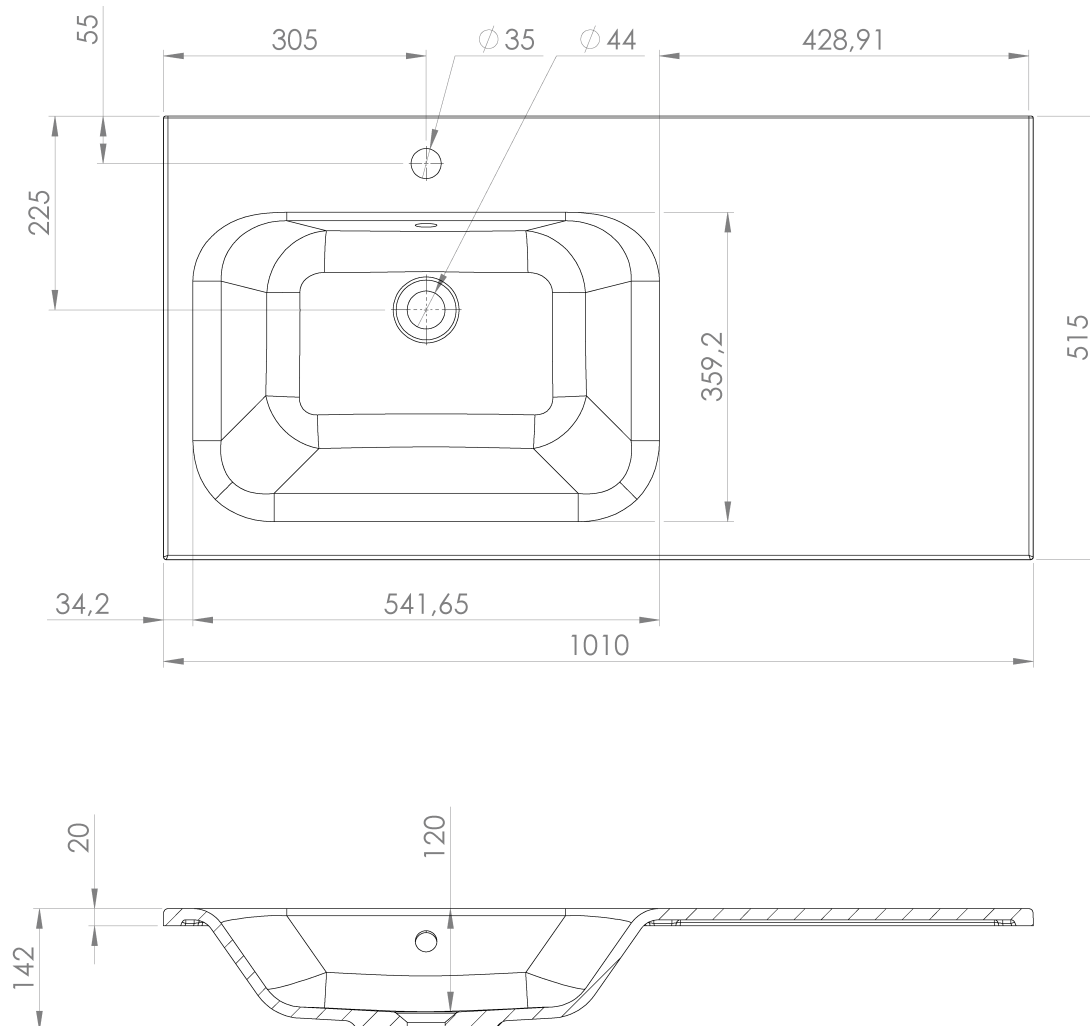

**LOREA skříňka 100x46x51,5cm (70+30Pcm), levá, dub
collingwood/černá mat**

Objednací kód: LE070-1935-L-13

Základní informace

Značka: Sapho
Série: LOREA

Rozměry

Šířka: 1010 mm
Výška: 460 mm
Hloubka: 515 mm

Parametry

Barva: Hnědá
Dekor: Dub Collingwood
Jiné barevné provedení: Dle vzorníku
Materiál: MDF/lamino
Instalace: Závěsné na stěnu
Typ skříňky: Zásuvky
Typ umyvadla: Klasické umyvadlo
Výbava: Tiché a plynulé zavírání
Balení neobsahuje: Umyvadlo
Hmotnost / ks: 39.008 kg
Balení: 2 ks
Záruka: 2 roky

Technický list

LOREA skříňka 100x46x51,5cm (70+30Pcm), levá, dub
collingwood/černá mat

LOREA skříňka 100x46x51,5cm (70+30Pcm), levá, dub
collingwood/černá mat