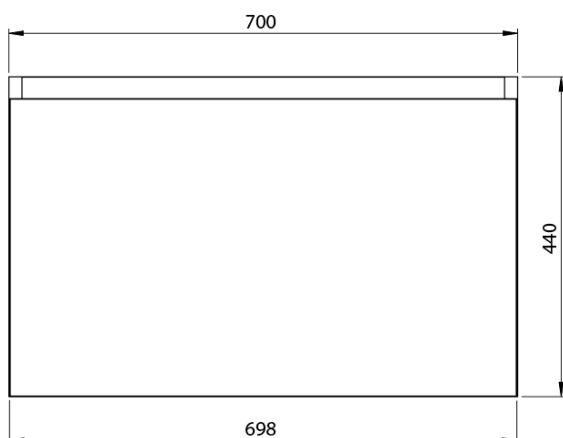

LOREA skříňka 100x46x51,5cm (70+30Pcm), levá, bílá mat

Objednací kód: LE070-3131-L-11

Základní informace

Značka: Sapho
Série: LOREA

Rozměry

Šířka: 1010 mm
Výška: 460 mm
Hloubka: 515 mm

Parametry

Záruka: 2 roky
Hmotnost / ks: 39.008 kg
Balení: 2 ks
Barva: Bílá mat
Jiné barevné provedení: Dle vzorníku
Materiál: MDF/lamino
Instalace: Závěsné na stěnu
Typ skříňky: Zásuvky
Typ umyvadla: Klasické umyvadlo
Výbava: Tiché a plynulé zavírání
Balení neobsahuje: Umyvadlo

Technický list

LOREA skříňka 100x46x51,5cm (70+30Pcm), levá, bílá
mat

LOREA skříňka 100x46x51,5cm (70+30Pcm), levá, bílá
mat

 SAPHO