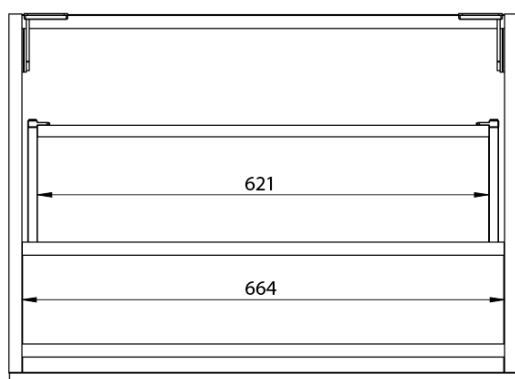

LOREA skříňka 100x46x51,5cm (70+30Pcm), levá, bílá mat

Objednací kód: LE070-3131-L-11

Základní informace

Značka: Sapho
Série: LOREA

Rozměry

Šířka: 1010 mm
Výška: 460 mm
Hloubka: 515 mm

Parametry

Záruka: 2 roky
Hmotnost / ks: 39.008 kg
Balení: 2 ks
Barva: Bílá mat
Jiné barevné provedení: Dle vzorníku
Materiál: MDF/lamino
Instalace: Závěsné na stěnu
Typ skříňky: Zásuvky
Typ umyvadla: Klasické umyvadlo
Výbava: Tiché a plynulé zavírání
Balení neobsahuje: Umyvadlo

Technický list

LOREA skříňka 100x46x51,5cm (70+30Pcm), levá, bílá
mat

LOREA skříňka 100x46x51,5cm (70+30Pcm), levá, bílá
mat

 SAPHO