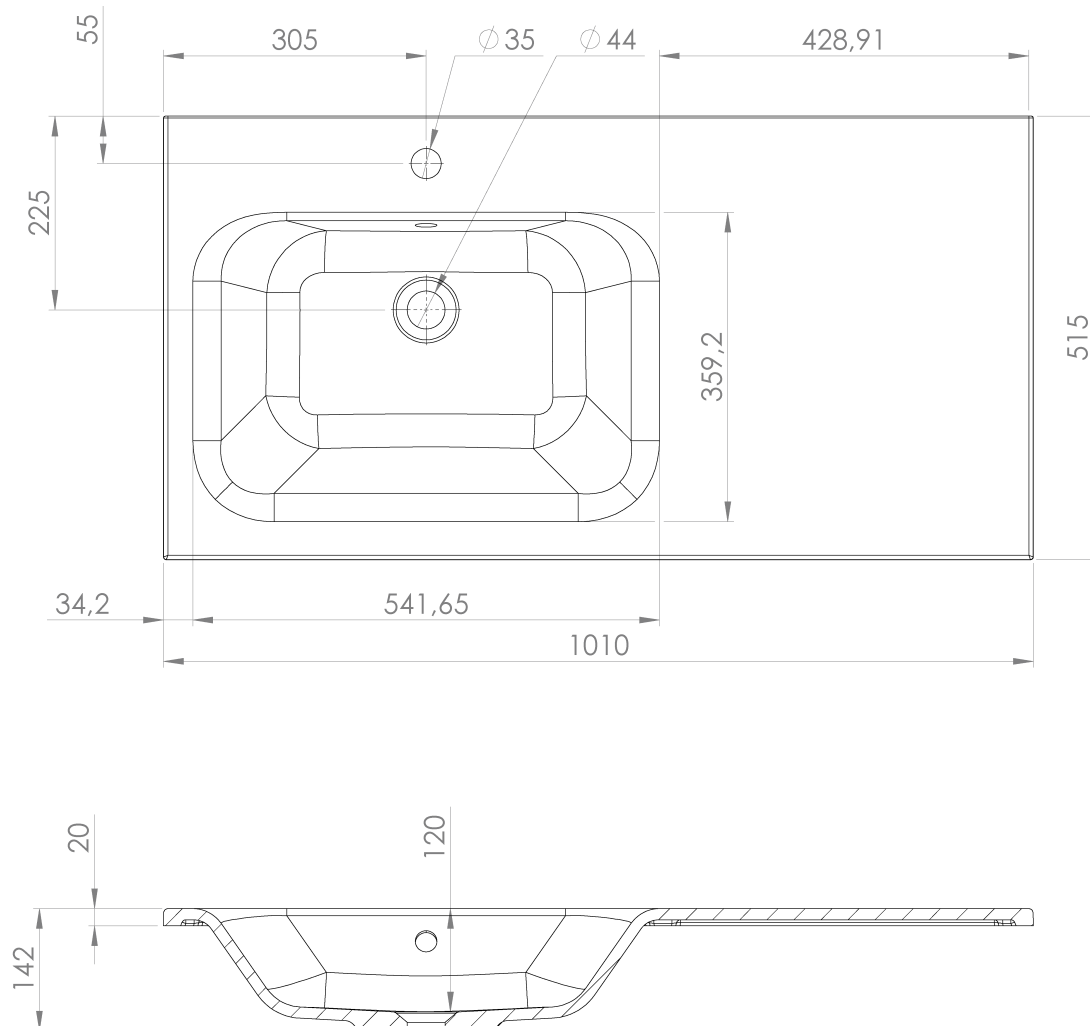

LOREA skříňka 100x46x51,5cm (70+30Pcm), levá, bílá mat

Objednací kód: LE070-3131-L-11

Základní informace

Značka: Sapho
Série: LOREA

Rozměry

Šířka: 1010 mm
Výška: 460 mm
Hloubka: 515 mm

Parametry

Záruka: 2 roky
Hmotnost / ks: 39.008 kg
Balení: 2 ks
Barva: Bílá mat
Jiné barevné provedení: Dle vzorníku
Materiál: MDF/lamino
Instalace: Závěsné na stěnu
Typ skříňky: Zásuvky
Typ umyvadla: Klasické umyvadlo
Výbava: Tiché a plynulé zavírání
Balení neobsahuje: Umyvadlo

Technický list

LOREA skříňka 100x46x51,5cm (70+30Pcm), levá, bílá
mat

LOREA skříňka 100x46x51,5cm (70+30Pcm), levá, bílá
mat

 SAPHO