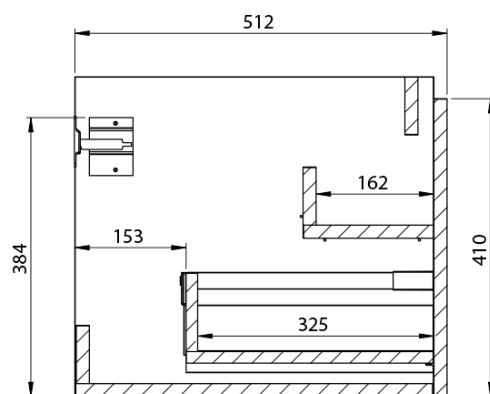

LOREA skříňka 100x46x51,5cm (70+30Pcm), levá, bílá mat

Objednací kód: LE070-3131-L-11

Základní informace

Značka: Sapho
Série: LOREA

Rozměry

Šířka: 1010 mm
Výška: 460 mm
Hloubka: 515 mm

Parametry

Záruka: 2 roky
Hmotnost / ks: 39.008 kg
Balení: 2 ks
Barva: Bílá mat
Jiné barevné provedení: Dle vzorníku
Materiál: MDF/lamino
Instalace: Závěsné na stěnu
Typ skříňky: Zásuvky
Typ umyvadla: Klasické umyvadlo
Výbava: Tiché a plynulé zavírání
Balení neobsahuje: Umyvadlo

Technický list

LOREA skříňka 100x46x51,5cm (70+30Pcm), levá, bílá
mat

LOREA skříňka 100x46x51,5cm (70+30Pcm), levá, bílá
mat

 SAPHO