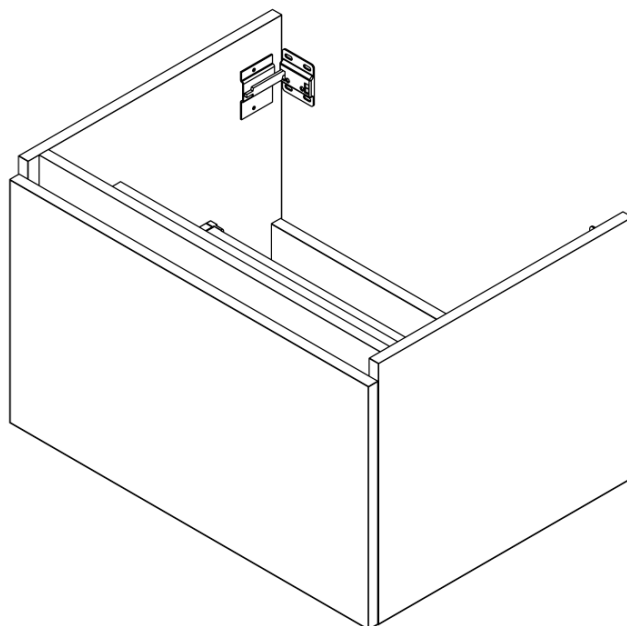

LOREA skříňka 100x46x51,5cm (70+30Pcm), levá, bílá mat

Objednací kód: LE070-3131-L-11

Základní informace

Značka: Sapho
Série: LOREA

Rozměry

Šířka: 1010 mm
Výška: 460 mm
Hloubka: 515 mm

Parametry

Záruka: 2 roky
Hmotnost / ks: 39.008 kg
Balení: 2 ks
Barva: Bílá mat
Jiné barevné provedení: Dle vzorníku
Materiál: MDF/lamino
Instalace: Závěsné na stěnu
Typ skříňky: Zásuvky
Typ umyvadla: Klasické umyvadlo
Výbava: Tiché a plynulé zavírání
Balení neobsahuje: Umyvadlo

Technický list

LOREA skříňka 100x46x51,5cm (70+30Pcm), levá, bílá
mat

LOREA skříňka 100x46x51,5cm (70+30Pcm), levá, bílá
mat

 SAPHO