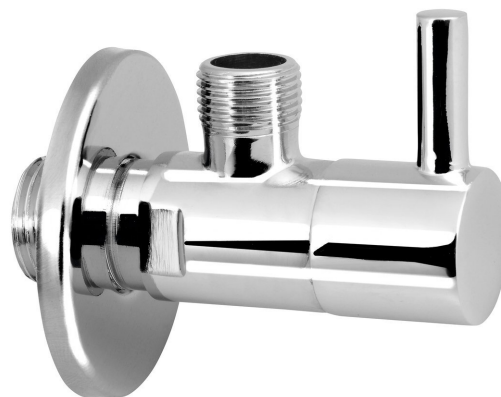

Rohový kulový ventil 1/2"x3/8" , kulatý, chrom

Objednací kód: 5317

Základní informace

Značka: Aqualine

Parametry

Záruka: 2 roky

Hmotnost / ks: 0.164 kg

Balení: 1 ks

Barva: Chrom

Materiál: Mosaz

Velikost závitů: 1/2"x3/8"

Výbava: Bez filtru

Technický list