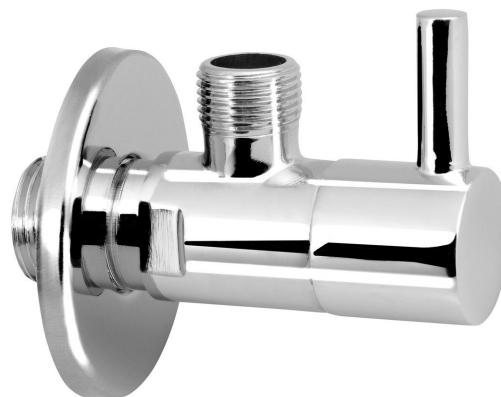

## Rohový ventil 1/2"x3/8", kulatý, chrom

Objednací kód: 5317

### Parametry

Barva: Chrom

Materiál: Mosaz

Velikost závitů: 1/2"x3/8"

Výbava: Bez filtru

Hmotnost / ks: 0.164 kg

Balení: 1 ks

Záruka: 2 roky