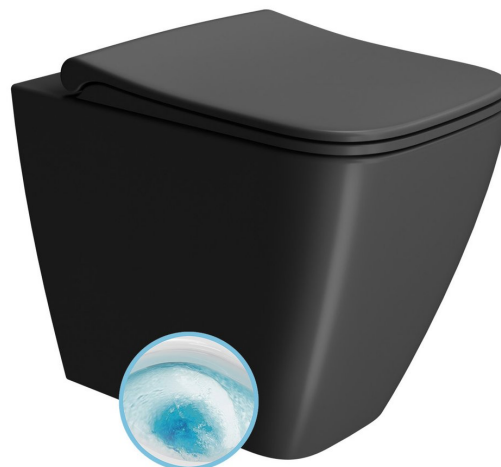

NUBES WC mísa stojící, Swirlflush, 35x52cm, spodní/zadní odpad, černá dual-mat

GSI
ceramica

Objednací kód: 961026

Základní informace

Značka: GSI
Série: NUBES COLOR

Rozměry

Šířka: 350 mm
Výška: 410 mm
Hloubka: 520 mm

Parametry

Záruka: 2 roky
Barva: Černá
Materiál: Keramika
Technologie splachování: SwirlFlush
Objem splachovací vody: 3 l / 4,5 l
Tvar: Hranaté
Ostatní: DualGlaze, Odpad spodní, Odpad zadní, Skryté uchycení

Balení obsahuje: Kotvící sada
Balení neobsahuje: WC sedátko
Hmotnost / ks: 26.65 kg
Balení: 1 ks
3D model: ANO

Doporučujeme přikoupit

1 ks NUBES WC sedátko, Soft Close, Quick Release, černá mat/chrom (Objednací kód: MS96C26)