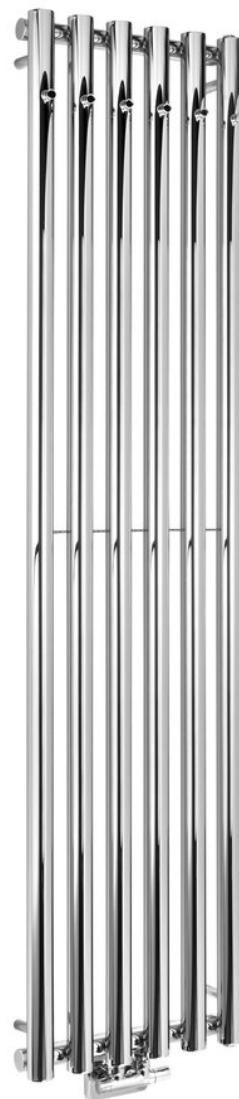

PILON otopné těleso 418x1800mm, se šesti háčky pro ručník, chrom

Objednací kód: IZ130T

Základní informace

Značka: Sapho
Série: PILON

Rozměry

Šířka: 418 mm
Výška: 1800 mm
Objem: 15.6 l

Parametry

Záruka: 2 roky
Hmotnost / ks: 20.2958 kg
Balení: 1 ks
Barva: Chrom
Materiál: Ocel
Tvar: Tvar I
Doporučená el. topná tyč: 600 W
Možnost vytápění: Elektrické vytápění, Kombinované vytápění, Ústřední vytápění

Umístění připojení 50 mm: Symetrické (na střed)

Rozteč připojení: 50 mm
Výkon: 582 W
Teplotní spád: 75/65/20 °C
Max. provozní tlak: 8 bar
Výbava: Držák ručníků: součástí
3D model: ANO

Technický list