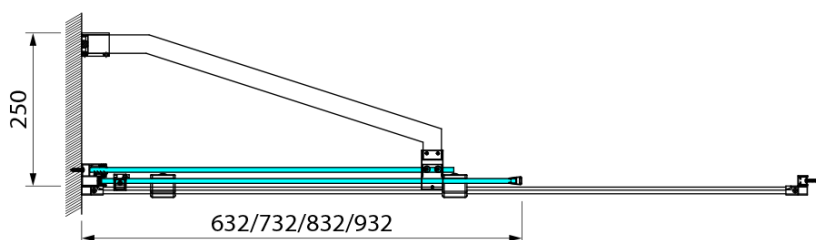

## Rozměry

Šířka: 1400 mm

Výška: 1500 mm

## Parametry

Záruka: 2 roky

Hmotnost / ks: 47 kg

Barva profilu: Černá mat

Typ otevírání: Posuvné

Typ výplně: Čiré bezpečnostní sklo

Úprava skla: Antidrop

Tloušťka skla: 8 mm

## Náhradní díly

ROLLS BLACK pojezdový profil (Objednací kód: NDRL04B)

Spodní těsnění na dveře, sklo 8mm, 1000mm, černá (Objednací kód: NDRL01-2B)

Svislé těsnění pro sklo 8mm, 2000mm, černá (Objednací kód: NDRL02-2B)

Technický list

ROLLS BLACK vanová zástěna 1400x1500mm, čiré sklo