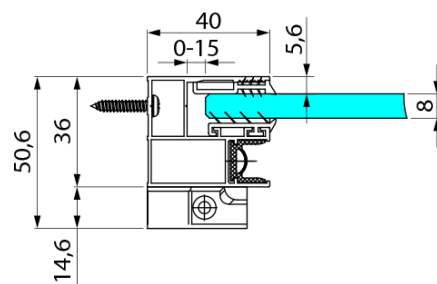

Technický list