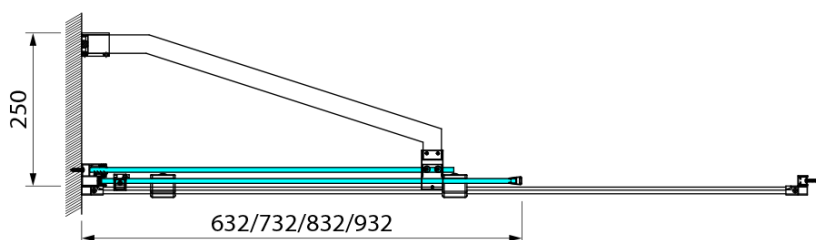

Technický list