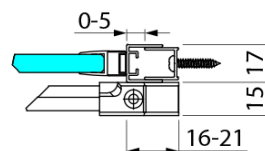

## Rozměry

Šířka: 1400 mm

Výška: 1500 mm

## Parametry

Záruka: 2 roky

Hmotnost / ks: 47 kg

Barva profilu: Černá mat

Typ otevírání: Posuvné

Typ výplně: Čiré bezpečnostní sklo

Úprava skla: Antidrop

Tloušťka skla: 8 mm

## Náhradní díly

ROLLS BLACK pojezdový profil (Objednací kód: NDRL04B)

Spodní těsnění na dveře, sklo 8mm, 1000mm, černá (Objednací kód: NDRL01-2B)

Svislé těsnění pro sklo 8mm, 2000mm, černá (Objednací kód: NDRL02-2B)

Technický list

ROLLS BLACK vanová zástěna 1400x1500mm, čiré sklo