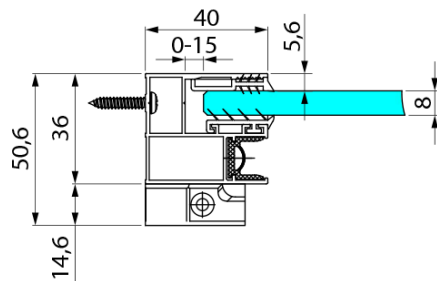

## Rozměry

Šířka: 1400 mm

Výška: 1500 mm

## Parametry

Barva profilu: Černá mat

Typ otevírání: Posuvné

Typ výplně: Čiré sklo

Úprava skla: Antidrop

Tloušťka skla: 8 mm

Hmotnost / ks: 53 kg

Záruka: 2 roky

## Náhradní díly

ROLLS BLACK pojezdový profil (Objednací kód: NDRL04B)

Spodní těsnění na dveře, sklo 8mm, 1000mm, černá (Objednací kód: NDRL01-2B)

Svislé těsnění pro sklo 8mm, 2000mm, černá (Objednací kód: NDRL02-2B)

Technický list

ROLLS BLACK vanová zástěna 1400x1500mm, čiré sklo