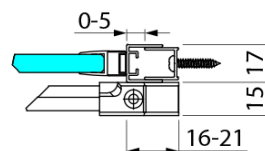

Technický list