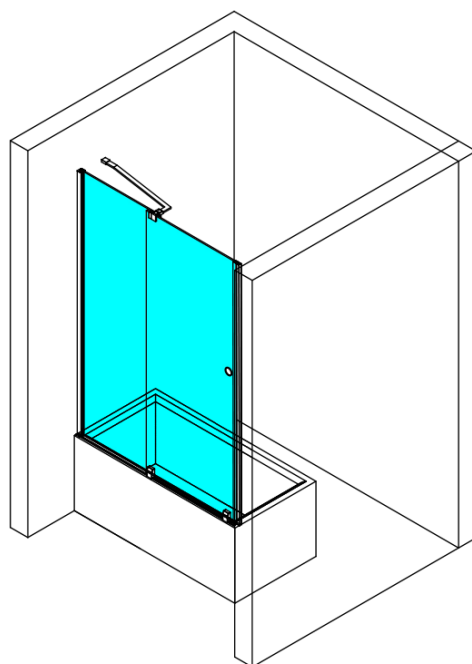

Technický list