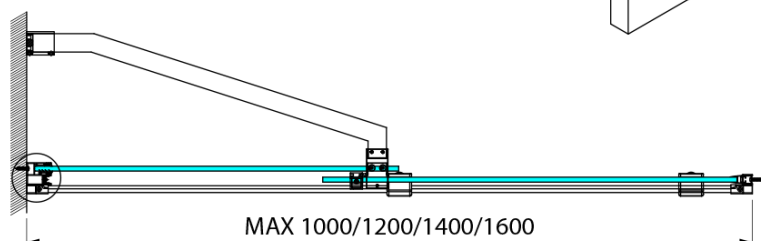

## Rozměry

Šířka: 1400 mm

Výška: 1500 mm

## Parametry

Záruka: 2 roky

Hmotnost / ks: 47 kg

Barva profilu: Černá mat

Typ otevírání: Posuvné

Typ výplně: Čiré bezpečnostní sklo

Úprava skla: Antidrop

Tloušťka skla: 8 mm

## Náhradní díly

ROLLS BLACK pojezdový profil (Objednací kód: NDRL04B)

Spodní těsnění na dveře, sklo 8mm, 1000mm, černá (Objednací kód: NDRL01-2B)

Svislé těsnění pro sklo 8mm, 2000mm, černá (Objednací kód: NDRL02-2B)

Technický list

ROLLS BLACK vanová zástěna 1400x1500mm, čiré sklo