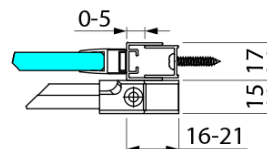

## Rozměry

Šířka: 1400 mm

Výška: 1500 mm

## Parametry

Barva profilu: Černá mat

Typ otevírání: Posuvné

Typ výplně: Čiré sklo

Úprava skla: Antidrop

Tloušťka skla: 8 mm

Hmotnost / ks: 53 kg

Záruka: 2 roky

## Náhradní díly

ROLLS BLACK pojezdový profil (Objednací kód: NDRL04B)

Spodní těsnění na dveře, sklo 8mm, 1000mm, černá (Objednací kód: NDRL01-2B)

Svislé těsnění pro sklo 8mm, 2000mm, černá (Objednací kód: NDRL02-2B)

Technický list

ROLLS BLACK vanová zástěna 1400x1500mm, čiré sklo