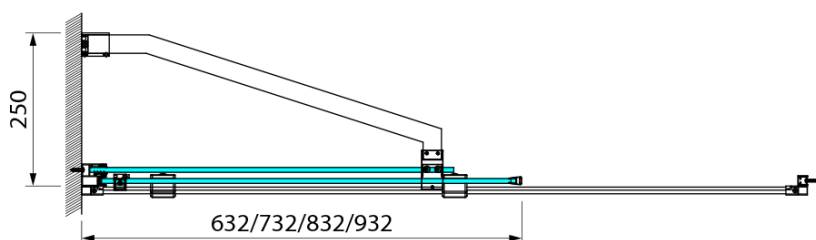

## Rozměry

Šířka: 1400 mm

Výška: 1500 mm

## Parametry

Barva profilu: Černá mat

Typ otevírání: Posuvné

Typ výplně: Čiré sklo

Úprava skla: Antidrop

Tloušťka skla: 8 mm

Hmotnost / ks: 53 kg

Záruka: 2 roky

## Náhradní díly

ROLLS BLACK pojezdový profil (Objednací kód: NDRL04B)

Spodní těsnění na dveře, sklo 8mm, 1000mm, černá (Objednací kód: NDRL01-2B)

Svislé těsnění pro sklo 8mm, 2000mm, černá (Objednací kód: NDRL02-2B)

Technický list

ROLLS BLACK vanová zástěna 1400x1500mm, čiré sklo