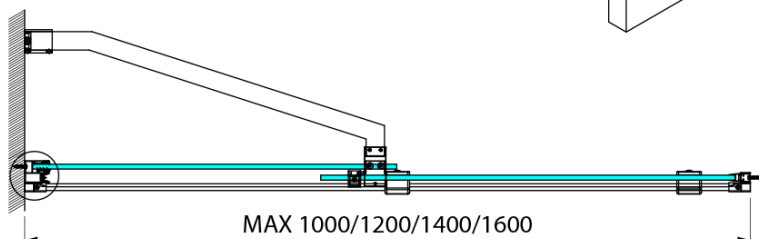

## Rozměry

Šířka: 1400 mm

Výška: 1500 mm

## Parametry

Barva profilu: Černá mat

Typ otevírání: Posuvné

Typ výplně: Čiré sklo

Úprava skla: Antidrop

Tloušťka skla: 8 mm

Hmotnost / ks: 53 kg

Záruka: 2 roky

## Náhradní díly

ROLLS BLACK pojezdový profil (Objednací kód: NDRL04B)

Spodní těsnění na dveře, sklo 8mm, 1000mm, černá (Objednací kód: NDRL01-2B)

Svislé těsnění pro sklo 8mm, 2000mm, černá (Objednací kód: NDRL02-2B)

Technický list

ROLLS BLACK vanová zástěna 1400x1500mm, čiré sklo