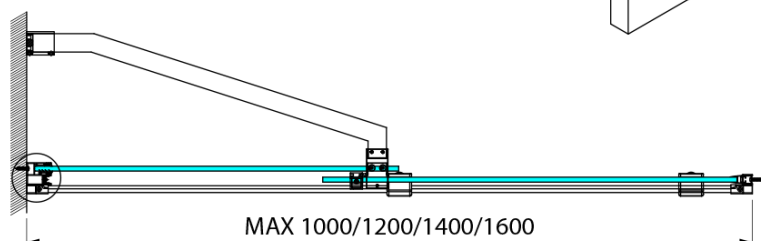

Technický list