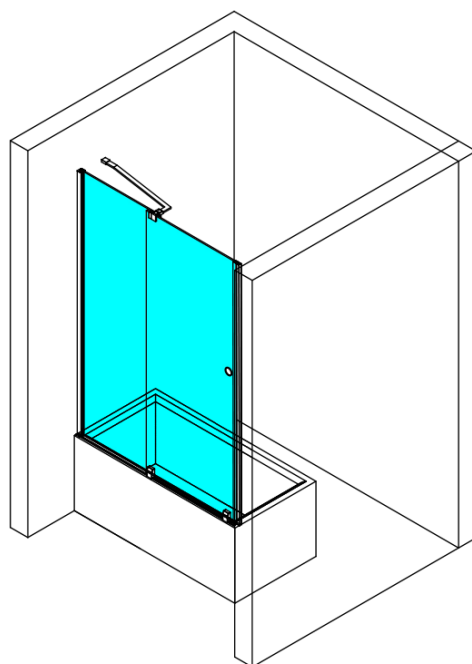

# ROLLS BLACK vanová zástěna 1400x1500mm, čiré sklo

Objednací kód: BS-R140B

## Rozměry

Šířka: 1400 mm

Výška: 1500 mm

## Parametry

Záruka: 2 roky

Hmotnost / ks: 47 kg

Barva profilu: Černá mat

Typ otevírání: Posuvné

Typ výplně: Čiré bezpečnostní sklo

Úprava skla: Antidrop

Tloušťka skla: 8 mm

Technický list

ROLLS BLACK vanová zástěna 1400x1500mm, čiré sklo