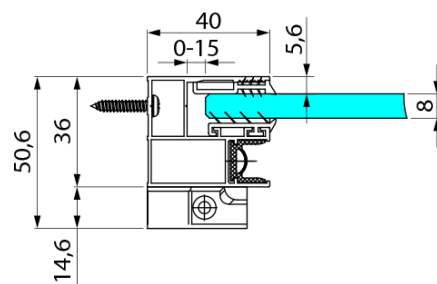

## Rozměry

Šířka: 1400 mm

Výška: 1500 mm

## Parametry

Záruka: 2 roky

Hmotnost / ks: 47 kg

Barva profilu: Černá mat

Typ otevírání: Posuvné

Typ výplně: Čiré bezpečnostní sklo

Úprava skla: Antidrop

Tloušťka skla: 8 mm

## Náhradní díly

ROLLS BLACK pojezdový profil (Objednací kód: NDRL04B)

Spodní těsnění na dveře, sklo 8mm, 1000mm, černá (Objednací kód: NDRL01-2B)

Svislé těsnění pro sklo 8mm, 2000mm, černá (Objednací kód: NDRL02-2B)

Technický list

ROLLS BLACK vanová zástěna 1400x1500mm, čiré sklo