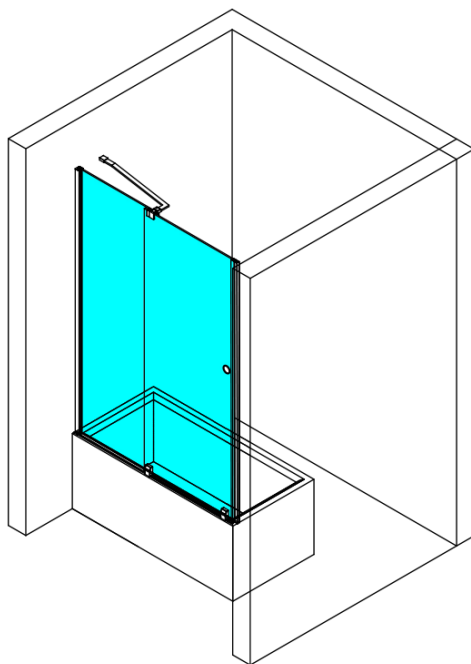

# ROLLS BLACK vanová zástěna 1400x1500mm, čiré sklo

Objednací kód: BS-R140B

## Rozměry

Šířka: 1400 mm

Výška: 1500 mm

## Parametry

Barva profilu: Černá mat

Typ otevírání: Posuvné

Typ výplně: Čiré sklo

Úprava skla: Antidrop

Tloušťka skla: 8 mm

Hmotnost / ks: 53 kg

Záruka: 2 roky

Technický list

ROLLS BLACK vanová zástěna 1400x1500mm, čiré sklo