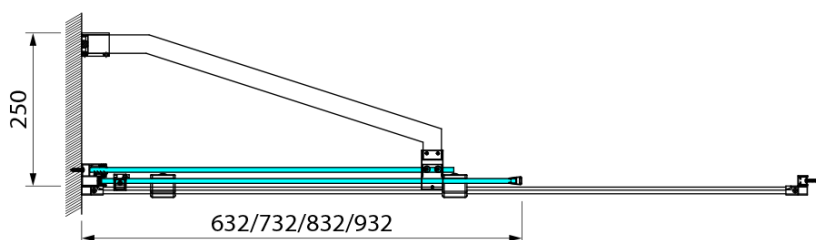

ROLLS BLACK vanová zástěna 1200x1500mm, čiré sklo

Objednací kód: BS-R120B

Základní informace

Značka: Polysan

Rozměry

Šířka: 1200 mm

Výška: 1500 mm

Parametry

Barva profilu: Černá mat

Typ otevírání: Posuvné

Typ výplně: Čiré sklo

Úprava skla: Antidrop

Tloušťka skla: 8 mm

Hmotnost / ks: 53 kg

Záruka: 2 roky

Technický list

ROLLS BLACK vanová zástěna 1200x1500mm, čiré sklo