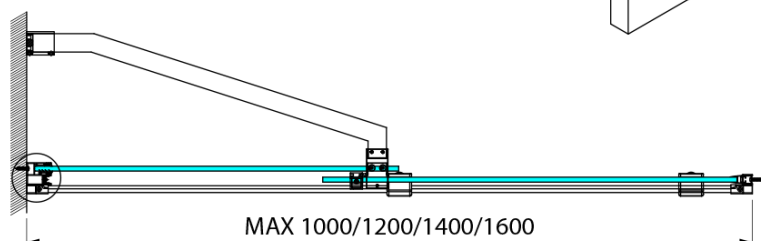

ROLLS BLACK vanová zástěna 1200x1500mm, čiré sklo

Objednací kód: BS-R120B

Základní informace

Značka: Polysan

Rozměry

Šířka: 1200 mm

Výška: 1500 mm

Parametry

Barva profilu: Černá mat

Typ otevírání: Posuvné

Typ výplně: Čiré sklo

Úprava skla: Antidrop

Tloušťka skla: 8 mm

Hmotnost / ks: 53 kg

Záruka: 2 roky

Náhradní díly

ROLLS BLACK pojezdový profil (Objednací kód: NDRL04B)

Spodní těsnění na dveře, sklo 8mm, 1000mm, černá (Objednací kód: NDRL01-2B)

Svislé těsnění pro sklo 8mm, 2000mm, černá (Objednací kód: NDRL02-2B)

Technický list

ROLLS BLACK vanová zástěna 1200x1500mm, čiré sklo