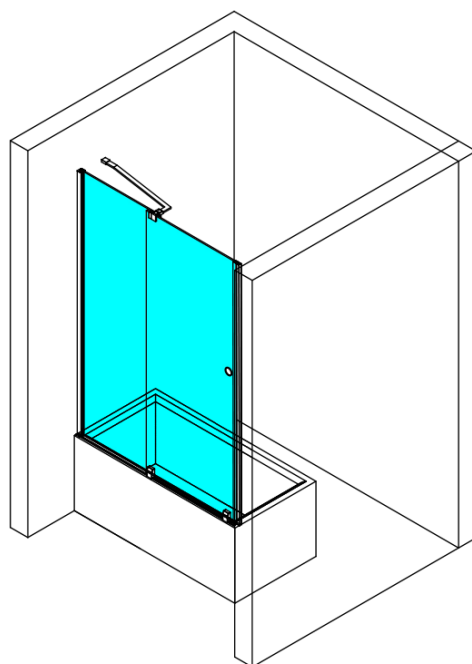

ROLLS BLACK vanová zástěna 1200x1500mm, čiré sklo

Objednací kód: BS-R120B

Základní informace

Značka: Polysan

Rozměry

Šířka: 1200 mm

Výška: 1500 mm

Parametry

Barva profilu: Černá mat

Typ otevírání: Posuvné

Typ výplně: Čiré sklo

Úprava skla: Antidrop

Tloušťka skla: 8 mm

Hmotnost / ks: 53 kg

Záruka: 2 roky

Náhradní díly

ROLLS BLACK pojezdový profil (Objednací kód: NDRL04B)

Spodní těsnění na dveře, sklo 8mm, 1000mm, černá (Objednací kód: NDRL01-2B)

Svislé těsnění pro sklo 8mm, 2000mm, černá (Objednací kód: NDRL02-2B)

Technický list

ROLLS BLACK vanová zástěna 1200x1500mm, čiré sklo