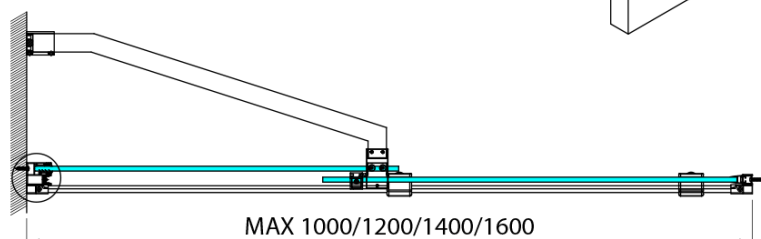

ROLLS BLACK vanová zástěna 1200x1500mm, čiré sklo

Objednací kód: BS-R120B

Základní informace

Značka: Polysan

Rozměry

Šířka: 1200 mm

Výška: 1500 mm

Parametry

Záruka: 2 roky

Hmotnost / ks: 41 kg

Barva profilu: Černá mat

Typ otevírání: Posuvné

Typ výplně: Čiré bezpečnostní sklo

Úprava skla: Antidrop

Tloušťka skla: 8 mm

Náhradní díly

ROLLS BLACK pojezdový profil (Objednací kód: NDRL04B)

Spodní těsnění na dveře, sklo 8mm, 1000mm, černá (Objednací kód: NDRL01-2B)

Svislé těsnění pro sklo 8mm, 2000mm, černá (Objednací kód: NDRL02-2B)

Technický list

ROLLS BLACK vanová zástěna 1200x1500mm, čiré sklo