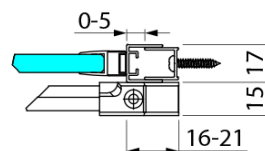

ROLLS BLACK vanová zástěna 1200x1500mm, čiré sklo

Objednací kód: BS-R120B

Základní informace

Značka: Polysan

Rozměry

Šířka: 1200 mm

Výška: 1500 mm

Parametry

Barva profilu: Černá mat

Typ otevírání: Posuvné

Typ výplně: Čiré sklo

Úprava skla: Antidrop

Tloušťka skla: 8 mm

Hmotnost / ks: 53 kg

Záruka: 2 roky

Technický list

ROLLS BLACK vanová zástěna 1200x1500mm, čiré sklo