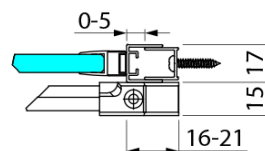

ROLLS BLACK vanová zástěna 1200x1500mm, čiré sklo

Objednací kód: BS-R120B

Základní informace

Značka: Polysan

Rozměry

Šířka: 1200 mm

Výška: 1500 mm

Parametry

Barva profilu: Černá mat

Typ otevírání: Posuvné

Typ výplně: Čiré sklo

Úprava skla: Antidrop

Tloušťka skla: 8 mm

Hmotnost / ks: 53 kg

Záruka: 2 roky

Náhradní díly

ROLLS BLACK pojezdový profil (Objednací kód: NDRL04B)

Spodní těsnění na dveře, sklo 8mm, 1000mm, černá (Objednací kód: NDRL01-2B)

Svislé těsnění pro sklo 8mm, 2000mm, černá (Objednací kód: NDRL02-2B)

Technický list