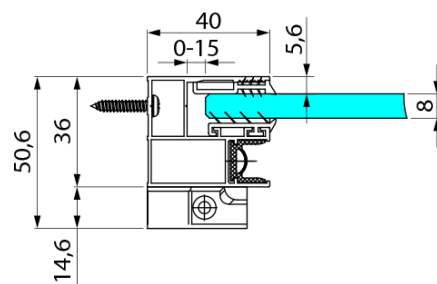

ROLLS BLACK vanová zástěna 1200x1500mm, čiré sklo

Objednací kód: BS-R120B

Základní informace

Značka: Polysan

Rozměry

Šířka: 1200 mm

Výška: 1500 mm

Parametry

Barva profilu: Černá mat

Typ otevírání: Posuvné

Typ výplně: Čiré sklo

Úprava skla: Antidrop

Tloušťka skla: 8 mm

Hmotnost / ks: 53 kg

Záruka: 2 roky

Technický list

ROLLS BLACK vanová zástěna 1200x1500mm, čiré sklo