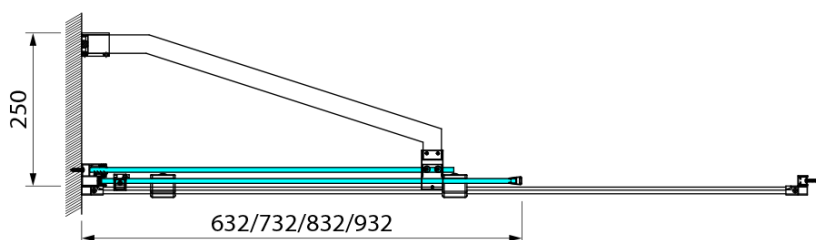

ROLLS BLACK vanová zástěna 1200x1500mm, čiré sklo

Objednací kód: BS-R120B

Základní informace

Značka: Polysan

Rozměry

Šířka: 1200 mm

Výška: 1500 mm

Parametry

Barva profilu: Černá mat

Typ otevírání: Posuvné

Typ výplně: Čiré sklo

Úprava skla: Antidrop

Tloušťka skla: 8 mm

Hmotnost / ks: 53 kg

Záruka: 2 roky

Náhradní díly

ROLLS BLACK pojezdový profil (Objednací kód: NDRL04B)

Spodní těsnění na dveře, sklo 8mm, 1000mm, černá (Objednací kód: NDRL01-2B)

Svislé těsnění pro sklo 8mm, 2000mm, černá (Objednací kód: NDRL02-2B)

Technický list

ROLLS BLACK vanová zástěna 1200x1500mm, čiré sklo