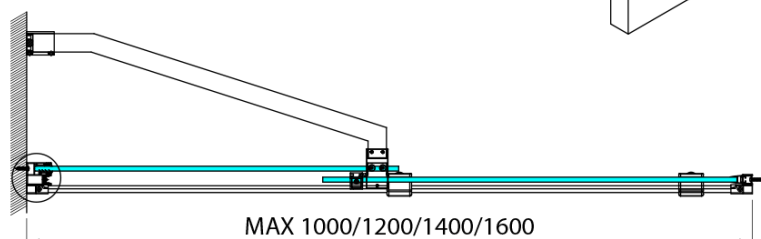

ROLLS BLACK vanová zástěna 1200x1500mm, čiré sklo

Objednací kód: BS-R120B

Základní informace

Značka: Polysan

Rozměry

Šířka: 1200 mm

Výška: 1500 mm

Parametry

Barva profilu: Černá mat

Typ otevírání: Posuvné

Typ výplně: Čiré sklo

Úprava skla: Antidrop

Tloušťka skla: 8 mm

Hmotnost / ks: 53 kg

Záruka: 2 roky

Technický list

ROLLS BLACK vanová zástěna 1200x1500mm, čiré sklo