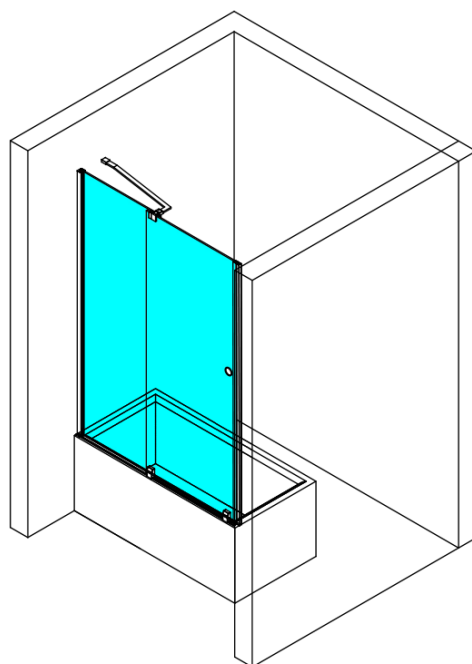

ROLLS BLACK vanová zástěna 1200x1500mm, čiré sklo

Objednací kód: BS-R120B

Základní informace

Značka: Polysan

Rozměry

Šířka: 1200 mm

Výška: 1500 mm

Parametry

Záruka: 2 roky

Hmotnost / ks: 41 kg

Barva profilu: Černá mat

Typ otevírání: Posuvné

Typ výplně: Čiré bezpečnostní sklo

Úprava skla: Antidrop

Tloušťka skla: 8 mm

Náhradní díly

ROLLS BLACK pojezdový profil (Objednací kód: NDRL04B)

Spodní těsnění na dveře, sklo 8mm, 1000mm, černá (Objednací kód: NDRL01-2B)

Svislé těsnění pro sklo 8mm, 2000mm, černá (Objednací kód: NDRL02-2B)

Technický list

ROLLS BLACK vanová zástěna 1200x1500mm, čiré sklo