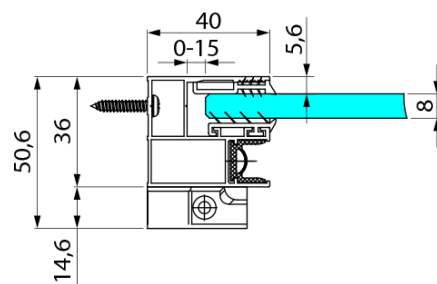

ROLLS BLACK vanová zástěna 1200x1500mm, čiré sklo

Objednací kód: BS-R120B

Základní informace

Značka: Polysan

Rozměry

Šířka: 1200 mm

Výška: 1500 mm

Parametry

Barva profilu: Černá mat

Typ otevírání: Posuvné

Typ výplně: Čiré sklo

Úprava skla: Antidrop

Tloušťka skla: 8 mm

Hmotnost / ks: 53 kg

Záruka: 2 roky

Náhradní díly

ROLLS BLACK pojezdový profil (Objednací kód: NDRL04B)

Spodní těsnění na dveře, sklo 8mm, 1000mm, černá (Objednací kód: NDRL01-2B)

Svislé těsnění pro sklo 8mm, 2000mm, černá (Objednací kód: NDRL02-2B)

Technický list

ROLLS BLACK vanová zástěna 1200x1500mm, čiré sklo