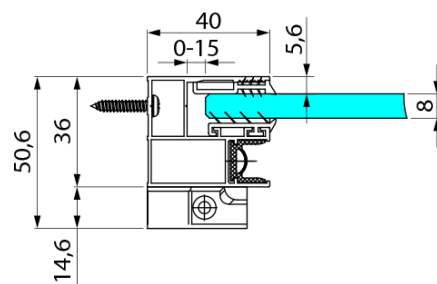

ROLLS BLACK vanová zástěna 1200x1500mm, čiré sklo

Objednací kód: BS-R120B

Základní informace

Značka: Polysan

Rozměry

Šířka: 1200 mm

Výška: 1500 mm

Parametry

Záruka: 2 roky

Hmotnost / ks: 41 kg

Barva profilu: Černá mat

Typ otevírání: Posuvné

Typ výplně: Čiré bezpečnostní sklo

Úprava skla: Antidrop

Tloušťka skla: 8 mm

Náhradní díly

ROLLS BLACK pojezdový profil (Objednací kód: NDRL04B)

Spodní těsnění na dveře, sklo 8mm, 1000mm, černá (Objednací kód: NDRL01-2B)

Svislé těsnění pro sklo 8mm, 2000mm, černá (Objednací kód: NDRL02-2B)

Technický list

ROLLS BLACK vanová zástěna 1200x1500mm, čiré sklo