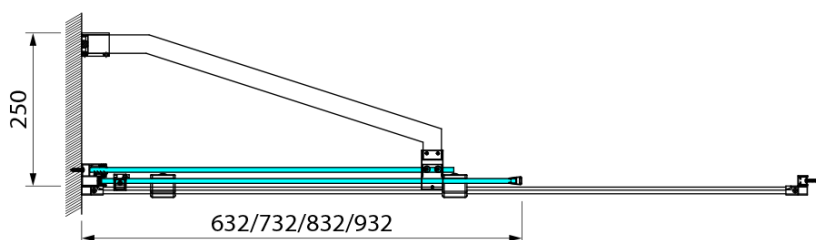

ROLLS BLACK vanová zástěna 1200x1500mm, čiré sklo

Objednací kód: BS-R120B

Základní informace

Značka: Polysan

Rozměry

Šířka: 1200 mm

Výška: 1500 mm

Parametry

Záruka: 2 roky

Hmotnost / ks: 41 kg

Barva profilu: Černá mat

Typ otevírání: Posuvné

Typ výplně: Čiré bezpečnostní sklo

Úprava skla: Antidrop

Tloušťka skla: 8 mm

Náhradní díly

ROLLS BLACK pojezdový profil (Objednací kód: NDRL04B)

Spodní těsnění na dveře, sklo 8mm, 1000mm, černá (Objednací kód: NDRL01-2B)

Svislé těsnění pro sklo 8mm, 2000mm, černá (Objednací kód: NDRL02-2B)

Technický list

ROLLS BLACK vanová zástěna 1200x1500mm, čiré sklo