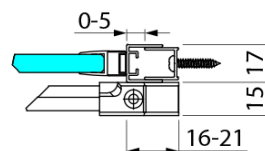

ROLLS BLACK vanová zástěna 1200x1500mm, čiré sklo

Objednací kód: BS-R120B

Základní informace

Značka: Polysan

Rozměry

Šířka: 1200 mm

Výška: 1500 mm

Parametry

Záruka: 2 roky

Hmotnost / ks: 41 kg

Barva profilu: Černá mat

Typ otevírání: Posuvné

Typ výplně: Čiré bezpečnostní sklo

Úprava skla: Antidrop

Tloušťka skla: 8 mm

Náhradní díly

ROLLS BLACK pojezdový profil (Objednací kód: NDRL04B)

Spodní těsnění na dveře, sklo 8mm, 1000mm, černá (Objednací kód: NDRL01-2B)

Svislé těsnění pro sklo 8mm, 2000mm, černá (Objednací kód: NDRL02-2B)

Technický list