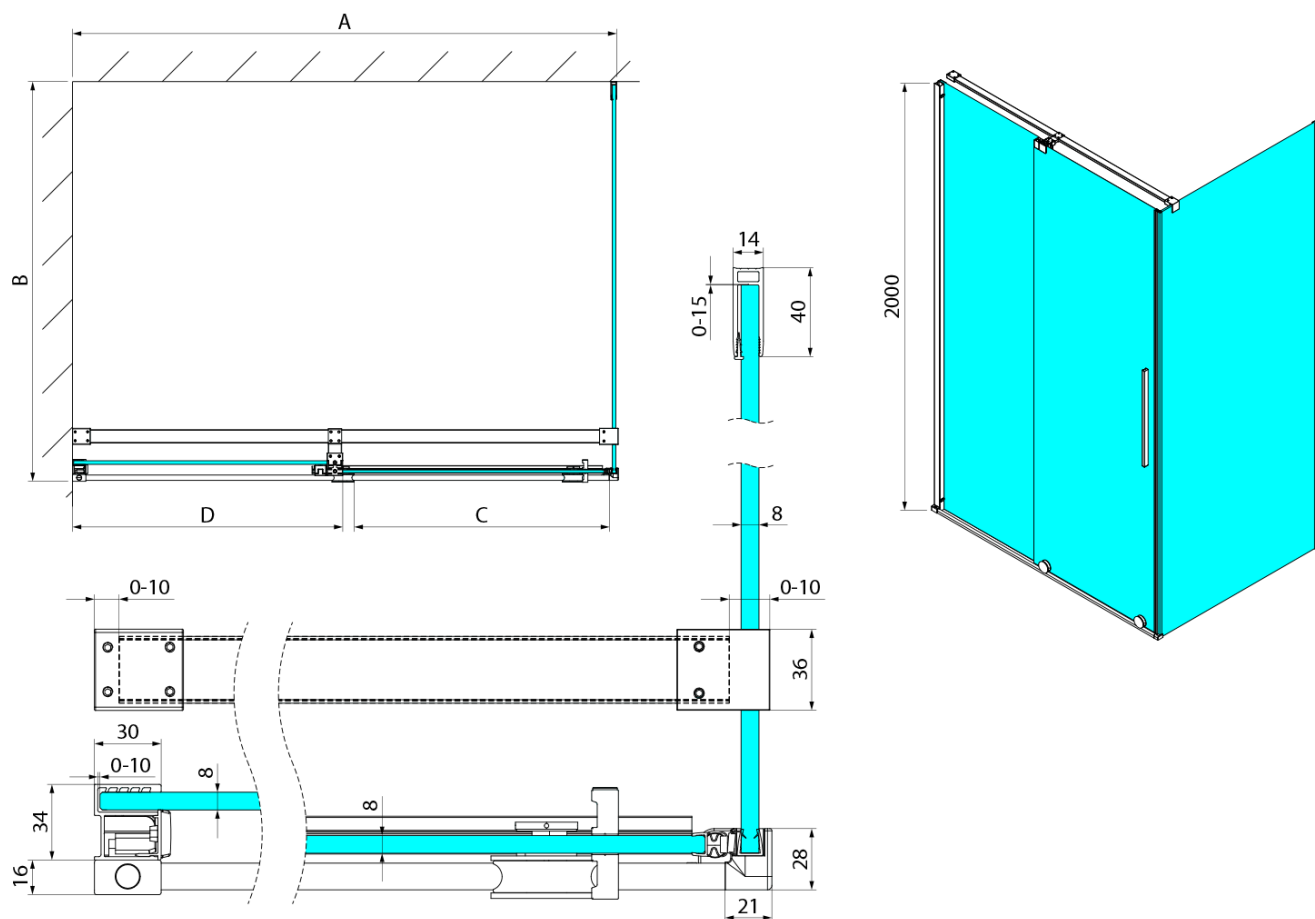

Objednací kód: GI3510B

Základní informace

Značka: Gelco

Série: SPIRIT

Rozměry

Výška: 2000 mm

Hloubka: 1000 mm

Parametry

Barva profilu: Černá mat

Tvar: Pevná stěna ke sprchovým dveřím

Typ výplně: Čiré sklo

Úprava skla: Coated glass

Tloušťka skla: 8 mm

Hmotnost / ks: 42 kg

Balení: 1 ks

Záruka: 3 roky

Doporučujeme přikoupit

1 ks SPIRIT BLACK podélná vzpěra 1610mm (Objednací kód: GI2316B)

Technický list

Model	A	C	D
GI1010	990-1008	380	494
GI1011	1090-1108	430	544
GI1012	1190-1208	480	594
GI1013	1290-1308	530	644
GI1014	1390-1408	580	694
GI1015	1490-1508	630	744
GI1016	1590-1608	680	794
	B		
GI3580	785-800		
GI3590	885-900		
GI3510	985-1000		