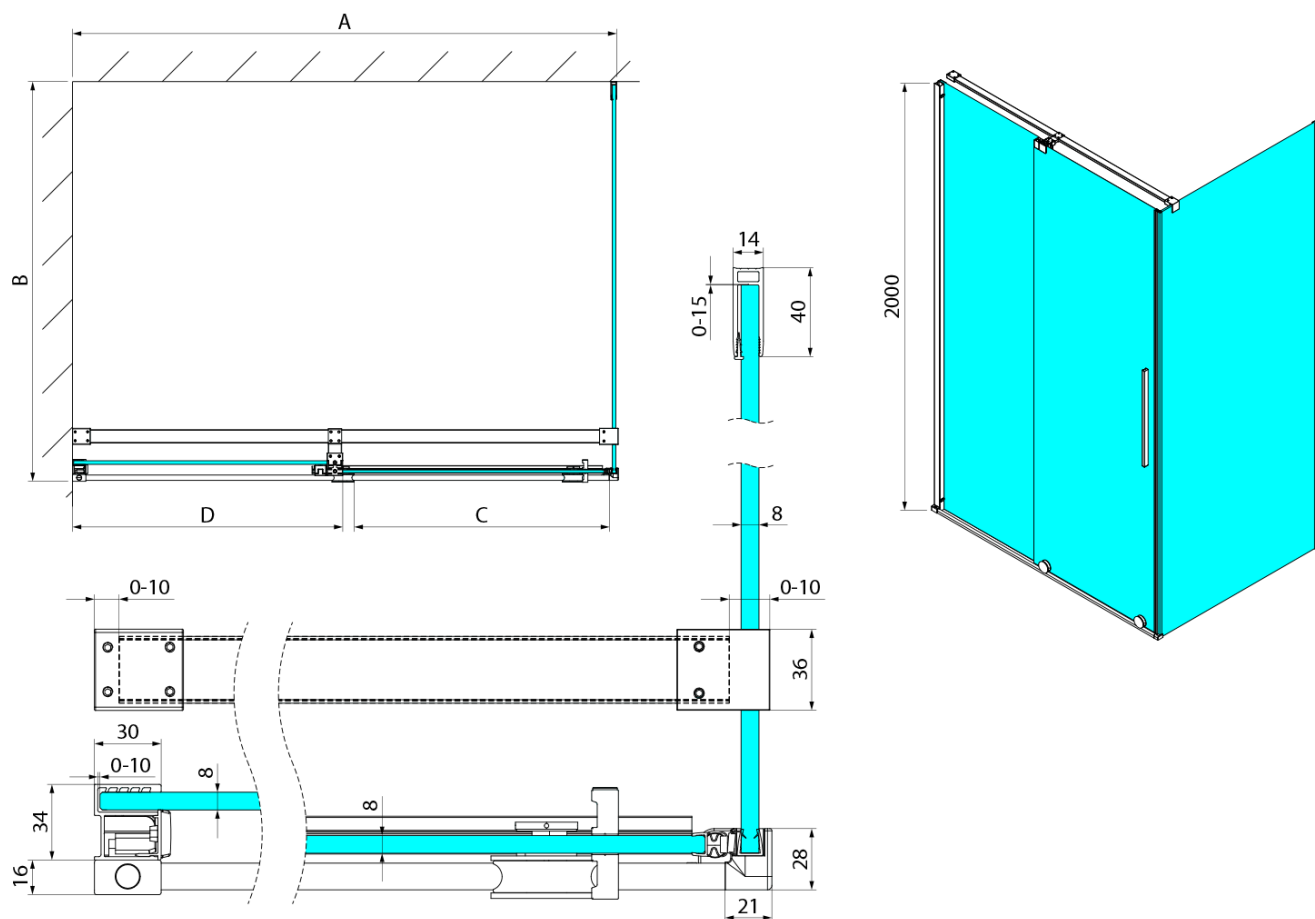

## Rozměry

Výška: 2000 mm  
Hloubka: 1000 mm

## Parametry

Záruka: 3 roky  
Hmotnost / ks: 42 kg  
Balení: 1 ks  
Barva profilu: Černá mat  
Tvar: Pevná stěna ke sprchovým dveřím  
Typ výplně: Čiré sklo  
Úprava skla: Coated glass  
Tloušťka skla: 8 mm  
3D model: ANO