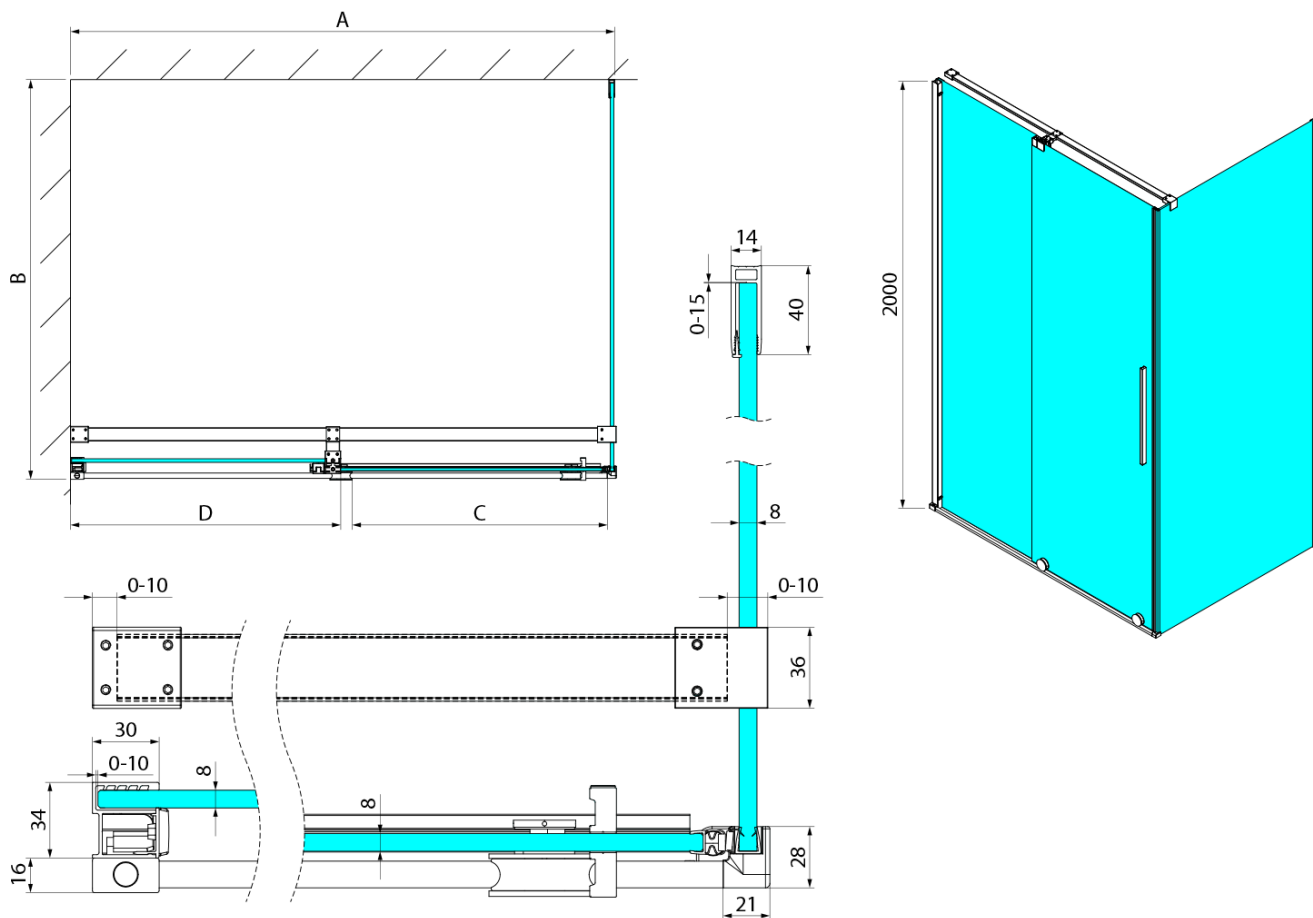

Objednací kód: GI1016B

Základní informace

Značka: Gelco

Série: SPIRIT

Rozměry

Šířka: 1600 mm

Výška: 2000 mm

Parametry

Záruka: 3 roky

Hmotnost / ks: 67 kg

Balení: 1 ks

Barva profilu: Černá mat

Tvar: Dveře do niky

Typ otevírání: Posuvné

Směr otevírání: Univerzální

Šířka vstupu: 680 mm

Typ výplně: Čiré sklo

Úprava skla: Coated glass

Tloušťka skla: 8 mm

Instalační šířka od: 1580 mm

Instalační šířka do: 1610 mm

Vlastnosti: Bezrámové provedení

Balení obsahuje: Vzpěra

3D model: ANO

Technický list

Model	A	B	C
GI1010	980-1010	380	494
GI1011	1080-1110	430	544
GI1012	1180-1210	480	594
GI1013	1280-1310	530	644
GI1014	1380-1410	580	694
GI1015	1480-1510	630	744
GI1016	1580-1610	680	794

Model	A	C	D
GI1010	990-1008	380	494
GI1011	1090-1108	430	544
GI1012	1190-1208	480	594
GI1013	1290-1308	530	644
GI1014	1390-1408	580	694
GI1015	1490-1508	630	744
GI1016	1590-1608	680	794
	B		
GI3580	785-800		
GI3590	885-900		
GI3510	985-1000		