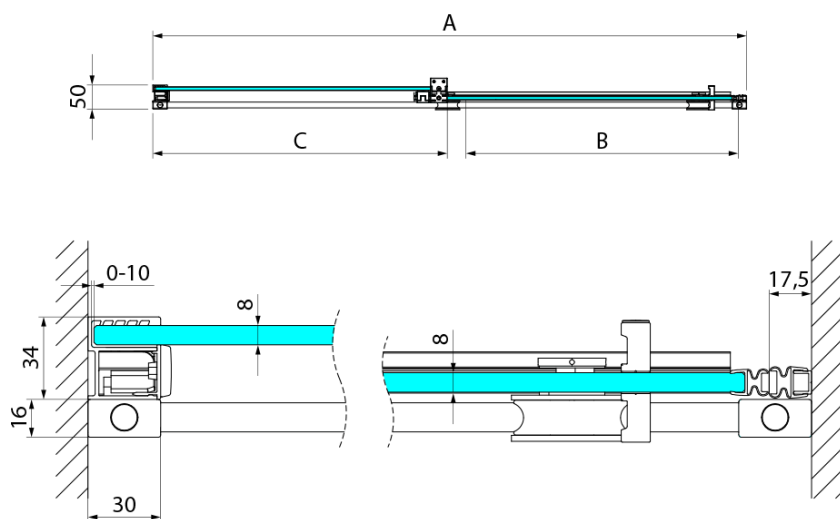

## Rozměry

**Šířka:** 1600 mm

**Výška:** 2000 mm

## Parametry

**Barva profilu:** Černá mat

**Tvar:** Dveře do niky

**Typ otevírání:** Posuvné

**Směr otevírání:** Univerzální

**Šířka vstupu:** 680 mm

**Typ výplně:** Čiré sklo

**Úprava skla:** Coated glass

**Tloušťka skla:** 8 mm

**Instalační šířka od:** 1580 mm

**Instalační šířka do:** 1610 mm

**Vlastnosti:** Bezrámové provedení

**Balení obsahuje:** Vzpěra

**Hmotnost / ks:** 67 kg

**Balení:** 1 ks

**Záruka:** 3 roky

Technický list

Model	A	B	C
GI1010	980-1010	380	494
GI1011	1080-1110	430	544
GI1012	1180-1210	480	594
GI1013	1280-1310	530	644
GI1014	1380-1410	580	694
GI1015	1480-1510	630	744
GI1016	1580-1610	680	794

Model	A	C	D
GI1010	990-1008	380	494
GI1011	1090-1108	430	544
GI1012	1190-1208	480	594
GI1013	1290-1308	530	644
GI1014	1390-1408	580	694
GI1015	1490-1508	630	744
GI1016	1590-1608	680	794
	B		
GI3580	785-800		
GI3590	885-900		
GI3510	985-1000		