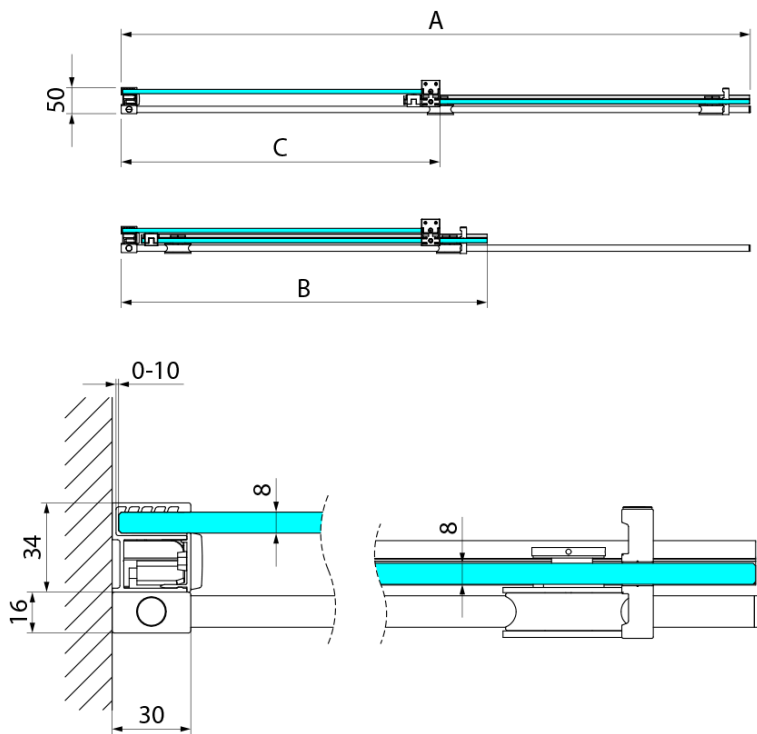

## Rozměry

**Šířka:** 1600 mm

**Výška:** 2000 mm

## Parametry

**Barva profilu:** Černá mat

**Tvar:** Dveře do niky

**Typ otevírání:** Posuvné

**Směr otevírání:** Univerzální

**Šířka vstupu:** 680 mm

**Typ výplně:** Čiré sklo

**Úprava skla:** Coated glass

**Tloušťka skla:** 8 mm

**Instalační šířka od:** 1580 mm

**Instalační šířka do:** 1610 mm

**Vlastnosti:** Bezrámové provedení

**Balení obsahuje:** Vzpěra

**Hmotnost / ks:** 67 kg

**Balení:** 1 ks

**Záruka:** 3 roky

Technický list

Model	A	B	C
GI1010	980-1010	380	494
GI1011	1080-1110	430	544
GI1012	1180-1210	480	594
GI1013	1280-1310	530	644
GI1014	1380-1410	580	694
GI1015	1480-1510	630	744
GI1016	1580-1610	680	794

Model	A	C	D
GI1010	990-1008	380	494
GI1011	1090-1108	430	544
GI1012	1190-1208	480	594
GI1013	1290-1308	530	644
GI1014	1390-1408	580	694
GI1015	1490-1508	630	744
GI1016	1590-1608	680	794
	B		
GI3580	785-800		
GI3590	885-900		
GI3510	985-1000		