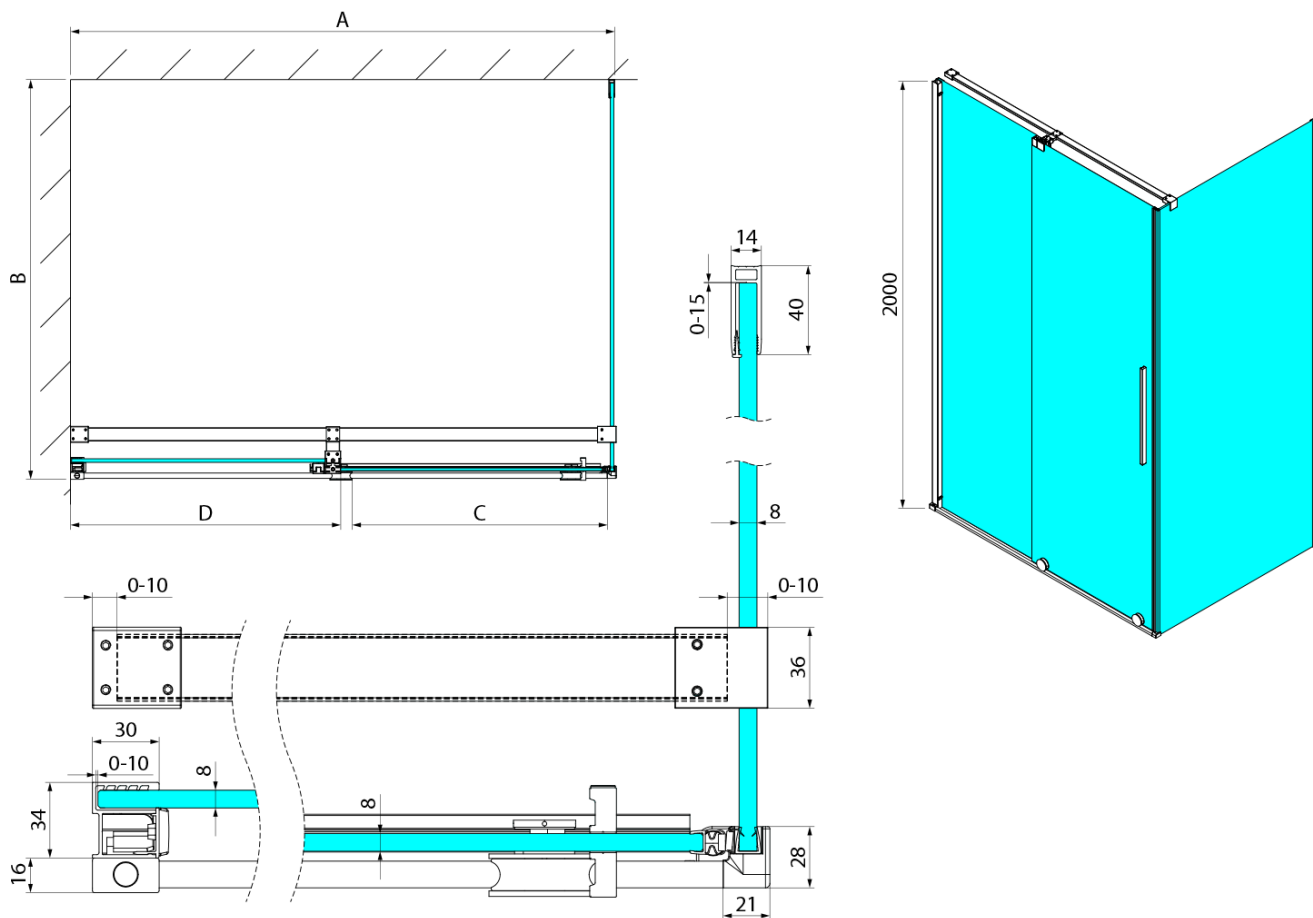

## Rozměry

**Šířka:** 1400 mm

**Výška:** 2000 mm

**Šířka vstupu:** 580 mm

**Typ výplně:** Čiré sklo

**Úprava skla:** Coated glass

**Tloušťka skla:** 8 mm

**Instalační šířka od:** 1380 mm

**Instalační šířka do:** 1410 mm

**Vlastnosti:** Bezrámové provedení

**Balení obsahuje:** Vzpěra

**3D model:** ANO

## Technický list

Model	A	B	C
GI1010	980-1010	380	494
GI1011	1080-1110	430	544
GI1012	1180-1210	480	594
GI1013	1280-1310	530	644
GI1014	1380-1410	580	694
GI1015	1480-1510	630	744
GI1016	1580-1610	680	794