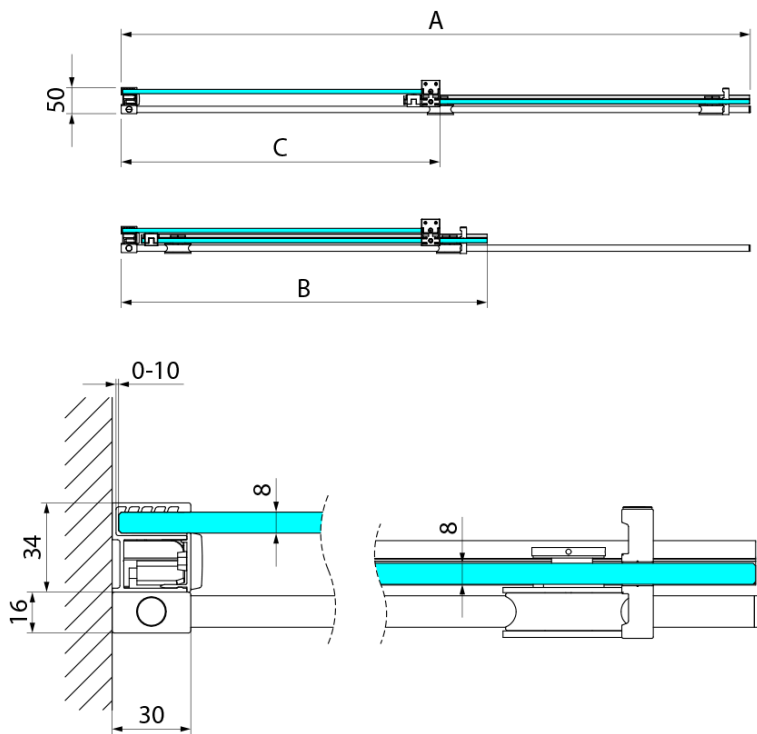

Objednací kód: GI1014B

Základní informace

Značka: Gelco

Série: SPIRIT

Rozměry

Šířka: 1400 mm

Výška: 2000 mm

Parametry

Barva profilu: Černá mat

Tvar: Dveře do niky

Typ otevírání: Posuvné

Směr otevírání: Univerzální

Šířka vstupu: 580 mm

Typ výplně: Čiré sklo

Úprava skla: Coated glass

Tloušťka skla: 8 mm

Instalační šířka od: 1380 mm

Instalační šířka do: 1410 mm

Vlastnosti: Bezrámové provedení

Balení obsahuje: Vzpěra

Hmotnost / ks: 59 kg

Balení: 1 ks

Záruka: 3 roky

Technický list

Model	A	B	C
GI1010	980-1010	380	494
GI1011	1080-1110	430	544
GI1012	1180-1210	480	594
GI1013	1280-1310	530	644
GI1014	1380-1410	580	694
GI1015	1480-1510	630	744
GI1016	1580-1610	680	794

Model	A	C	D
GI1010	990-1008	380	494
GI1011	1090-1108	430	544
GI1012	1190-1208	480	594
GI1013	1290-1308	530	644
GI1014	1390-1408	580	694
GI1015	1490-1508	630	744
GI1016	1590-1608	680	794
	B		
GI3580	785-800		
GI3590	885-900		
GI3510	985-1000		