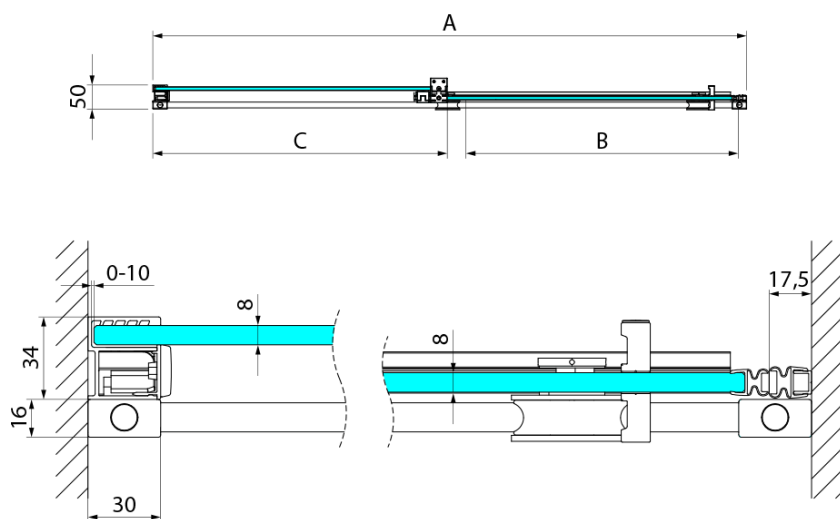

Objednací kód: GI1014B

Základní informace

Značka: Gelco

Série: SPIRIT

Rozměry

Šířka: 1400 mm

Výška: 2000 mm

Parametry

Barva profilu: Černá mat

Tvar: Dveře do niky

Typ otevírání: Posuvné

Směr otevírání: Univerzální

Šířka vstupu: 580 mm

Typ výplně: Čiré sklo

Úprava skla: Coated glass

Tloušťka skla: 8 mm

Instalační šířka od: 1380 mm

Instalační šířka do: 1410 mm

Vlastnosti: Bezrámové provedení

Balení obsahuje: Vzpěra

Hmotnost / ks: 59 kg

Balení: 1 ks

Záruka: 3 roky

Technický list

Model	A	B	C
GI1010	980-1010	380	494
GI1011	1080-1110	430	544
GI1012	1180-1210	480	594
GI1013	1280-1310	530	644
GI1014	1380-1410	580	694
GI1015	1480-1510	630	744
GI1016	1580-1610	680	794

Model	A	C	D
GI1010	990-1008	380	494
GI1011	1090-1108	430	544
GI1012	1190-1208	480	594
GI1013	1290-1308	530	644
GI1014	1390-1408	580	694
GI1015	1490-1508	630	744
GI1016	1590-1608	680	794
	B		
GI3580	785-800		
GI3590	885-900		
GI3510	985-1000		