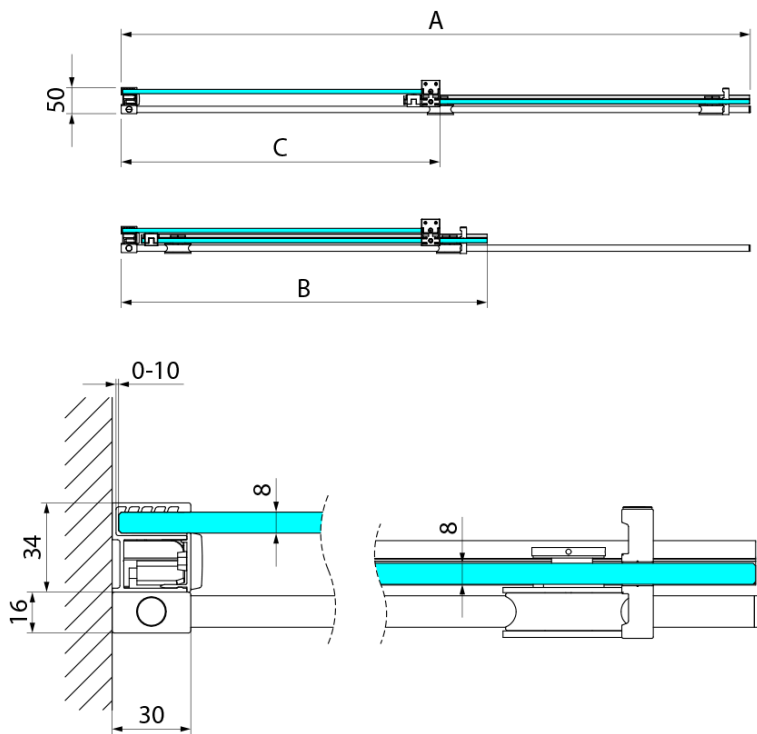

Objednací kód: GI1013B

Základní informace

Značka: Gelco

Série: SPIRIT

Rozměry

Šířka: 1300 mm

Výška: 2000 mm

Parametry

Záruka: 3 roky

Hmotnost / ks: 55 kg

Balení: 1 ks

Barva profilu: Černá mat

Tvar: Dveře do niky

Typ otevírání: Posuvné

Směr otevírání: Univerzální

Šířka vstupu: 530 mm

Typ výplně: Čiré sklo

Úprava skla: Coated glass

Tloušťka skla: 8 mm

Instalační šířka od: 1280 mm

Instalační šířka do: 1310 mm

Vlastnosti: Bezrámové provedení

Balení obsahuje: Vzpěra

3D model: ANO

Technický list

Model	A	B	C
GI1010	980-1010	380	494
GI1011	1080-1110	430	544
GI1012	1180-1210	480	594
GI1013	1280-1310	530	644
GI1014	1380-1410	580	694
GI1015	1480-1510	630	744
GI1016	1580-1610	680	794

Model	A	C	D
GI1010	990-1008	380	494
GI1011	1090-1108	430	544
GI1012	1190-1208	480	594
GI1013	1290-1308	530	644
GI1014	1390-1408	580	694
GI1015	1490-1508	630	744
GI1016	1590-1608	680	794
	B		
GI3580	785-800		
GI3590	885-900		
GI3510	985-1000		