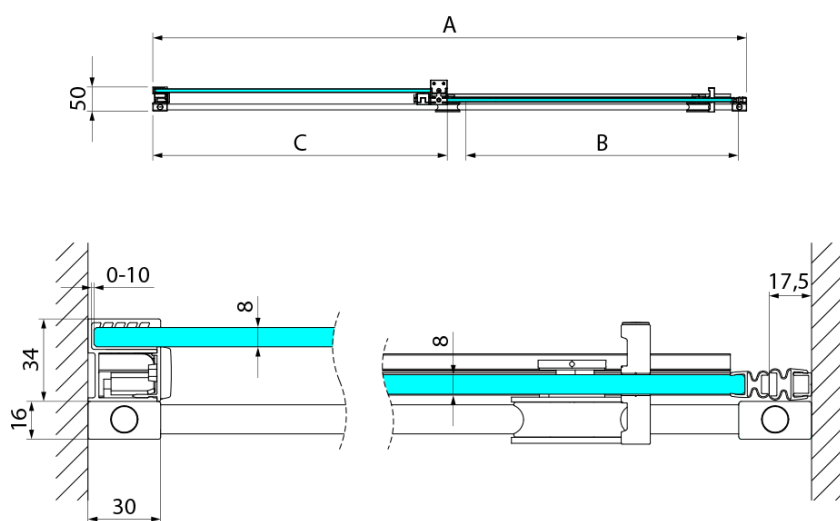

## Rozměry

**Šířka:** 1000 mm

**Výška:** 2000 mm

**Šířka vstupu:** 380 mm

**Typ výplně:** Čiré sklo

**Úprava skla:** Coated glass

**Tloušťka skla:** 8 mm

**Instalační šířka od:** 980 mm

**Instalační šířka do:** 1010 mm

**Vlastnosti:** Bezrámové provedení

**Balení obsahuje:** Vzpěra

**3D model:** ANO

Technický list

Model	A	B	C
GI1010	980-1010	380	494
GI1011	1080-1110	430	544
GI1012	1180-1210	480	594
GI1013	1280-1310	530	644
GI1014	1380-1410	580	694
GI1015	1480-1510	630	744
GI1016	1580-1610	680	794