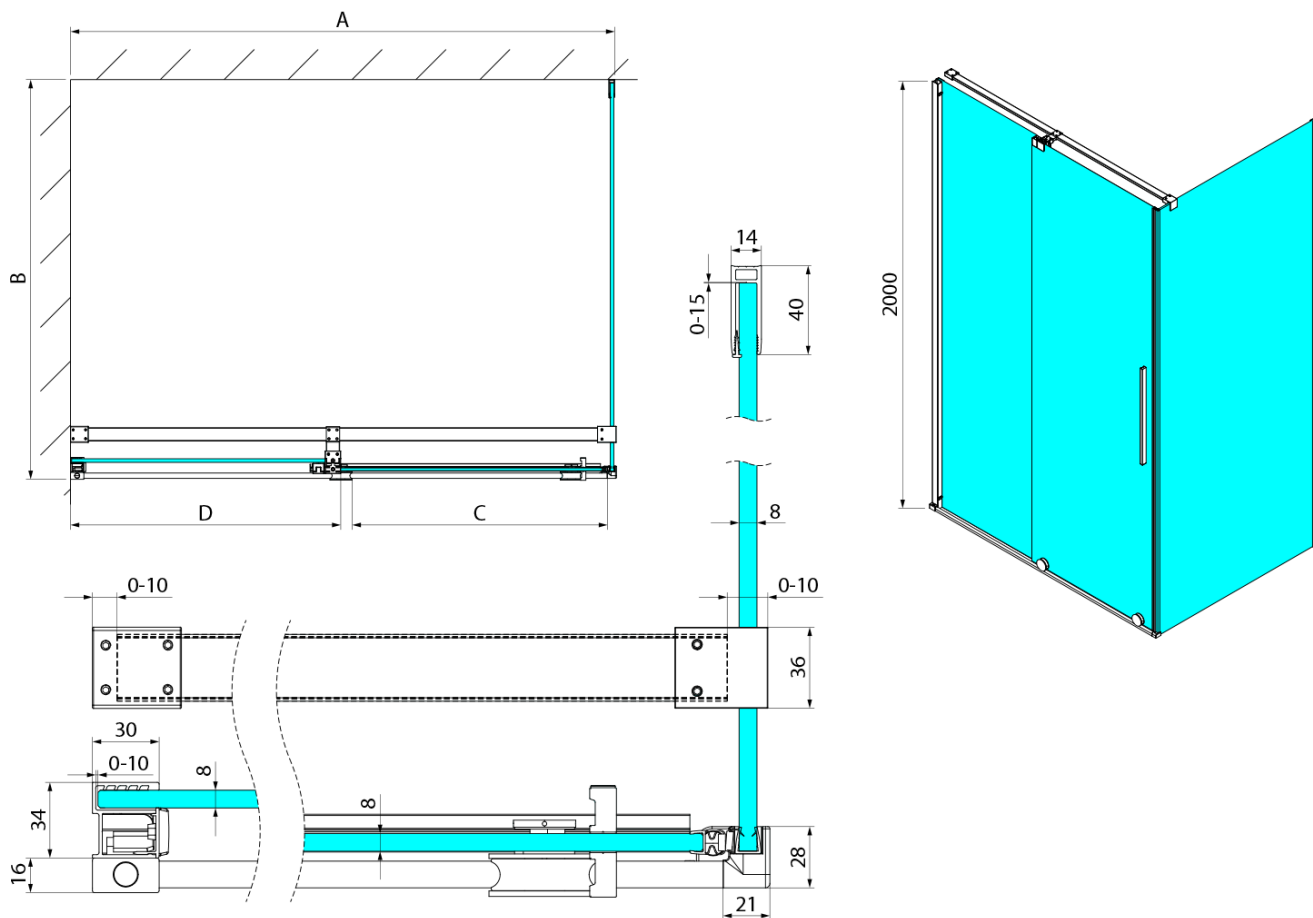

## Rozměry

**Šířka:** 1000 mm

**Výška:** 2000 mm

**Šířka vstupu:** 380 mm

**Typ výplně:** Čiré sklo

**Úprava skla:** Coated glass

**Tloušťka skla:** 8 mm

**Instalační šířka od:** 980 mm

**Instalační šířka do:** 1010 mm

**Vlastnosti:** Bezrámové provedení

**Balení obsahuje:** Vzpěra

**3D model:** ANO

Technický list

Model	A	B	C
GI1010	980-1010	380	494
GI1011	1080-1110	430	544
GI1012	1180-1210	480	594
GI1013	1280-1310	530	644
GI1014	1380-1410	580	694
GI1015	1480-1510	630	744
GI1016	1580-1610	680	794