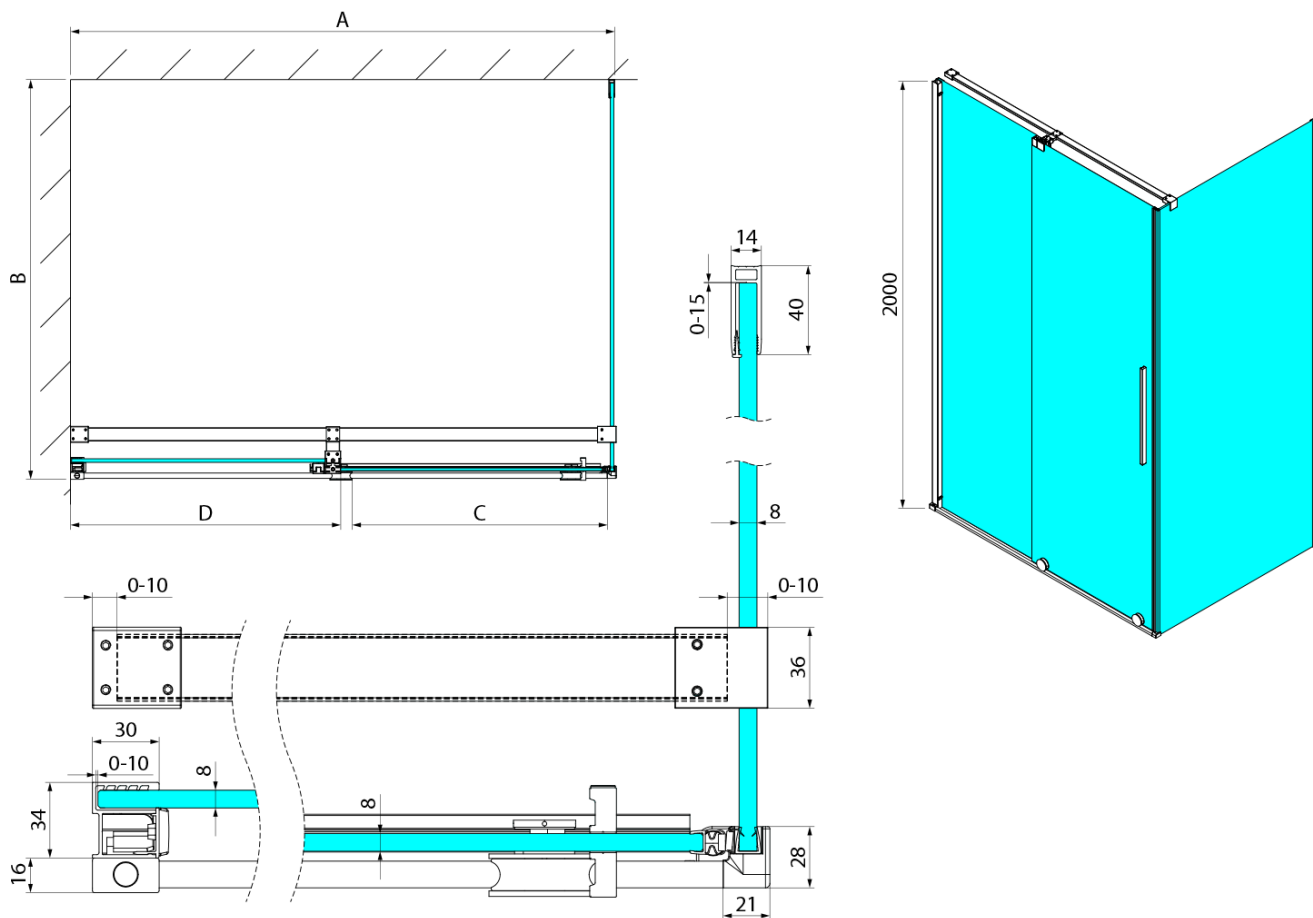

Objednací kód: GI1010B

Základní informace

Značka: Gelco

Série: SPIRIT

Rozměry

Šířka: 1000 mm

Výška: 2000 mm

Parametry

Barva profilu: Černá mat

Tvar: Dveře do niky

Typ otevírání: Posuvné

Směr otevírání: Univerzální

Šířka vstupu: 380 mm

Typ výplně: Čiré sklo

Úprava skla: Coated glass

Tloušťka skla: 8 mm

Instalační šířka od: 980 mm

Instalační šířka do: 1010 mm

Vlastnosti: Bezrámové provedení

Balení obsahuje: Vzpěra

Hmotnost / ks: 43 kg

Balení: 1 ks

Záruka: 3 roky

Technický list

| Model | A | B | C |
|--------|-----------|-----|-----|
| GI1010 | 980-1010 | 380 | 494 |
| GI1011 | 1080-1110 | 430 | 544 |
| GI1012 | 1180-1210 | 480 | 594 |
| GI1013 | 1280-1310 | 530 | 644 |
| GI1014 | 1380-1410 | 580 | 694 |
| GI1015 | 1480-1510 | 630 | 744 |
| GI1016 | 1580-1610 | 680 | 794 |