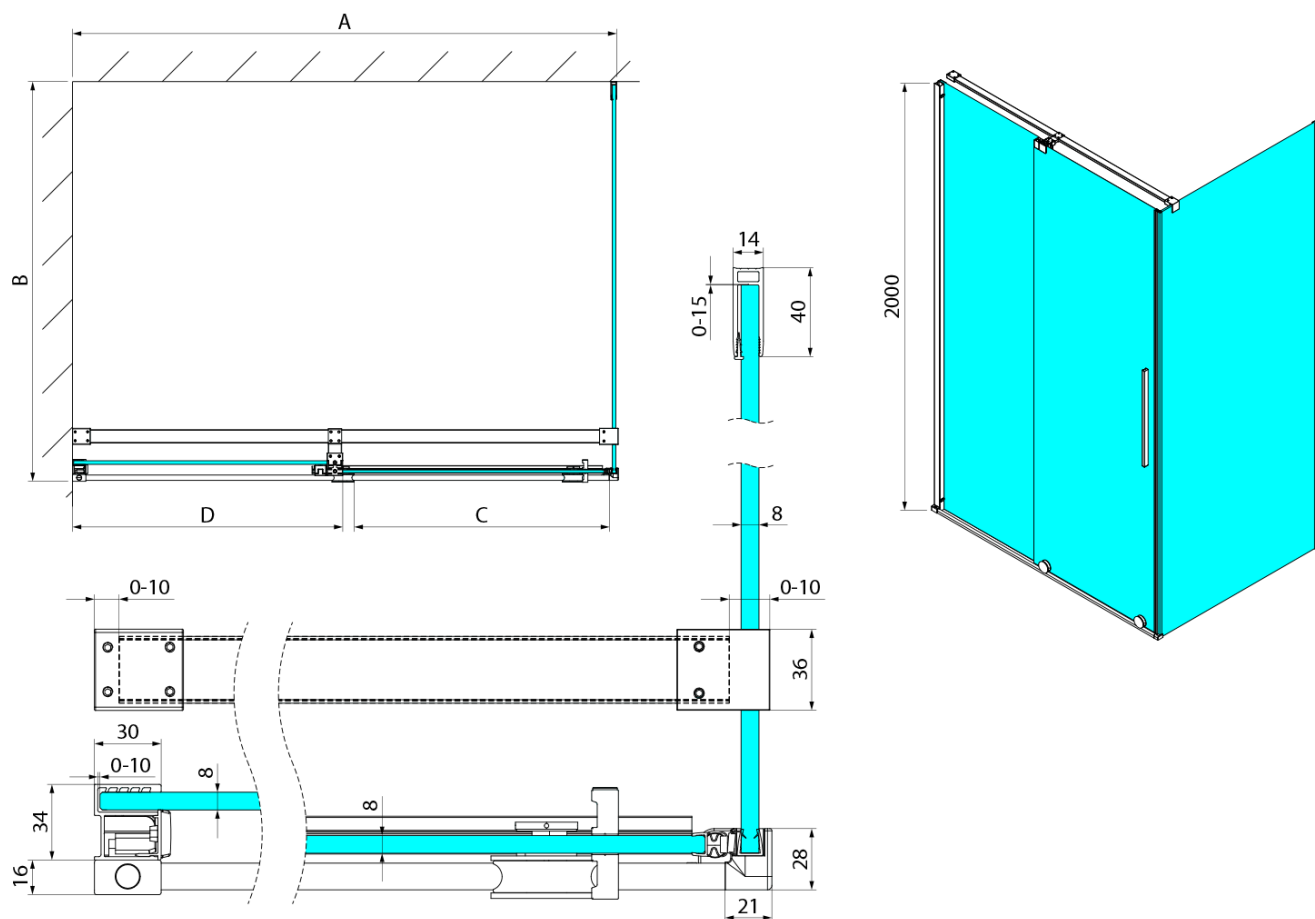

Objednací kód: GI3580

Základní informace

Značka: Gelco
Série: SPIRIT

Rozměry

Výška: 2000 mm
Hloubka: 800 mm

Parametry

Záruka: 3 roky
Hmotnost / ks: 34 kg
Balení: 1 ks
Barva profilu: Chrom
Tvar: Pevná stěna ke sprchovým dveřím
Typ výplně: Čiré sklo
Úprava skla: Coated glass
Tloušťka skla: 8 mm
3D model: ANO

Doporučujeme přikoupit

1 ks SPIRIT podélná vzpěra 1610mm, chrom (Objednací kód: GI2316)

Technický list

Model	A	C	D
GI1010	990-1008	380	494
GI1011	1090-1108	430	544
GI1012	1190-1208	480	594
GI1013	1290-1308	530	644
GI1014	1390-1408	580	694
GI1015	1490-1508	630	744
GI1016	1590-1608	680	794
	B		
GI3580	785-800		
GI3590	885-900		
GI3510	985-1000		