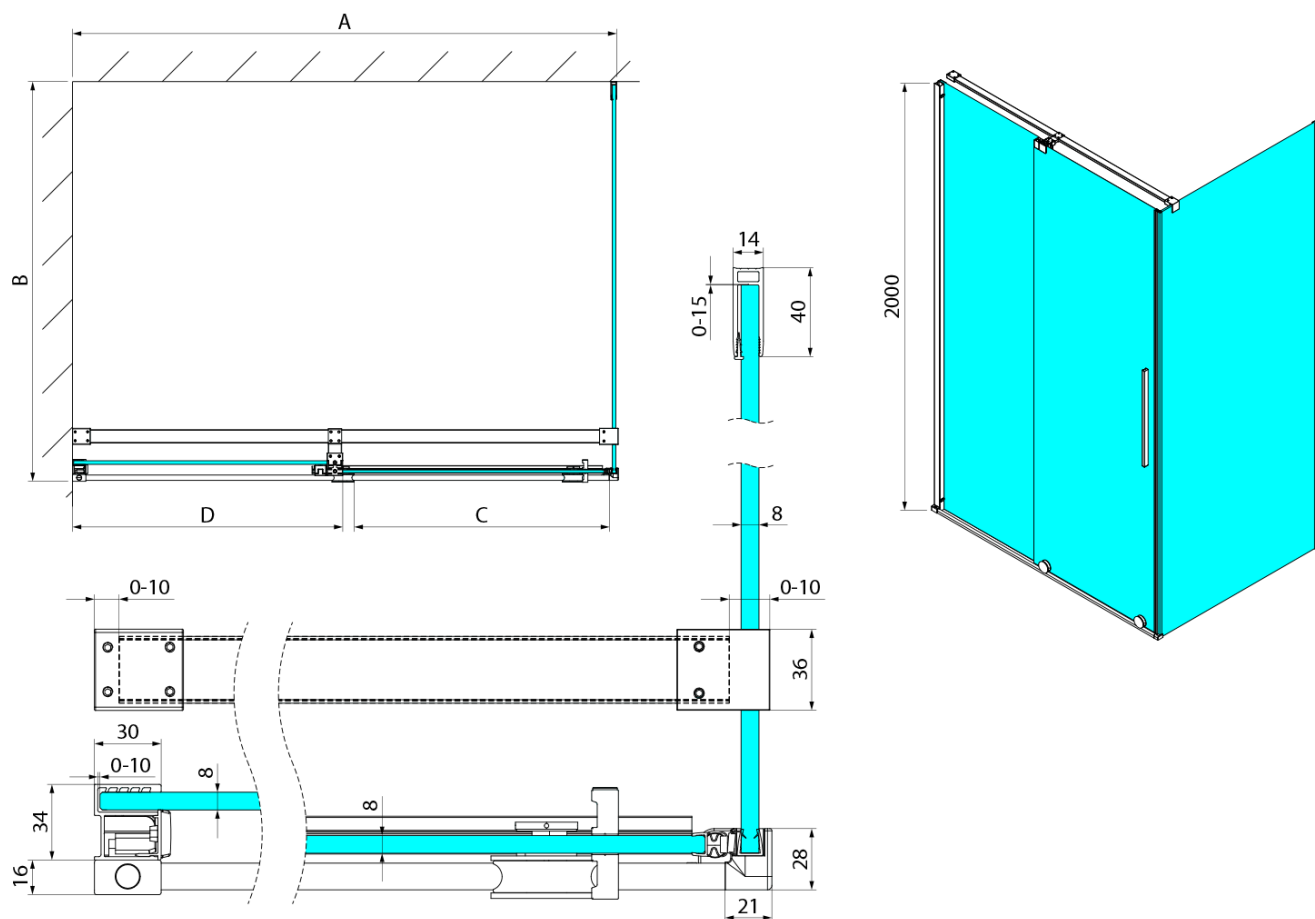

Technický list

Model	A	C	D
GI1010	990-1008	380	494
GI1011	1090-1108	430	544
GI1012	1190-1208	480	594
GI1013	1290-1308	530	644
GI1014	1390-1408	580	694
GI1015	1490-1508	630	744
GI1016	1590-1608	680	794
	B		
GI3580	785-800		
GI3590	885-900		
GI3510	985-1000