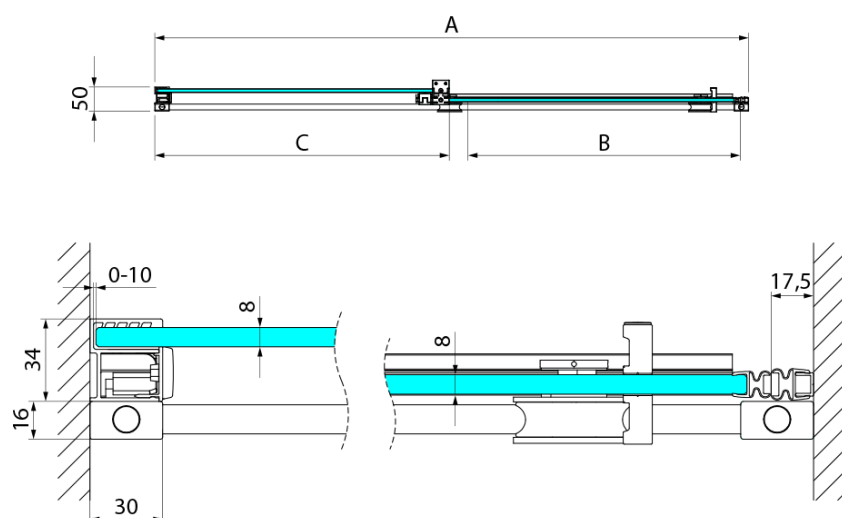

## Rozměry

**Šířka:** 1600 mm  
**Výška:** 2000 mm

## Parametry

**Záruka:** 3 roky  
**Hmotnost / ks:** 63 kg  
**Balení:** 1 ks  
**Barva profilu:** Chrom  
**Tvar:** Dveře do niky  
**Typ otevírání:** Posuvné  
**Směr otevírání:** Univerzální  
**Šířka vstupu:** 680 mm  
**Typ výplně:** Čiré sklo  
**Úprava skla:** Coated glass  
**Tloušťka skla:** 8 mm  
**Instalační šířka od:** 1580 mm  
**Instalační šířka do:** 1610 mm  
**Vlastnosti:** Bezrámové provedení  
**Balení obsahuje:** Vzpěra  
**3D model:** ANO

## Technický list

Model	A	B	C
GI1010	980-1010	380	494
GI1011	1080-1110	430	544
GI1012	1180-1210	480	594
GI1013	1280-1310	530	644
GI1014	1380-1410	580	694
GI1015	1480-1510	630	744
GI1016	1580-1610	680	794