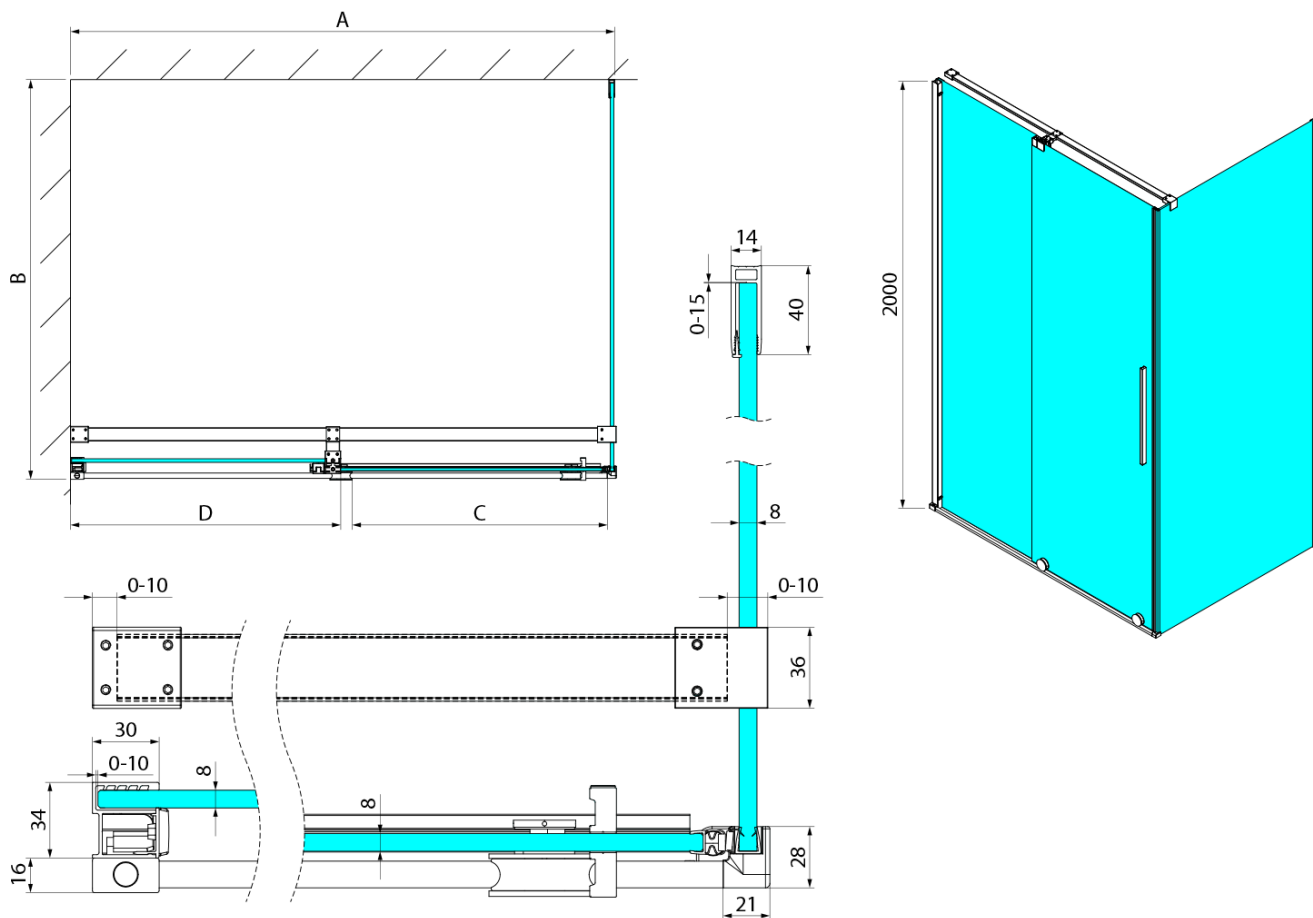

## Rozměry

**Šířka:** 1600 mm  
**Výška:** 2000 mm

## Parametry

**Záruka:** 3 roky  
**Hmotnost / ks:** 63 kg  
**Balení:** 1 ks  
**Barva profilu:** Chrom  
**Tvar:** Dveře do niky  
**Typ otevírání:** Posuvné  
**Směr otevírání:** Univerzální  
**Šířka vstupu:** 680 mm  
**Typ výplně:** Čiré sklo  
**Úprava skla:** Coated glass  
**Tloušťka skla:** 8 mm  
**Instalační šířka od:** 1580 mm  
**Instalační šířka do:** 1610 mm  
**Vlastnosti:** Bezrámové provedení  
**Balení obsahuje:** Vzpěra  
**3D model:** ANO

## Technický list

Model	A	B	C
GI1010	980-1010	380	494
GI1011	1080-1110	430	544
GI1012	1180-1210	480	594
GI1013	1280-1310	530	644
GI1014	1380-1410	580	694
GI1015	1480-1510	630	744
GI1016	1580-1610	680	794