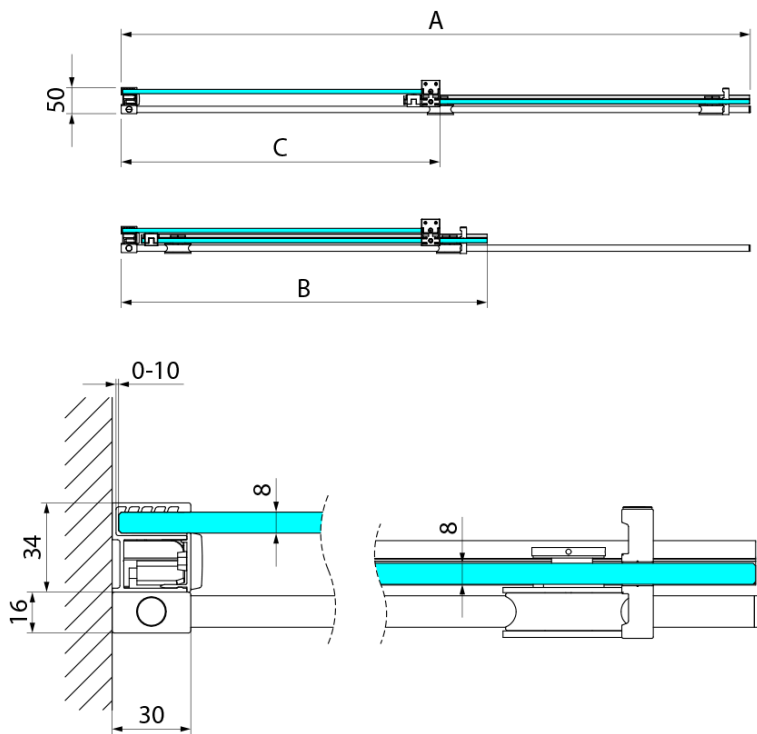

Objednací kód: GI1014

Základní informace

Značka: Gelco
Série: SPIRIT

Rozměry

Šířka: 1400 mm
Výška: 2000 mm

Parametry

Barva profilu: Chrom - Leštěný hliník
Tvar: Dveře do niky
Typ otevírání: Posuvné
Směr otevírání: Univerzální
Šířka vstupu: 580 mm
Typ výplně: Čiré sklo
Úprava skla: Coated glass
Tloušťka skla: 8 mm
Instalační šířka od: 1380 mm
Instalační šířka do: 1410 mm
Vlastnosti: Bezrámové provedení
Balení obsahuje: Vzpěra
Hmotnost / ks: 55 kg
Balení: 1 ks
Záruka: 3 roky

Technický list

Model	A	B	C
GI1010	980-1010	380	494
GI1011	1080-1110	430	544
GI1012	1180-1210	480	594
GI1013	1280-1310	530	644
GI1014	1380-1410	580	694
GI1015	1480-1510	630	744
GI1016	1580-1610	680	794

Model	A	C	D
GI1010	990-1008	380	494
GI1011	1090-1108	430	544
GI1012	1190-1208	480	594
GI1013	1290-1308	530	644
GI1014	1390-1408	580	694
GI1015	1490-1508	630	744
GI1016	1590-1608	680	794
	B		
GI3580	785-800		
GI3590	885-900		
GI3510	985-1000		

Model	A MAX	B MIN	C
GI1010	982	543	494
GI1011	1082	593	544
GI1012	1182	643	594
GI1013	1282	693	644
GI1014	1382	743	694
GI1015	1482	793	744
GI1016	1582	843	794