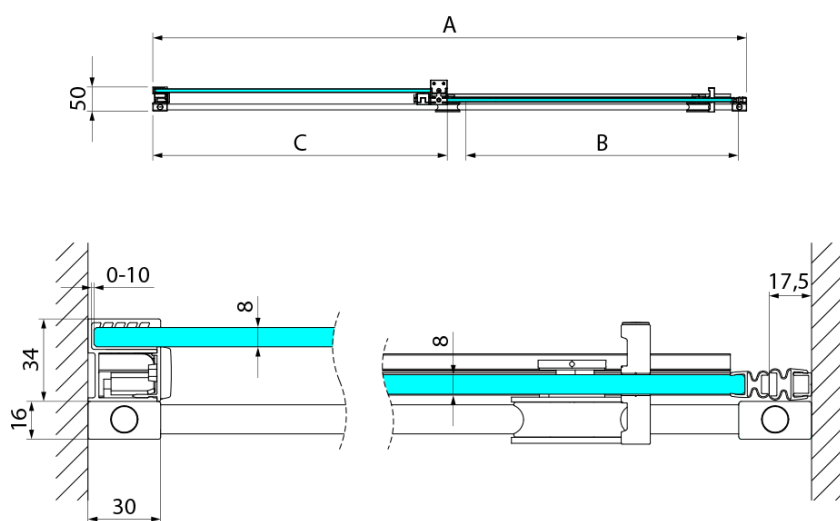

Objednací kód: GI1014

Základní informace

Značka: Gelco
Série: SPIRIT

Rozměry

Šířka: 1400 mm
Výška: 2000 mm

Parametry

Barva profilu: Chrom - Leštěný hliník
Tvar: Dveře do niky
Typ otevírání: Posuvné
Směr otevírání: Univerzální
Šířka vstupu: 580 mm
Typ výplně: Čiré sklo
Úprava skla: Coated glass
Tloušťka skla: 8 mm
Instalační šířka od: 1380 mm
Instalační šířka do: 1410 mm
Vlastnosti: Bezrámové provedení
Balení obsahuje: Vzpěra
Hmotnost / ks: 55 kg
Balení: 1 ks
Záruka: 3 roky

Technický list

Model	A	B	C
GI1010	980-1010	380	494
GI1011	1080-1110	430	544
GI1012	1180-1210	480	594
GI1013	1280-1310	530	644
GI1014	1380-1410	580	694
GI1015	1480-1510	630	744
GI1016	1580-1610	680	794

Model	A	C	D
GI1010	990-1008	380	494
GI1011	1090-1108	430	544
GI1012	1190-1208	480	594
GI1013	1290-1308	530	644
GI1014	1390-1408	580	694
GI1015	1490-1508	630	744
GI1016	1590-1608	680	794
	B		
GI3580	785-800		
GI3590	885-900		
GI3510	985-1000		

Model	A MAX	B MIN	C
GI1010	982	543	494
GI1011	1082	593	544
GI1012	1182	643	594
GI1013	1282	693	644
GI1014	1382	743	694
GI1015	1482	793	744
GI1016	1582	843	794