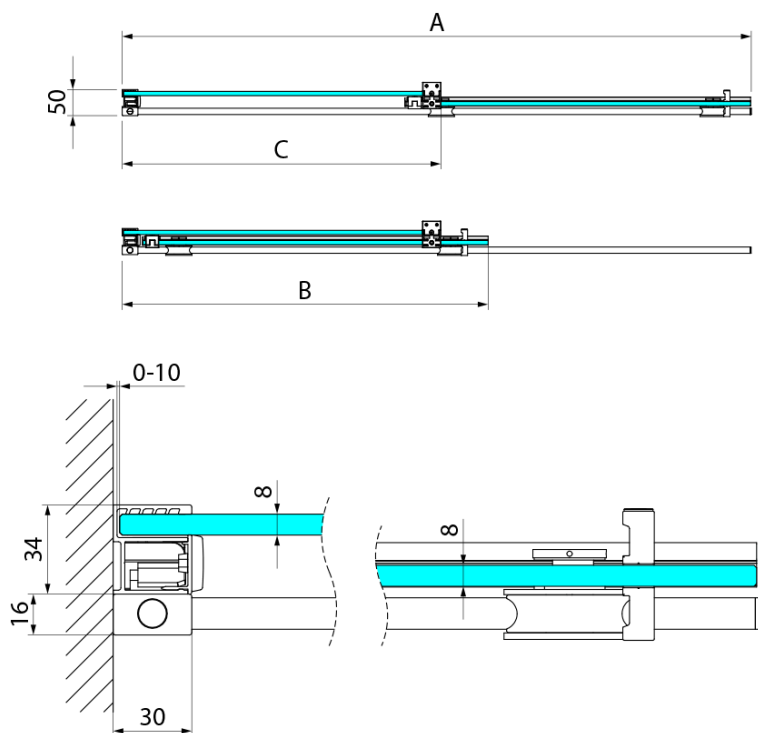

Objednací kód: GI1014

Základní informace

Značka: Gelco

Série: SPIRIT

Rozměry

Šířka: 1400 mm

Výška: 2000 mm

Parametry

Záruka: 3 roky

Hmotnost / ks: 55 kg

Balení: 1 ks

Barva profilu: Chrom

Tvar: Dveře do niky

Typ otevírání: Posuvné

Směr otevírání: Univerzální

Šířka vstupu: 580 mm

Typ výplně: Čiré sklo

Úprava skla: Coated glass

Tloušťka skla: 8 mm

Instalační šířka od: 1380 mm

Instalační šířka do: 1410 mm

Vlastnosti: Bezrámové provedení

Balení obsahuje: Vzpěra

3D model: ANO

Technický list

Model	A	B	C
GI1010	980-1010	380	494
GI1011	1080-1110	430	544
GI1012	1180-1210	480	594
GI1013	1280-1310	530	644
GI1014	1380-1410	580	694
GI1015	1480-1510	630	744
GI1016	1580-1610	680	794

Model	A	C	D
GI1010	990-1008	380	494
GI1011	1090-1108	430	544
GI1012	1190-1208	480	594
GI1013	1290-1308	530	644
GI1014	1390-1408	580	694
GI1015	1490-1508	630	744
GI1016	1590-1608	680	794
	B		
GI3580	785-800		
GI3590	885-900		
GI3510	985-1000		