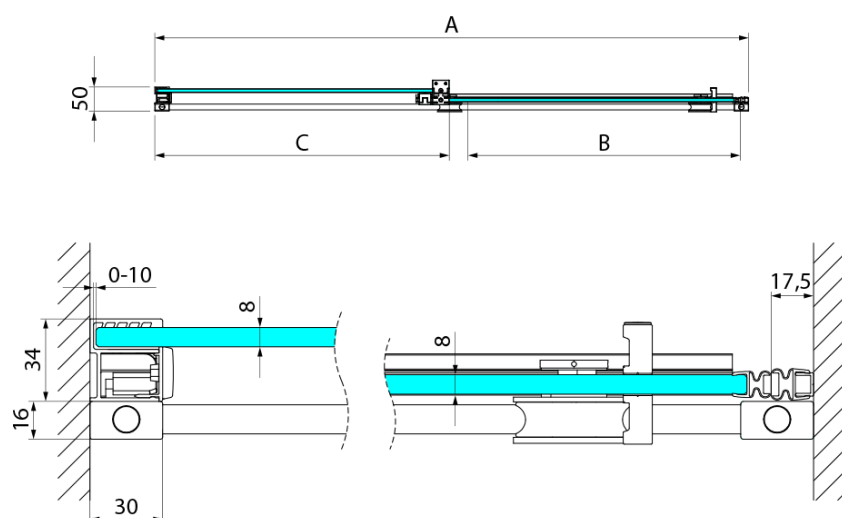

Objednací kód: GI1014

Základní informace

Značka: Gelco

Série: SPIRIT

Rozměry

Šířka: 1400 mm

Výška: 2000 mm

Parametry

Záruka: 3 roky

Hmotnost / ks: 55 kg

Balení: 1 ks

Barva profilu: Chrom

Tvar: Dveře do niky

Typ otevírání: Posuvné

Směr otevírání: Univerzální

Šířka vstupu: 580 mm

Typ výplně: Čiré sklo

Úprava skla: Coated glass

Tloušťka skla: 8 mm

Instalační šířka od: 1380 mm

Instalační šířka do: 1410 mm

Vlastnosti: Bezrámové provedení

Balení obsahuje: Vzpěra

3D model: ANO

Technický list

Model	A	B	C
GI1010	980-1010	380	494
GI1011	1080-1110	430	544
GI1012	1180-1210	480	594
GI1013	1280-1310	530	644
GI1014	1380-1410	580	694
GI1015	1480-1510	630	744
GI1016	1580-1610	680	794

Model	A	C	D
GI1010	990-1008	380	494
GI1011	1090-1108	430	544
GI1012	1190-1208	480	594
GI1013	1290-1308	530	644
GI1014	1390-1408	580	694
GI1015	1490-1508	630	744
GI1016	1590-1608	680	794
	B		
GI3580	785-800		
GI3590	885-900		
GI3510	985-1000		