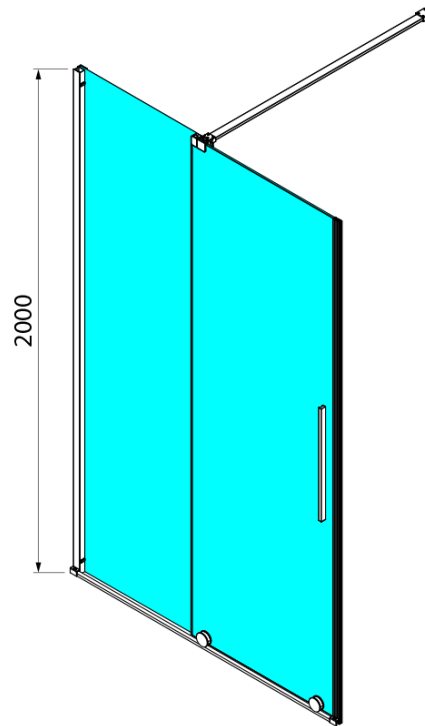

Objednací kód: GI1014

Základní informace

Značka: Gelco
Série: SPIRIT

Rozměry

Šířka: 1400 mm
Výška: 2000 mm

Parametry

Barva profilu: Chrom - Leštěný hliník
Tvar: Dveře do niky
Typ otevírání: Posuvné
Směr otevírání: Univerzální
Šířka vstupu: 580 mm
Typ výplně: Čiré sklo
Úprava skla: Coated glass
Tloušťka skla: 8 mm
Instalační šířka od: 1380 mm
Instalační šířka do: 1410 mm
Vlastnosti: Bezrámové provedení
Balení obsahuje: Vzpěra
Hmotnost / ks: 55 kg
Balení: 1 ks
Záruka: 3 roky

Technický list

Model	A	B	C
GI1010	980-1010	380	494
GI1011	1080-1110	430	544
GI1012	1180-1210	480	594
GI1013	1280-1310	530	644
GI1014	1380-1410	580	694
GI1015	1480-1510	630	744
GI1016	1580-1610	680	794

Model	A	C	D
GI1010	990-1008	380	494
GI1011	1090-1108	430	544
GI1012	1190-1208	480	594
GI1013	1290-1308	530	644
GI1014	1390-1408	580	694
GI1015	1490-1508	630	744
GI1016	1590-1608	680	794
	B		
GI3580	785-800		
GI3590	885-900		
GI3510	985-1000		