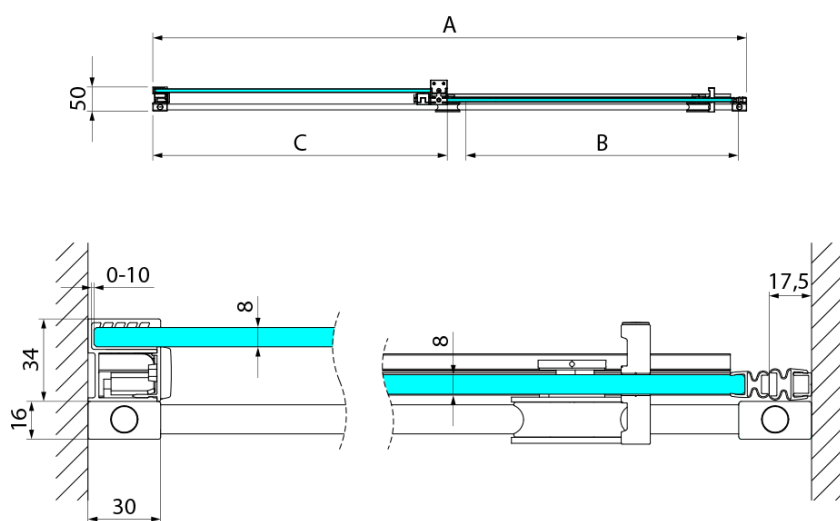

## Rozměry

**Šířka:** 1300 mm  
**Výška:** 2000 mm

## Parametry

**Barva profilu:** Chrom - Leštěný hliník  
**Tvar:** Dveře do niky  
**Typ otevírání:** Posuvné  
**Směr otevírání:** Univerzální  
**Šířka vstupu:** 530 mm  
**Typ výplně:** Čiré sklo  
**Úprava skla:** Coated glass  
**Tloušťka skla:** 8 mm  
**Instalační šířka od:** 1280 mm  
**Instalační šířka do:** 1310 mm  
**Vlastnosti:** Bezrámové provedení  
**Balení obsahuje:** Vzpěra  
**Hmotnost / ks:** 55 kg  
**Balení:** 1 ks  
**Záruka:** 3 roky

## Technický list

Model	A	B	C
GI1010	980-1010	380	494
GI1011	1080-1110	430	544
GI1012	1180-1210	480	594
GI1013	1280-1310	530	644
GI1014	1380-1410	580	694
GI1015	1480-1510	630	744
GI1016	1580-1610	680	794