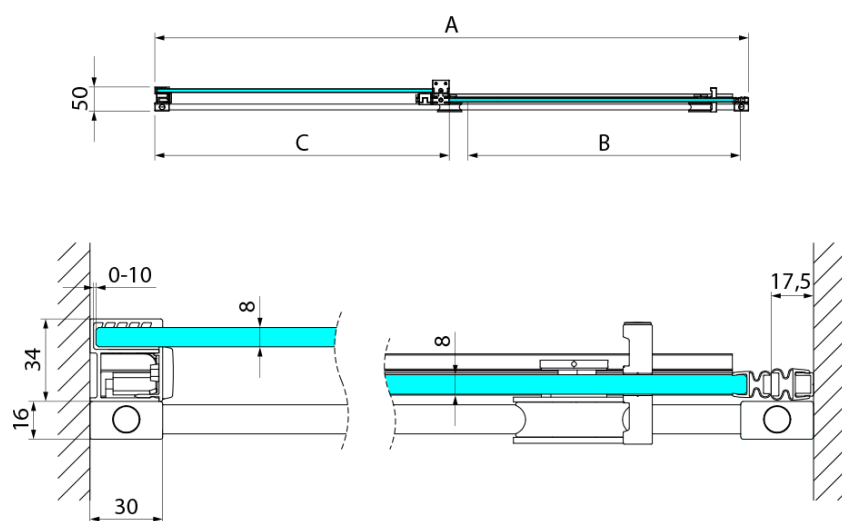

Objednací kód: GI1011

Základní informace

Značka: Gelco
Série: SPIRIT

Rozměry

Šířka: 1100 mm
Výška: 2000 mm

Parametry

Záruka: 3 roky
Hmotnost / ks: 46 kg
Balení: 1 ks
Barva profilu: Chrom
Tvar: Dveře do niky
Typ otevírání: Posuvné
Směr otevírání: Univerzální
Šířka vstupu: 430 mm
Typ výplně: Čiré sklo
Úprava skla: Coated glass
Tloušťka skla: 8 mm
Instalační šířka od: 1080 mm
Instalační šířka do: 1110 mm
Vlastnosti: Bezrámové provedení
Balení obsahuje: Vzpěra
3D model: ANO

Technický list

Model	A	B	C
GI1010	980-1010	380	494
GI1011	1080-1110	430	544
GI1012	1180-1210	480	594
GI1013	1280-1310	530	644
GI1014	1380-1410	580	694
GI1015	1480-1510	630	744
GI1016	1580-1610	680	794

Model	A	C	D
GI1010	990-1008	380	494
GI1011	1090-1108	430	544
GI1012	1190-1208	480	594
GI1013	1290-1308	530	644
GI1014	1390-1408	580	694
GI1015	1490-1508	630	744
GI1016	1590-1608	680	794
	B		
GI3580	785-800		
GI3590	885-900		
GI3510	985-1000		

Model	A MAX	B MIN	C
GI1010	982	543	494
GI1011	1082	593	544
GI1012	1182	643	594
GI1013	1282	693	644
GI1014	1382	743	694
GI1015	1482	793	744
GI1016	1582	843	794