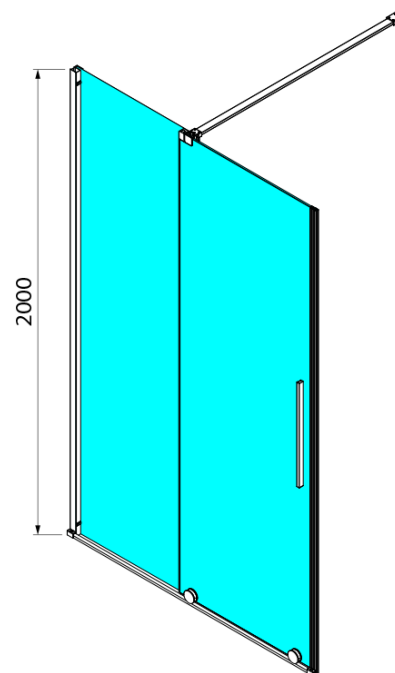

Objednací kód: GI1011

Základní informace

Značka: Gelco
Série: SPIRIT

Rozměry

Šířka: 1100 mm
Výška: 2000 mm

Parametry

Barva profilu: Chrom - Leštěný hliník
Tvar: Dveře do niky
Typ otevírání: Posuvné
Směr otevírání: Univerzální
Šířka vstupu: 430 mm
Typ výplně: Čiré sklo
Úprava skla: Coated glass
Tloušťka skla: 8 mm
Instalační šířka od: 1080 mm
Instalační šířka do: 1110 mm
Vlastnosti: Bezrámové provedení
Balení obsahuje: Vzpěra
Hmotnost / ks: 46 kg
Balení: 1 ks
Záruka: 3 roky

Technický list

Model	A	B	C
GI1010	980-1010	380	494
GI1011	1080-1110	430	544
GI1012	1180-1210	480	594
GI1013	1280-1310	530	644
GI1014	1380-1410	580	694
GI1015	1480-1510	630	744
GI1016	1580-1610	680	794

Model	A	C	D
GI1010	990-1008	380	494
GI1011	1090-1108	430	544
GI1012	1190-1208	480	594
GI1013	1290-1308	530	644
GI1014	1390-1408	580	694
GI1015	1490-1508	630	744
GI1016	1590-1608	680	794
	B		
GI3580	785-800		
GI3590	885-900		
GI3510	985-1000		