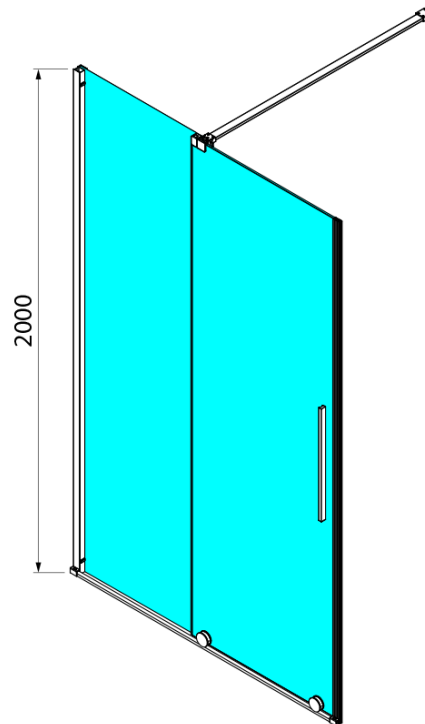

Objednací kód: GI1011

Základní informace

Značka: Gelco
Série: SPIRIT

Rozměry

Šířka: 1100 mm
Výška: 2000 mm

Parametry

Záruka: 3 roky
Hmotnost / ks: 46 kg
Balení: 1 ks
Barva profilu: Chrom
Tvar: Dveře do niky
Typ otevírání: Posuvné
Směr otevírání: Univerzální
Šířka vstupu: 430 mm
Typ výplně: Čiré sklo
Úprava skla: Coated glass
Tloušťka skla: 8 mm
Instalační šířka od: 1080 mm
Instalační šířka do: 1110 mm
Vlastnosti: Bezrámové provedení
Balení obsahuje: Vzpěra
3D model: ANO

Technický list

Model	A	B	C
GI1010	980-1010	380	494
GI1011	1080-1110	430	544
GI1012	1180-1210	480	594
GI1013	1280-1310	530	644
GI1014	1380-1410	580	694
GI1015	1480-1510	630	744
GI1016	1580-1610	680	794

Model	A	C	D
GI1010	990-1008	380	494
GI1011	1090-1108	430	544
GI1012	1190-1208	480	594
GI1013	1290-1308	530	644
GI1014	1390-1408	580	694
GI1015	1490-1508	630	744
GI1016	1590-1608	680	794
	B		
GI3580	785-800		
GI3590	885-900		
GI3510	985-1000		