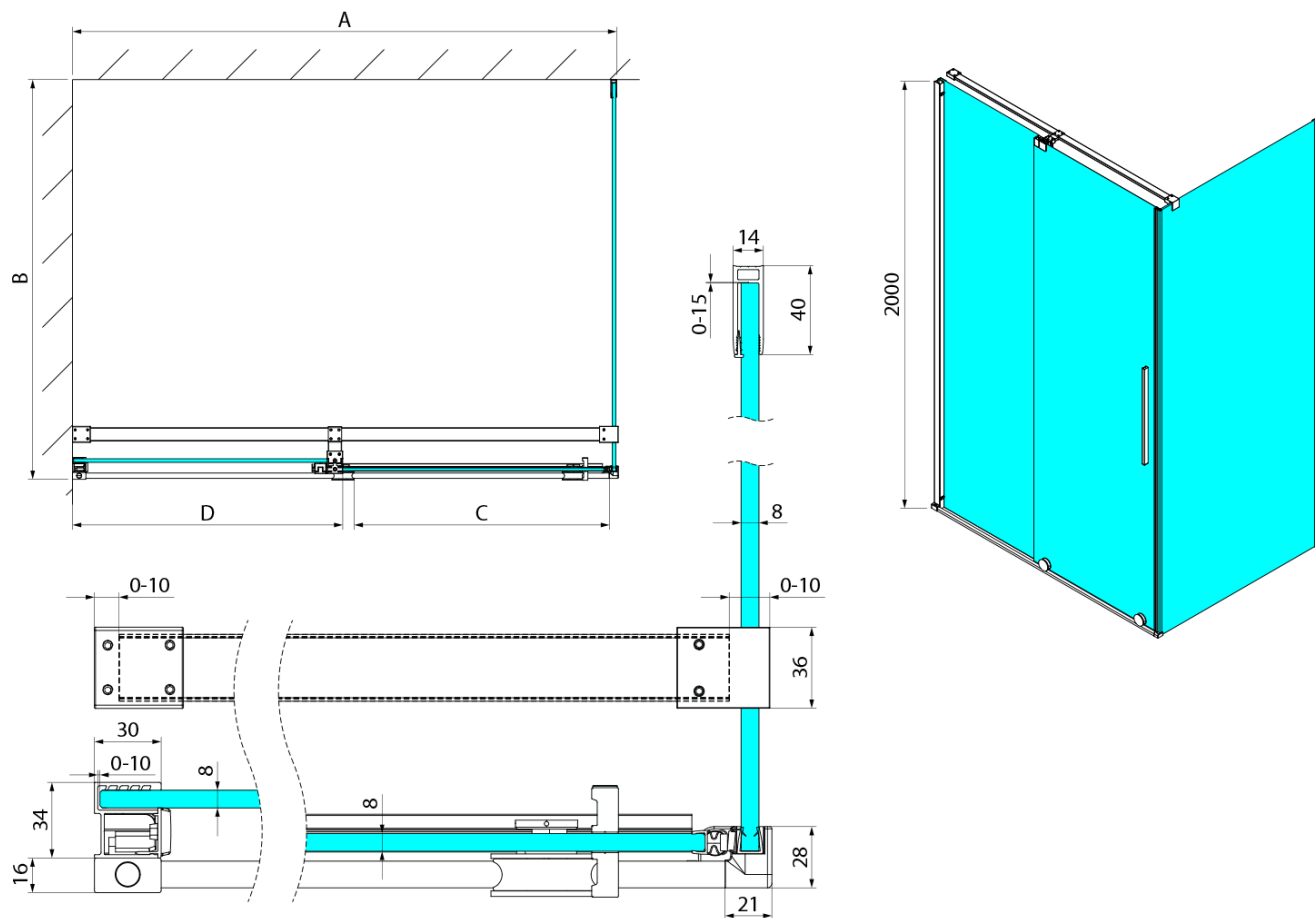

Objednací kód: GI1011

Základní informace

Značka: Gelco
Série: SPIRIT

Rozměry

Šířka: 1100 mm
Výška: 2000 mm

Parametry

Záruka: 3 roky
Hmotnost / ks: 46 kg
Balení: 1 ks
Barva profilu: Chrom
Tvar: Dveře do niky
Typ otevírání: Posuvné
Směr otevírání: Univerzální
Šířka vstupu: 430 mm
Typ výplně: Čiré sklo
Úprava skla: Coated glass
Tloušťka skla: 8 mm
Instalační šířka od: 1080 mm
Instalační šířka do: 1110 mm
Vlastnosti: Bezrámové provedení
Balení obsahuje: Vzpěra
3D model: ANO

Technický list

Model	A	B	C
GI1010	980-1010	380	494
GI1011	1080-1110	430	544
GI1012	1180-1210	480	594
GI1013	1280-1310	530	644
GI1014	1380-1410	580	694
GI1015	1480-1510	630	744
GI1016	1580-1610	680	794

Model	A	C	D
GI1010	990-1008	380	494
GI1011	1090-1108	430	544
GI1012	1190-1208	480	594
GI1013	1290-1308	530	644
GI1014	1390-1408	580	694
GI1015	1490-1508	630	744
GI1016	1590-1608	680	794
	B		
GI3580	785-800		
GI3590	885-900		
GI3510	985-1000		

Model	A MAX	B MIN	C
GI1010	982	543	494
GI1011	1082	593	544
GI1012	1182	643	594
GI1013	1282	693	644
GI1014	1382	743	694
GI1015	1482	793	744
GI1016	1582	843	794