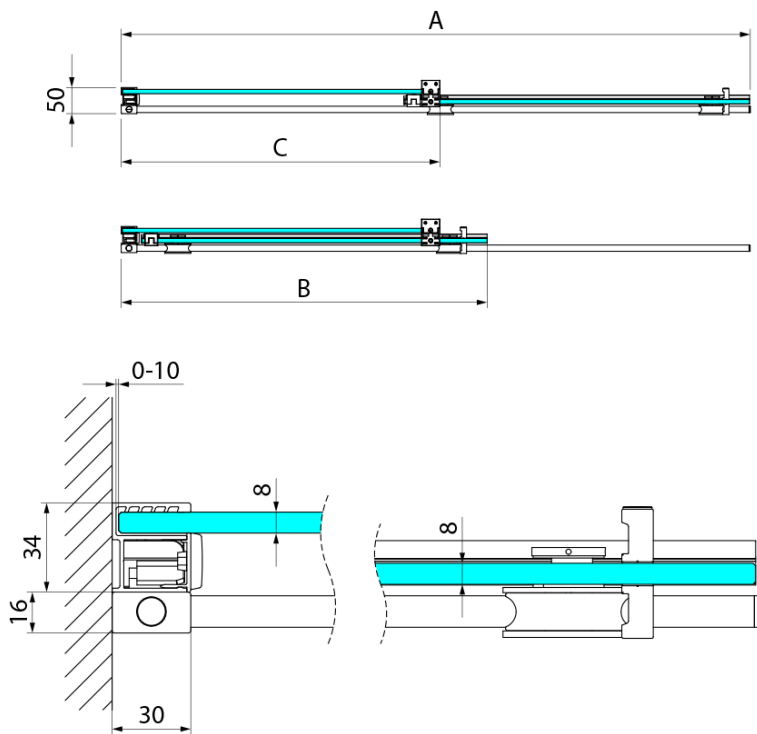

Objednací kód: GI1011

Základní informace

Značka: Gelco
Série: SPIRIT

Rozměry

Šířka: 1100 mm
Výška: 2000 mm

Parametry

Záruka: 3 roky
Hmotnost / ks: 46 kg
Balení: 1 ks
Barva profilu: Chrom
Tvar: Dveře do niky
Typ otevírání: Posuvné
Směr otevírání: Univerzální
Šířka vstupu: 430 mm
Typ výplně: Čiré sklo
Úprava skla: Coated glass
Tloušťka skla: 8 mm
Instalační šířka od: 1080 mm
Instalační šířka do: 1110 mm
Vlastnosti: Bezrámové provedení
Balení obsahuje: Vzpěra
3D model: ANO

Technický list

Model	A	B	C
GI1010	980-1010	380	494
GI1011	1080-1110	430	544
GI1012	1180-1210	480	594
GI1013	1280-1310	530	644
GI1014	1380-1410	580	694
GI1015	1480-1510	630	744
GI1016	1580-1610	680	794

Model	A	C	D
GI1010	990-1008	380	494
GI1011	1090-1108	430	544
GI1012	1190-1208	480	594
GI1013	1290-1308	530	644
GI1014	1390-1408	580	694
GI1015	1490-1508	630	744
GI1016	1590-1608	680	794
	B		
GI3580	785-800		
GI3590	885-900		
GI3510	985-1000		

Model	A MAX	B MIN	C
GI1010	982	543	494
GI1011	1082	593	544
GI1012	1182	643	594
GI1013	1282	693	644
GI1014	1382	743	694
GI1015	1482	793	744
GI1016	1582	843	794