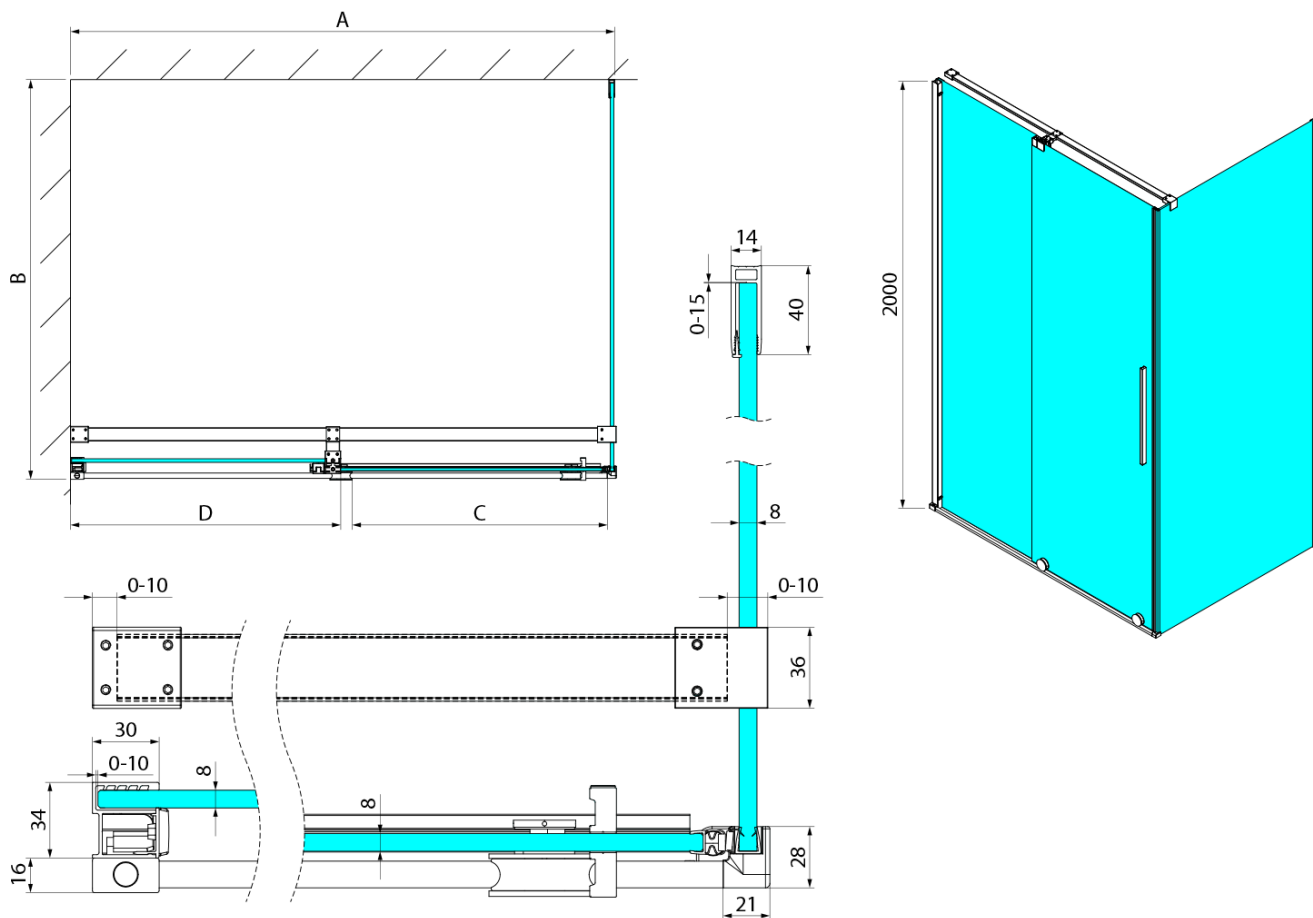

Objednací kód: GI1011

Základní informace

Značka: Gelco
Série: SPIRIT

Rozměry

Šířka: 1100 mm
Výška: 2000 mm

Parametry

Barva profilu: Chrom - Leštěný hliník
Tvar: Dveře do niky
Typ otevírání: Posuvné
Směr otevírání: Univerzální
Šířka vstupu: 430 mm
Typ výplně: Čiré sklo
Úprava skla: Coated glass
Tloušťka skla: 8 mm
Instalační šířka od: 1080 mm
Instalační šířka do: 1110 mm
Vlastnosti: Bezrámové provedení
Balení obsahuje: Vzpěra
Hmotnost / ks: 46 kg
Balení: 1 ks
Záruka: 3 roky

Technický list

Model	A	B	C
GI1010	980-1010	380	494
GI1011	1080-1110	430	544
GI1012	1180-1210	480	594
GI1013	1280-1310	530	644
GI1014	1380-1410	580	694
GI1015	1480-1510	630	744
GI1016	1580-1610	680	794

Model	A	C	D
GI1010	990-1008	380	494
GI1011	1090-1108	430	544
GI1012	1190-1208	480	594
GI1013	1290-1308	530	644
GI1014	1390-1408	580	694
GI1015	1490-1508	630	744
GI1016	1590-1608	680	794
	B		
GI3580	785-800		
GI3590	885-900		
GI3510	985-1000		

Model	A MAX	B MIN	C
GI1010	982	543	494
GI1011	1082	593	544
GI1012	1182	643	594
GI1013	1282	693	644
GI1014	1382	743	694
GI1015	1482	793	744
GI1016	1582	843	794