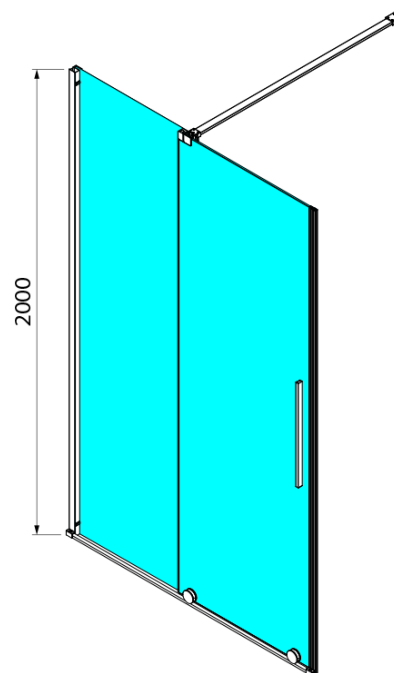

Objednací kód: GI1011

Základní informace

Značka: Gelco
Série: SPIRIT

Rozměry

Šířka: 1100 mm
Výška: 2000 mm

Parametry

Záruka: 3 roky
Hmotnost / ks: 46 kg
Balení: 1 ks
Barva profilu: Chrom
Tvar: Dveře do niky
Typ otevírání: Posuvné
Směr otevírání: Univerzální
Šířka vstupu: 430 mm
Typ výplně: Čiré sklo
Úprava skla: Coated glass
Tloušťka skla: 8 mm
Instalační šířka od: 1080 mm
Instalační šířka do: 1110 mm
Vlastnosti: Bezrámové provedení
Balení obsahuje: Vzpěra
3D model: ANO

Technický list

Model	A	B	C
GI1010	980-1010	380	494
GI1011	1080-1110	430	544
GI1012	1180-1210	480	594
GI1013	1280-1310	530	644
GI1014	1380-1410	580	694
GI1015	1480-1510	630	744
GI1016	1580-1610	680	794

Model	A	C	D
GI1010	990-1008	380	494
GI1011	1090-1108	430	544
GI1012	1190-1208	480	594
GI1013	1290-1308	530	644
GI1014	1390-1408	580	694
GI1015	1490-1508	630	744
GI1016	1590-1608	680	794
	B		
GI3580	785-800		
GI3590	885-900		
GI3510	985-1000		