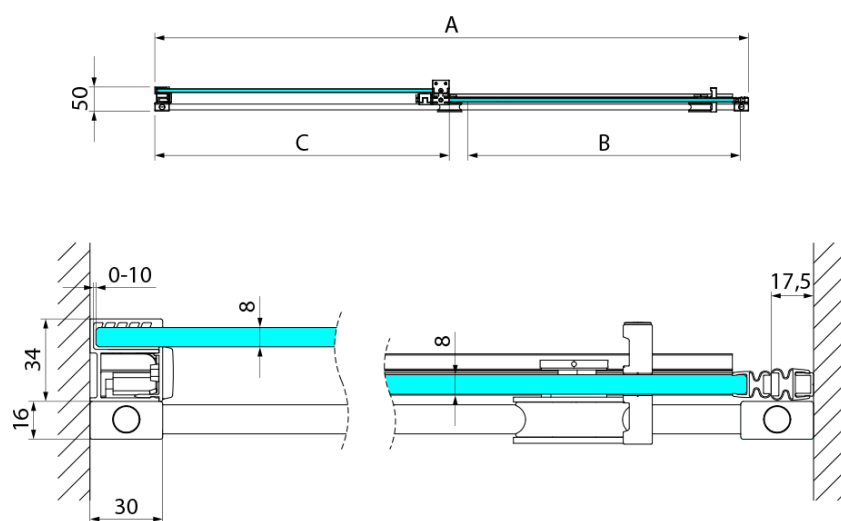

Objednací kód: GI1011

Základní informace

Značka: Gelco
Série: SPIRIT

Rozměry

Šířka: 1100 mm
Výška: 2000 mm

Parametry

Barva profilu: Chrom - Leštěný hliník
Tvar: Dveře do niky
Typ otevírání: Posuvné
Směr otevírání: Univerzální
Šířka vstupu: 430 mm
Typ výplně: Čiré sklo
Úprava skla: Coated glass
Tloušťka skla: 8 mm
Instalační šířka od: 1080 mm
Instalační šířka do: 1110 mm
Vlastnosti: Bezrámové provedení
Balení obsahuje: Vzpěra
Hmotnost / ks: 46 kg
Balení: 1 ks
Záruka: 3 roky

Technický list

Model	A	B	C
GI1010	980-1010	380	494
GI1011	1080-1110	430	544
GI1012	1180-1210	480	594
GI1013	1280-1310	530	644
GI1014	1380-1410	580	694
GI1015	1480-1510	630	744
GI1016	1580-1610	680	794

Model	A	C	D
GI1010	990-1008	380	494
GI1011	1090-1108	430	544
GI1012	1190-1208	480	594
GI1013	1290-1308	530	644
GI1014	1390-1408	580	694
GI1015	1490-1508	630	744
GI1016	1590-1608	680	794
	B		
GI3580	785-800		
GI3590	885-900		
GI3510	985-1000		

Model	A MAX	B MIN	C
GI1010	982	543	494
GI1011	1082	593	544
GI1012	1182	643	594
GI1013	1282	693	644
GI1014	1382	743	694
GI1015	1482	793	744
GI1016	1582	843	794