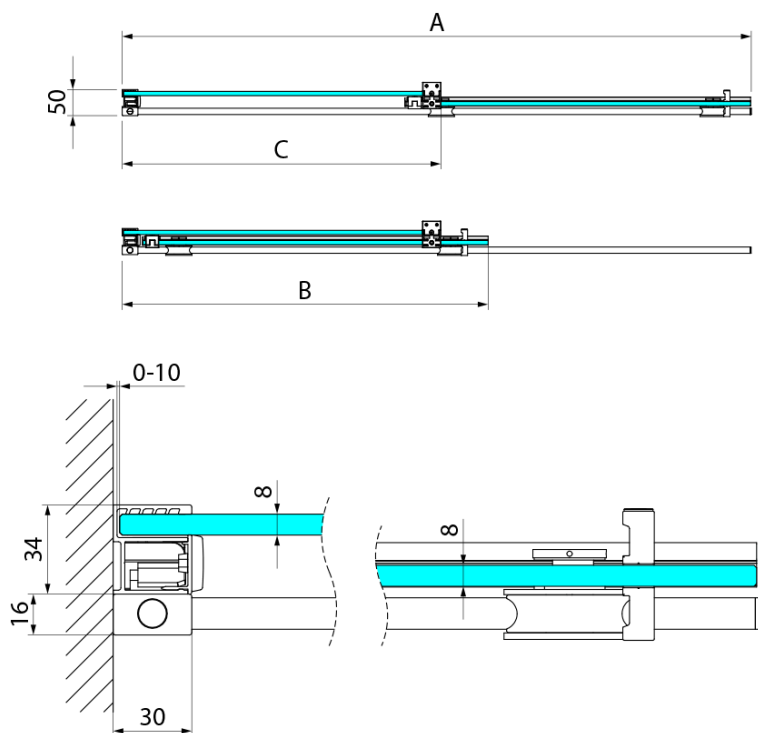

## Rozměry

**Šířka:** 1000 mm  
**Výška:** 2000 mm

## Parametry

**Barva profilu:** Chrom - Leštěný hliník  
**Tvar:** Dveře do niky  
**Typ otevírání:** Posuvné  
**Směr otevírání:** Univerzální  
**Šířka vstupu:** 380 mm  
**Typ výplně:** Čiré sklo  
**Úprava skla:** Coated glass  
**Tloušťka skla:** 8 mm  
**Instalační šířka od:** 980 mm  
**Instalační šířka do:** 1010 mm  
**Vlastnosti:** Bezrámové provedení  
**Balení obsahuje:** Vzpěra  
**Hmotnost / ks:** 43 kg  
**Balení:** 1 ks  
**Záruka:** 3 roky

## Technický list

Model	A	B	C
GI1010	980-1010	380	494
GI1011	1080-1110	430	544
GI1012	1180-1210	480	594
GI1013	1280-1310	530	644
GI1014	1380-1410	580	694
GI1015	1480-1510	630	744
GI1016	1580-1610	680	794

Model	A	C	D
GI1010	990-1008	380	494
GI1011	1090-1108	430	544
GI1012	1190-1208	480	594
GI1013	1290-1308	530	644
GI1014	1390-1408	580	694
GI1015	1490-1508	630	744
GI1016	1590-1608	680	794
	B		
GI3580	785-800		
GI3590	885-900		
GI3510	985-1000		