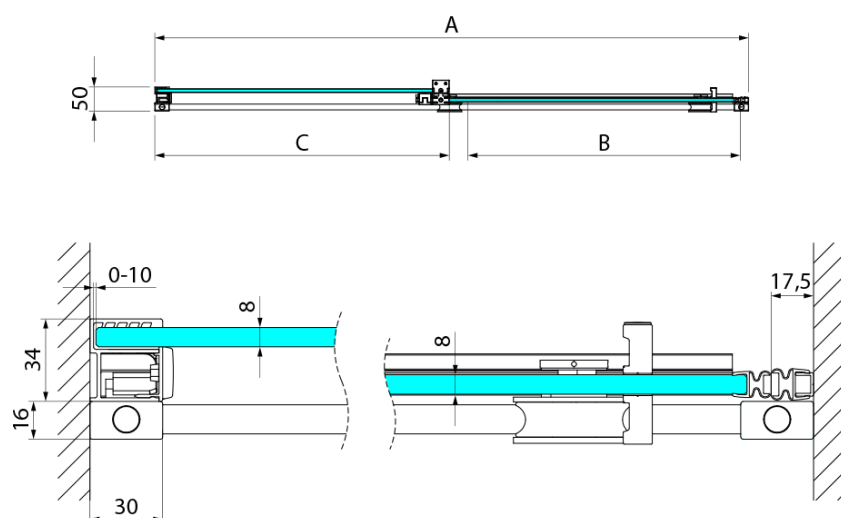

Objednací kód: GI1010

Základní informace

Značka: Gelco
Série: SPIRIT

Rozměry

Šířka: 1000 mm
Výška: 2000 mm

Parametry

Záruka: 3 roky
Hmotnost / ks: 43 kg
Balení: 1 ks
Barva profilu: Chrom
Tvar: Dveře do niky
Typ otevírání: Posuvné
Směr otevírání: Univerzální
Šířka vstupu: 380 mm
Typ výplně: Čiré sklo
Úprava skla: Coated glass
Tloušťka skla: 8 mm
Instalační šířka od: 980 mm
Instalační šířka do: 1010 mm
Vlastnosti: Bezrámové provedení
Balení obsahuje: Vzpěra
3D model: ANO

Technický list

Model	A	B	C
GI1010	980-1010	380	494
GI1011	1080-1110	430	544
GI1012	1180-1210	480	594
GI1013	1280-1310	530	644
GI1014	1380-1410	580	694
GI1015	1480-1510	630	744
GI1016	1580-1610	680	794

Model	A	C	D
GI1010	990-1008	380	494
GI1011	1090-1108	430	544
GI1012	1190-1208	480	594
GI1013	1290-1308	530	644
GI1014	1390-1408	580	694
GI1015	1490-1508	630	744
GI1016	1590-1608	680	794
	B		
GI3580	785-800		
GI3590	885-900		
GI3510	985-1000		

Model	A MAX	B MIN	C
GI1010	982	543	494
GI1011	1082	593	544
GI1012	1182	643	594
GI1013	1282	693	644
GI1014	1382	743	694
GI1015	1482	793	744
GI1016	1582	843	794