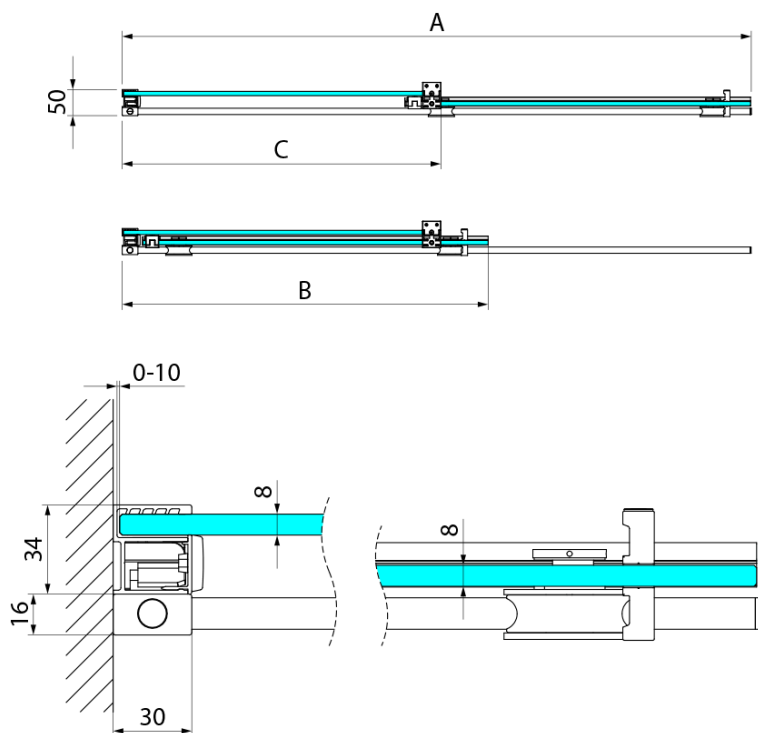

Objednací kód: GI1010

Základní informace

Značka: Gelco
Série: SPIRIT

Rozměry

Šířka: 1000 mm
Výška: 2000 mm

Parametry

Záruka: 3 roky
Hmotnost / ks: 43 kg
Balení: 1 ks
Barva profilu: Chrom
Tvar: Dveře do niky
Typ otevírání: Posuvné
Směr otevírání: Univerzální
Šířka vstupu: 380 mm
Typ výplně: Čiré sklo
Úprava skla: Coated glass
Tloušťka skla: 8 mm
Instalační šířka od: 980 mm
Instalační šířka do: 1010 mm
Vlastnosti: Bezrámové provedení
Balení obsahuje: Vzpěra
3D model: ANO

Technický list

Model	A	B	C
GI1010	980-1010	380	494
GI1011	1080-1110	430	544
GI1012	1180-1210	480	594
GI1013	1280-1310	530	644
GI1014	1380-1410	580	694
GI1015	1480-1510	630	744
GI1016	1580-1610	680	794

Model	A	C	D
GI1010	990-1008	380	494
GI1011	1090-1108	430	544
GI1012	1190-1208	480	594
GI1013	1290-1308	530	644
GI1014	1390-1408	580	694
GI1015	1490-1508	630	744
GI1016	1590-1608	680	794
	B		
GI3580	785-800		
GI3590	885-900		
GI3510	985-1000		

Model	A MAX	B MIN	C
GI1010	982	543	494
GI1011	1082	593	544
GI1012	1182	643	594
GI1013	1282	693	644
GI1014	1382	743	694
GI1015	1482	793	744
GI1016	1582	843	794