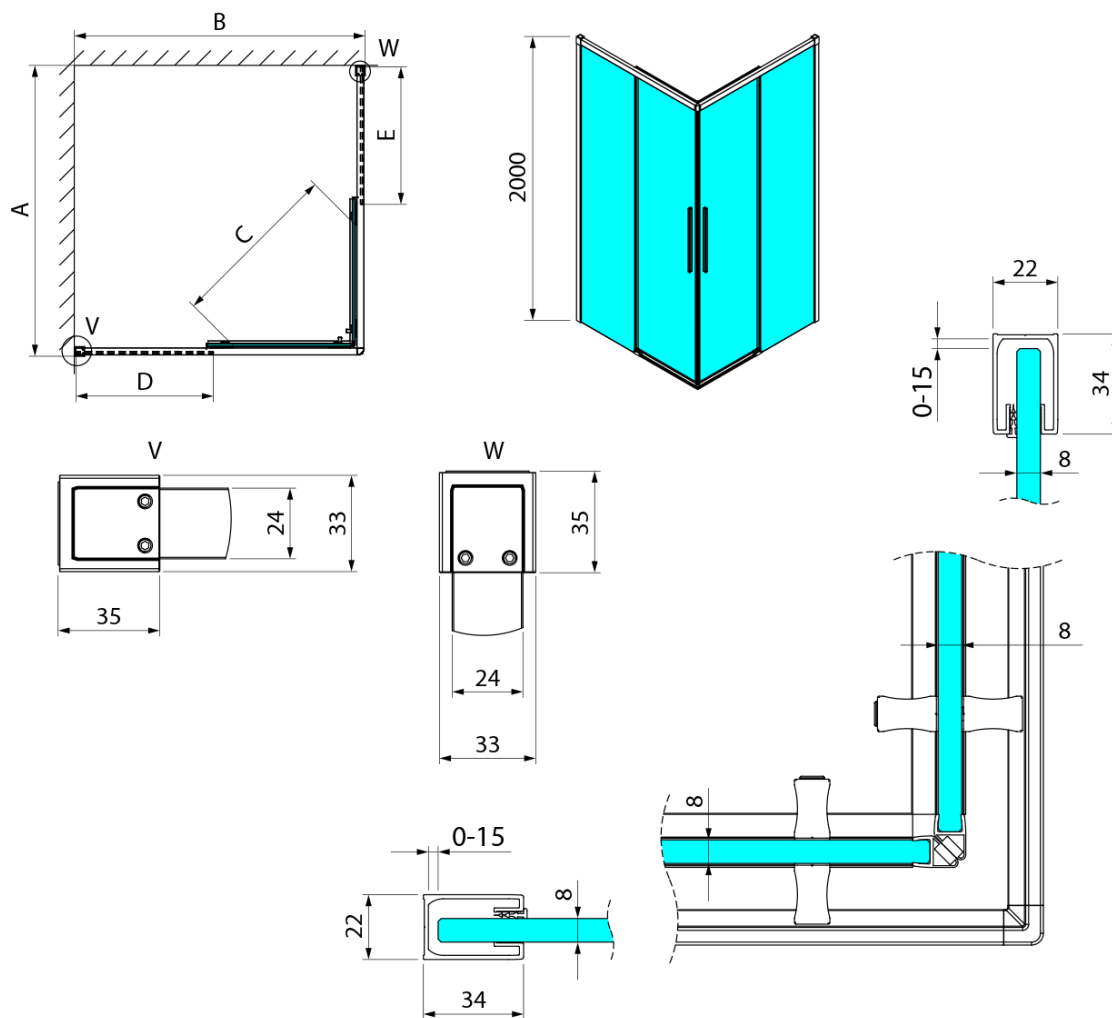

LUXOR GOLD MATT sprchové dveře pro rohový vstup 800mm, čiré sklo

Technický list

Item no. A	Item no. B	Size	A	B	C	D	E
GU2180	GU2180	800x800	785-800	785-800	415	358	358
GU2190	GU2190	900x900	885-900	885-900	485	408	408
GU2110	GU2110	1000x1000	985-1000	985-1000	555	458	458
GU2190	GU2180	900x800	885-900	785-800	455	358	408
GU2110	GU2180	1000x800	985-1000	785-800	495	358	458
GU2110	GU2190	1000x900	985-1000	885-900	525	408	458