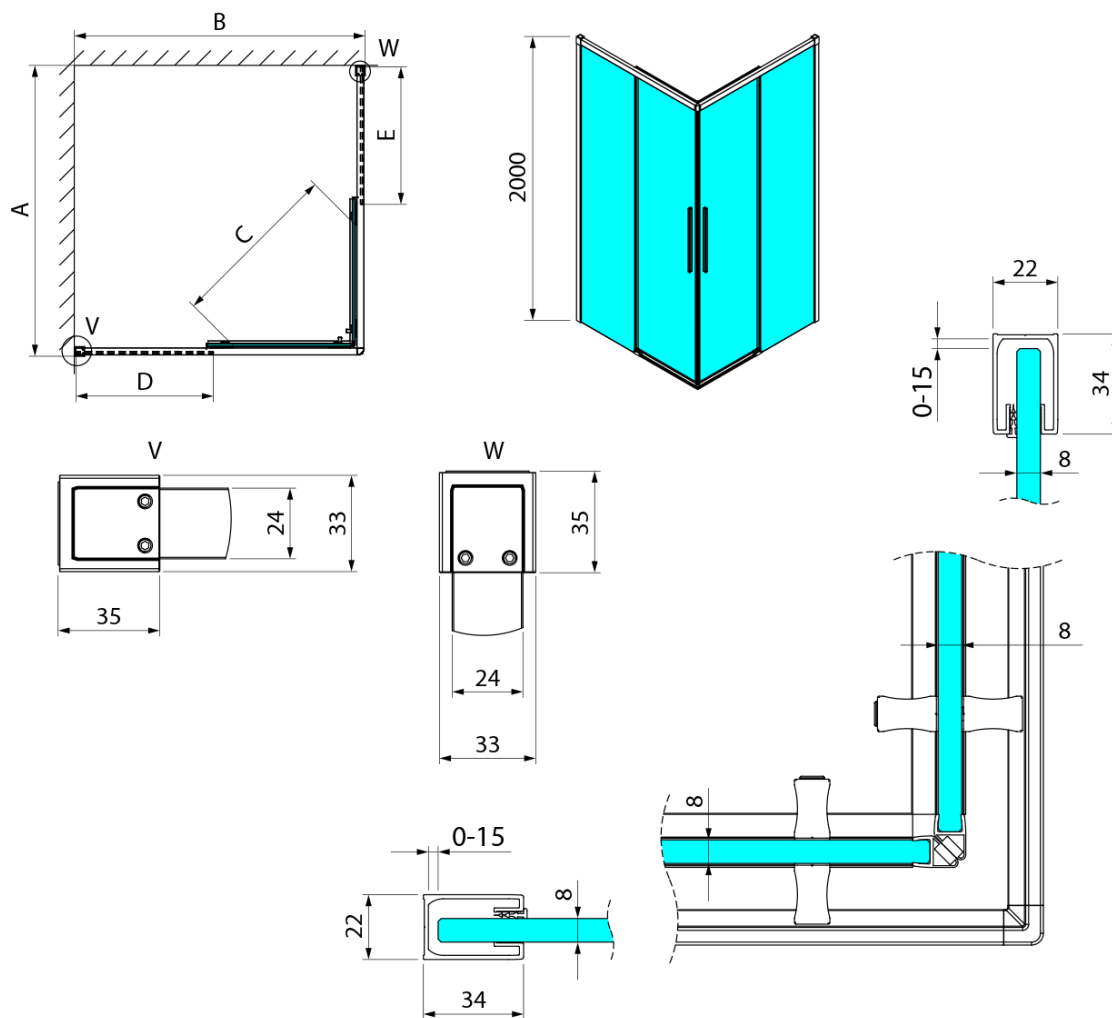

## Rozměry

Šířka: 800 mm  
Výška: 2000 mm

## Parametry

Barva profilu: Zlatá mat  
Tvar: Dveře do kombinace  
Typ otevírání: Posuvné  
Typ výplně: Čiré sklo  
Úprava skla: Coated glass  
Tloušťka skla: 8 mm  
Vlastnosti: Bezrámové provedení  
Hmotnost / ks: 36 kg  
Balení: 1 ks  
Záruka: 3 roky

# LUXOR GOLD MATT sprchové dveře pro rohový vstup 800mm, čiré sklo

## Technický list

Item no. A	Item no. B	Size	A	B	C	D	E
GU2180	GU2180	800x800	785-800	785-800	415	358	358
GU2190	GU2190	900x900	885-900	885-900	485	408	408
GU2110	GU2110	1000x1000	985-1000	985-1000	555	458	458
GU2190	GU2180	900x800	885-900	785-800	455	358	408
GU2110	GU2180	1000x800	985-1000	785-800	495	358	458
GU2110	GU2190	1000x900	985-1000	885-900	525	408	458