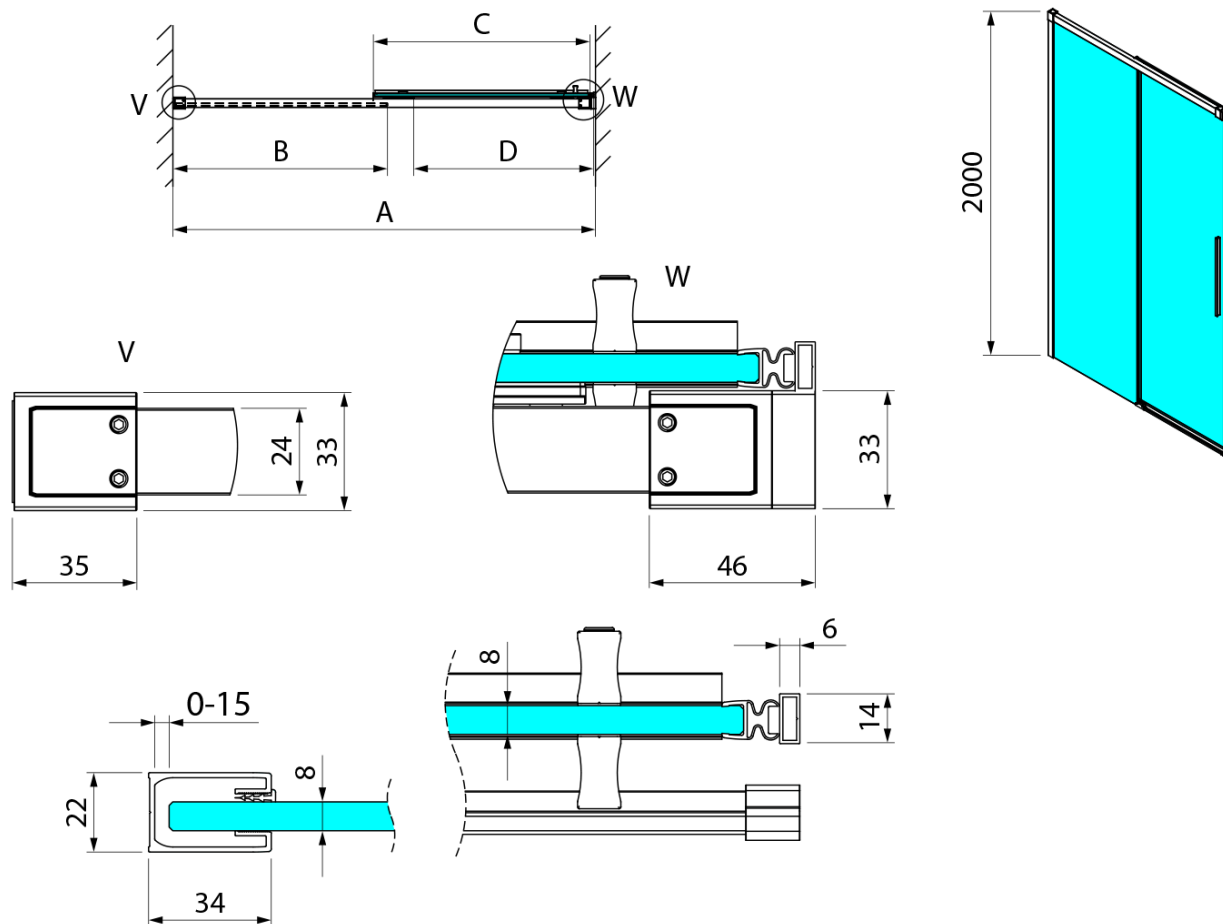

## Rozměry

Šířka: 1400 mm  
Výška: 2000 mm

## Parametry

Barva profilu: Zlatá mat  
Tvar: Dveře do niky  
Typ otevírání: Posuvné  
Směr otevírání: Univerzální  
Šířka vstupu: 600 mm  
Typ výplně: Čiré sklo  
Úprava skla: Coated glass  
Tloušťka skla: 8 mm  
Instalační šířka od: 1385 mm  
Instalační šířka do: 1405 mm  
Vlastnosti: Bezrámové provedení  
Hmotnost / ks: 60 kg  
Balení: 1 ks  
Záruka: 3 roky

Technický list

MODEL	A	B	C	D
GU1210x	985-1005	475	514	400
GU1211x	1085-1105	525	564	450
GU1212x	1185-1205	575	614	500
GU1213x	1285-1305	625	664	550
GU1214x	1385-1405	675	714	600
GU1215x	1485-1505	725	764	650
x=B/G/CH				

MODEL	A	B	C	D
GU1210x	985-1000	475	514	400
GU1211x	1085-1100	525	564	450
GU1212x	1185-1200	575	614	500
GU1213x	1285-1300	625	664	550
GU1214x	1385-1400	675	714	600
GU1215x	1485-1500	725	764	650
x=B/G/CH				
	E	F		
GU5680x	785-800	750		
GU5690x	885-900	850		
GU5610x	985-1000	950		