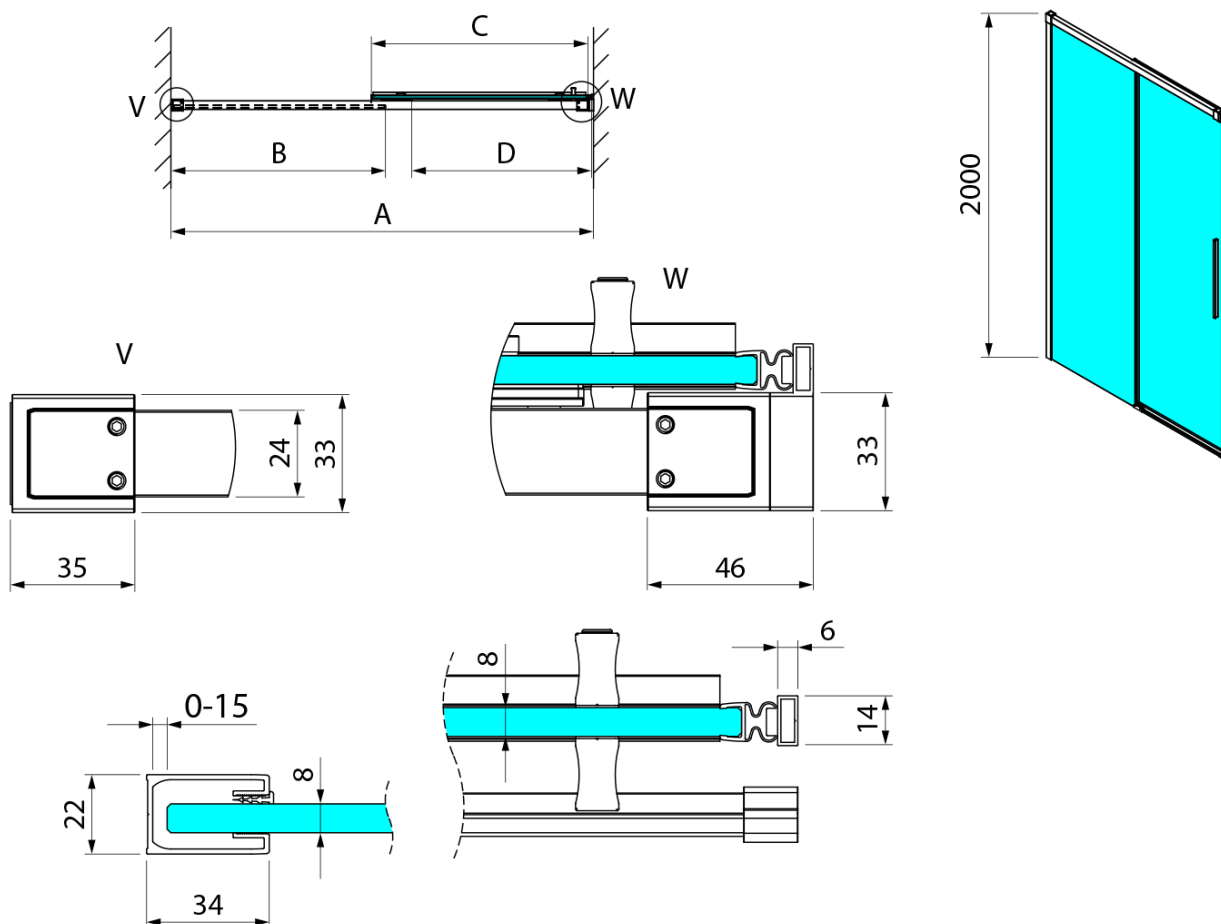

Objednací kód: GU1213G

Základní informace

Značka: Gelco
Série: LUXOR

Rozměry

Šířka: 1300 mm
Výška: 2000 mm

Parametry

Záruka: 3 roky
Hmotnost / ks: 56 kg
Balení: 1 ks
Barva profilu: Zlatá mat
Tvar: Dveře do niky
Typ otevírání: Posuvné
Směr otevírání: Univerzální
Šířka vstupu: 550 mm
Typ výplně: Čiré sklo
Úprava skla: Coated glass
Tloušťka skla: 8 mm
Instalační šířka od: 1285 mm
Instalační šířka do: 1305 mm
Vlastnosti: Bezrámové provedení
3D model: ANO

Technický list

MODEL	A	B	C	D
GU1210x	985-1000	475	514	400
GU1211x	1085-1100	525	564	450
GU1212x	1185-1200	575	614	500
GU1213x	1285-1300	625	664	550
GU1214x	1385-1400	675	714	600
GU1215x	1485-1500	725	764	650
x=B/G/CH				
	E	F		
GU5680x	785-800	750		
GU5690x	885-900	850		
GU5610x	985-1000	950		

MODEL	A	B	C	D
GU1210x	985-1005	475	514	400
GU1211x	1085-1105	525	564	450
GU1212x	1185-1205	575	614	500
GU1213x	1285-1305	625	664	550
GU1214x	1385-1405	675	714	600
GU1215x	1485-1505	725	764	650
x=B/G/CH				