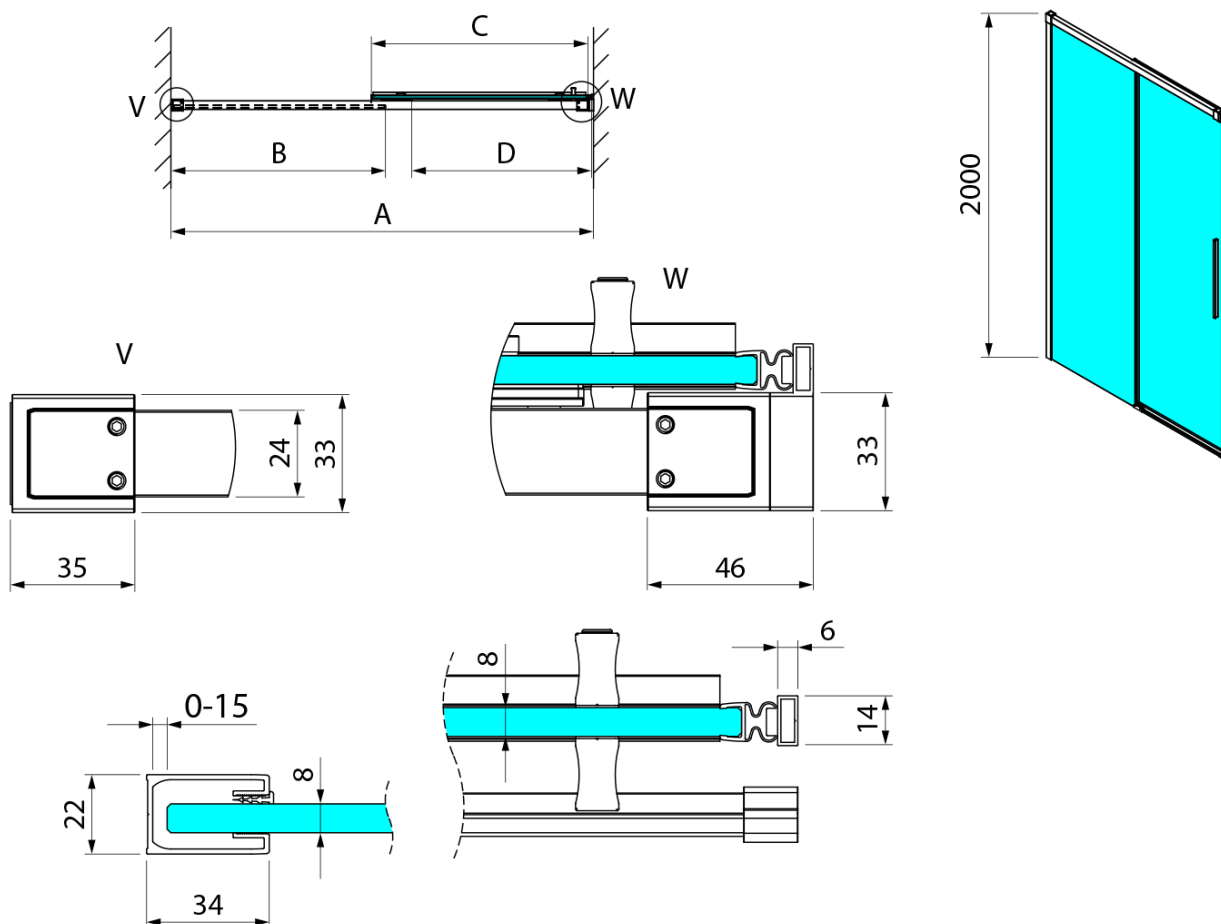

## Rozměry

Šířka: 1300 mm  
Výška: 2000 mm

## Parametry

Barva profilu: Zlatá mat  
Tvar: Dveře do niky  
Typ otevírání: Posuvné  
Směr otevírání: Univerzální  
Šířka vstupu: 550 mm  
Typ výplně: Čiré sklo  
Úprava skla: Coated glass  
Tloušťka skla: 8 mm  
Instalační šířka od: 1285 mm  
Instalační šířka do: 1305 mm  
Vlastnosti: Bezrámové provedení  
Hmotnost / ks: 56 kg  
Balení: 1 ks  
Záruka: 3 roky

## Technický list

MODEL	A	B	C	D
GU1210x	985-1000	475	514	400
GU1211x	1085-1100	525	564	450
GU1212x	1185-1200	575	614	500
GU1213x	1285-1300	625	664	550
GU1214x	1385-1400	675	714	600
GU1215x	1485-1500	725	764	650
x=B/G/CH				
	E	F		
GU5680x	785-800	750		
GU5690x	885-900	850		
GU5610x	985-1000	950		

MODEL	A	B	C	D
GU1210x	985-1005	475	514	400
GU1211x	1085-1105	525	564	450
GU1212x	1185-1205	575	614	500
GU1213x	1285-1305	625	664	550
GU1214x	1385-1405	675	714	600
GU1215x	1485-1505	725	764	650
x=B/G/CH				