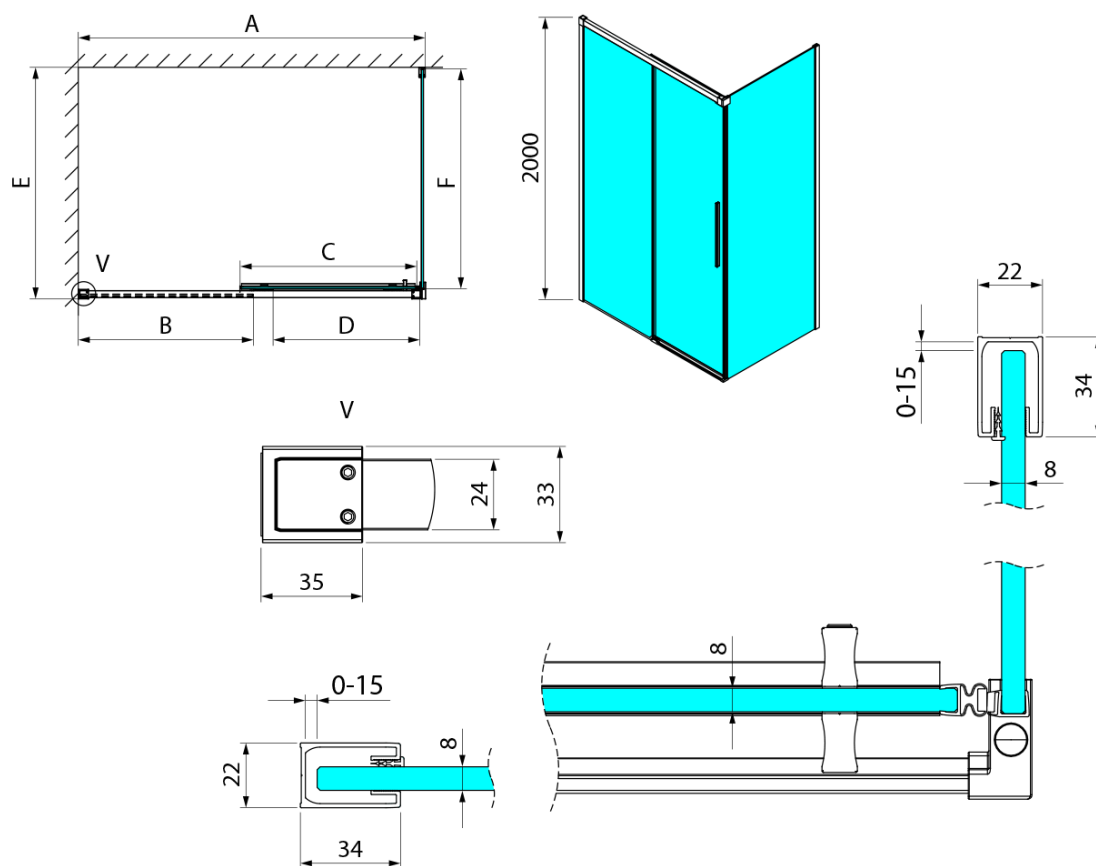

## Rozměry

**Výška:** 2000 mm  
**Hloubka:** 800 mm

## Parametry

**Záruka:** 3 roky  
**Hmotnost / ks:** 34.5 kg  
**Balení:** 1 ks  
**Barva profilu:** Černá mat  
**Tvar:** Pevná stěna ke sprchovým dveřím  
**Typ výplně:** Čiré sklo  
**Úprava skla:** Coated glass  
**Tloušťka skla:** 8 mm  
**3D model:** ANO

## Technický list

MODEL	A	B	C	D
GU1210x	985-1000	475	514	400
GU1211x	1085-1100	525	564	450
GU1212x	1185-1200	575	614	500
GU1213x	1285-1300	625	664	550
GU1214x	1385-1400	675	714	600
GU1215x	1485-1500	725	764	650
x=B/G/CH				
	E	F		
GU5680x	785-800	750		
GU5690x	885-900	850		
GU5610x	985-1000	950		