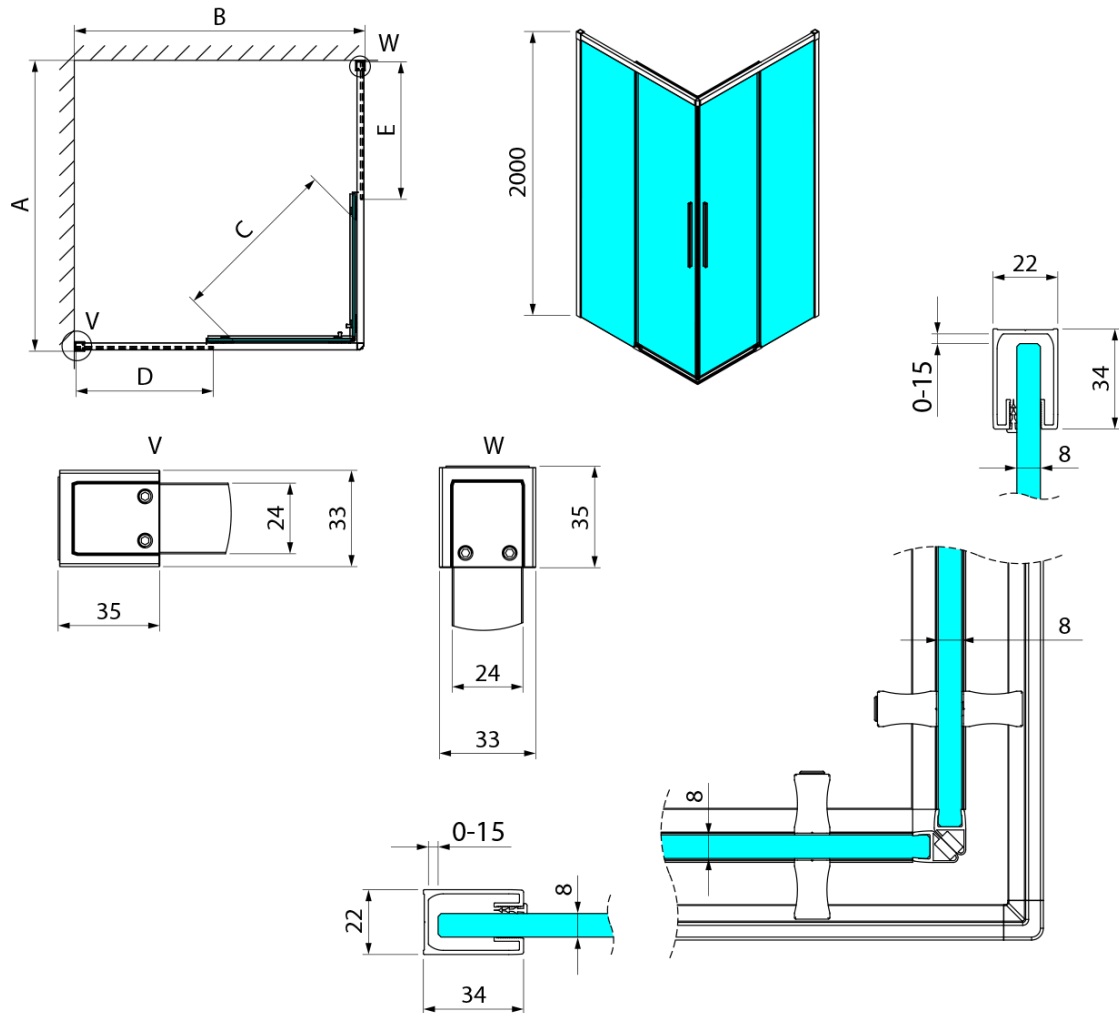

LUXOR BLACK sprchové dveře pro rohový vsup 1000mm, čiré sklo

Objednací kód: GU2110B

Základní informace

Značka: Gelco

Série: LUXOR

Rozměry

Šířka: 1000 mm

Výška: 2000 mm

Parametry

Barva profilu: Černá mat

Tvar: Dveře do kombinace

Typ otevírání: Posuvné

Typ výplně: Čiré sklo

Úprava skla: Coated glass

Tloušťka skla: 8 mm

Vlastnosti: Bezrámové provedení

Hmotnost / ks: 44 kg

Balení: 1 ks

Záruka: 3 roky

Technický list

Item no. A	Item no. B	Size	A	B	C	D	E
GU2180	GU2180	800x800	785-800	785-800	415	358	358
GU2190	GU2190	900x900	885-900	885-900	485	408	408
GU2110	GU2110	1000x1000	985-1000	985-1000	555	458	458
GU2190	GU2180	900x800	885-900	785-800	455	358	408
GU2110	GU2180	1000x800	985-1000	785-800	495	358	458
GU2110	GU2190	1000x900	985-1000	885-900	525	408	458