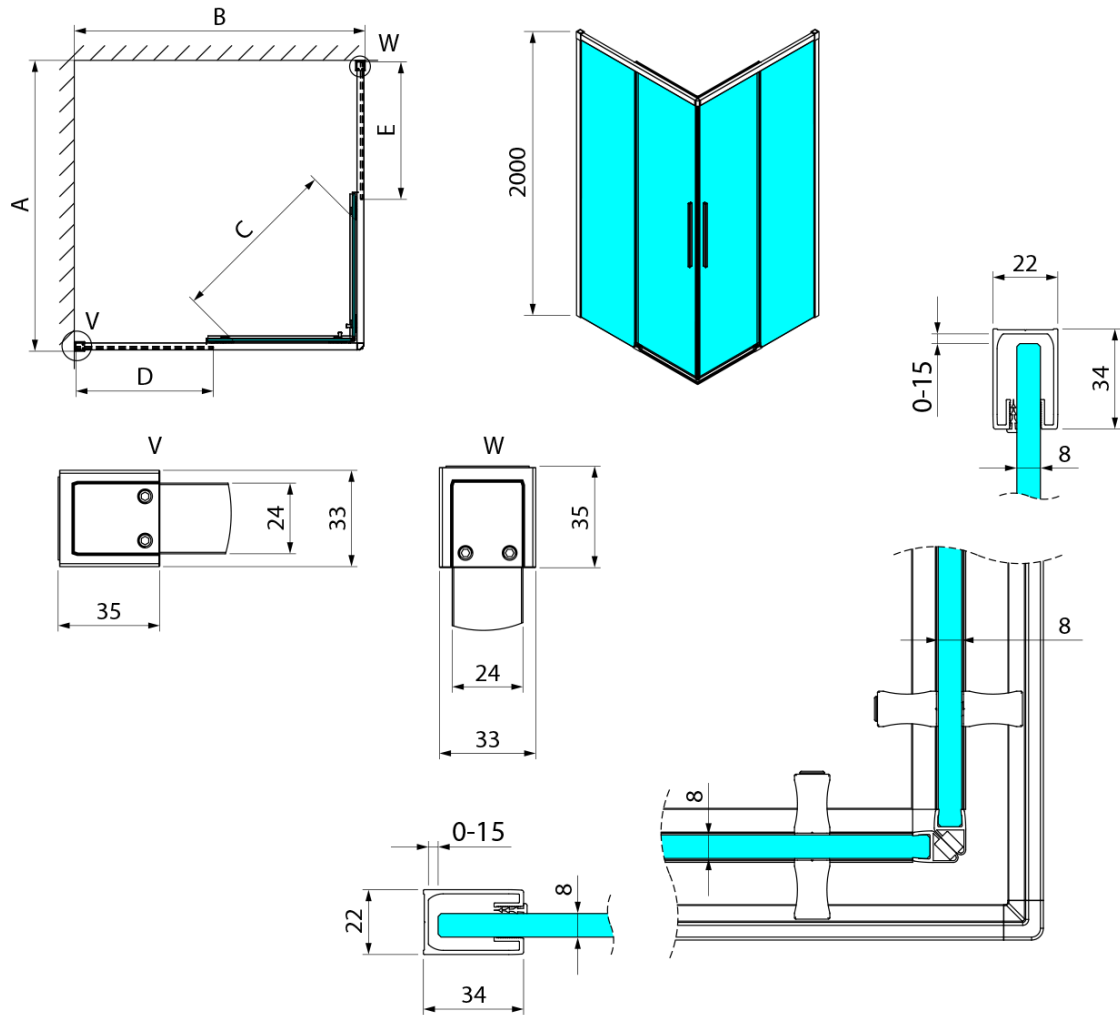

LUXOR BLACK sprchové dveře pro rohový vsup 1000mm, čiré sklo

Objednací kód: GU2110B

Základní informace

Značka: Gelco
Série: LUXOR

Rozměry

Šířka: 1000 mm
Výška: 2000 mm

Parametry

Záruka: 3 roky
Hmotnost / ks: 44 kg
Balení: 1 ks
Barva profilu: Černá mat
Tvar: Dveře do kombinace
Typ otevírání: Posuvné
Typ výplně: Čiré sklo
Úprava skla: Coated glass
Tloušťka skla: 8 mm
Vlastnosti: Bezrámové provedení

Technický list

Item no. A	Item no. B	Size	A	B	C	D	E
GU2180	GU2180	800x800	785-800	785-800	415	358	358
GU2190	GU2190	900x900	885-900	885-900	485	408	408
GU2110	GU2110	1000x1000	985-1000	985-1000	555	458	458
GU2190	GU2180	900x800	885-900	785-800	455	358	408
GU2110	GU2180	1000x800	985-1000	785-800	495	358	458
GU2110	GU2190	1000x900	985-1000	885-900	525	408	458