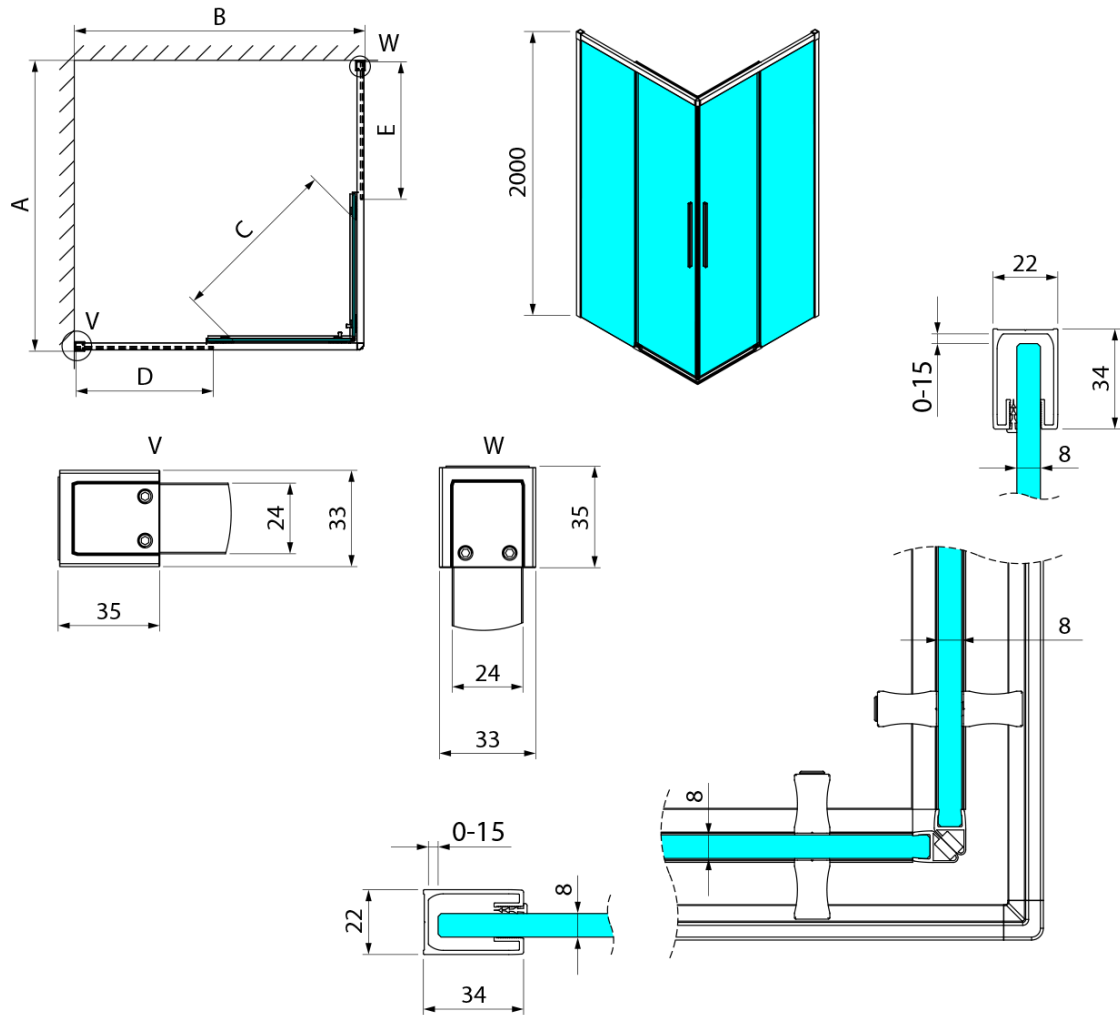

## Rozměry

Šířka: 900 mm  
Výška: 2000 mm

## Parametry

Záruka: 3 roky  
Hmotnost / ks: 40 kg  
Balení: 1 ks  
Barva profilu: Černá mat  
Tvar: Dveře do kombinace  
Typ otevírání: Posuvné  
Typ výplně: Čiré sklo  
Úprava skla: Coated glass  
Tloušťka skla: 8 mm  
Vlastnosti: Bezrámové provedení

Technický list

Item no. A	Item no. B	Size	A	B	C	D	E
GU2180	GU2180	800x800	785-800	785-800	415	358	358
GU2190	GU2190	900x900	885-900	885-900	485	408	408
GU2110	GU2110	1000x1000	985-1000	985-1000	555	458	458
GU2190	GU2180	900x800	885-900	785-800	455	358	408
GU2110	GU2180	1000x800	985-1000	785-800	495	358	458
GU2110	GU2190	1000x900	985-1000	885-900	525	408	458