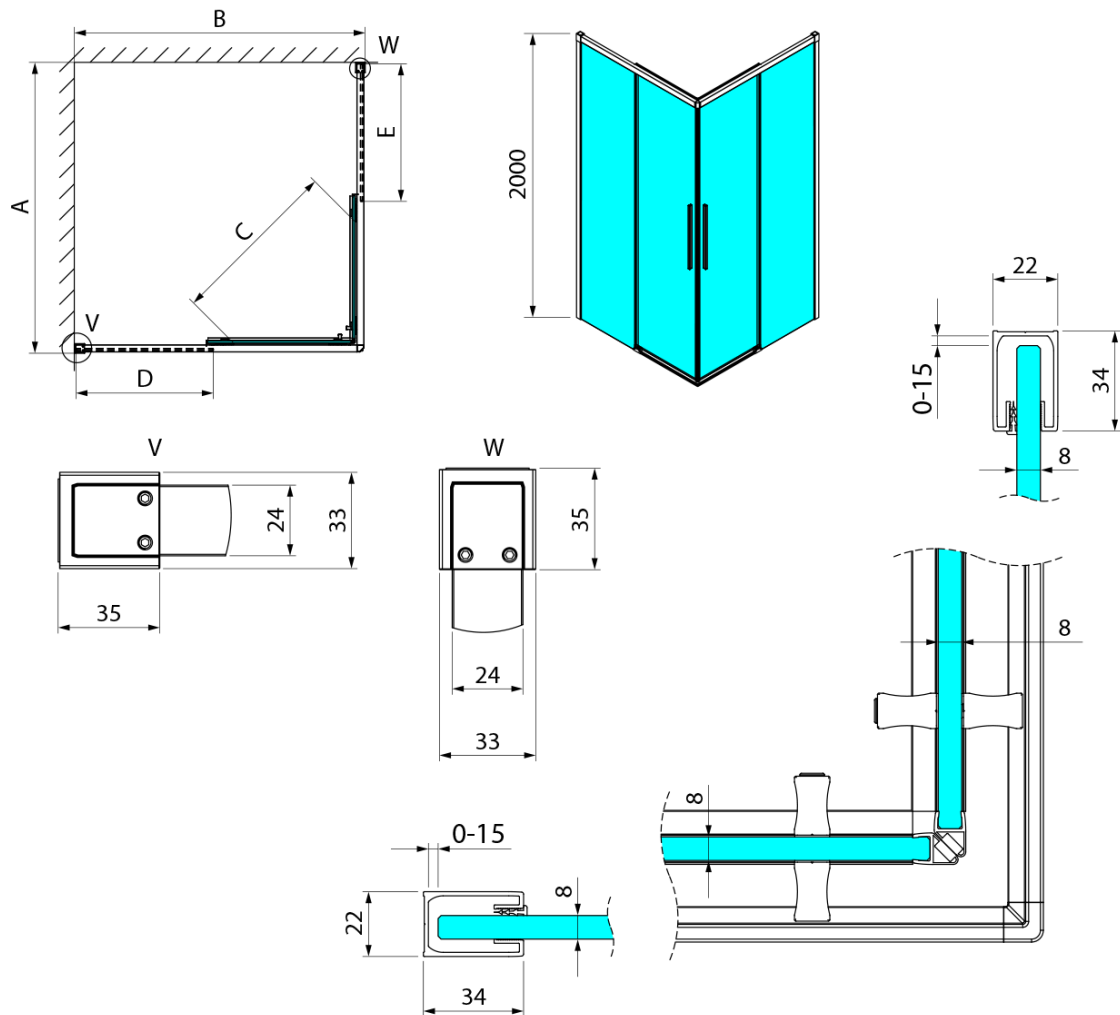

LUXOR BLACK sprchové dveře pro rohový vstup 900mm, čiré sklo

Objednací kód: GU2190B

Základní informace

Značka: Gelco
Série: LUXOR

Rozměry

Šířka: 900 mm
Výška: 2000 mm

Parametry

Barva profilu: Černá mat
Tvar: Dveře do kombinace
Typ otevírání: Posuvné
Typ výplně: Čiré sklo
Úprava skla: Coated glass
Tloušťka skla: 8 mm
Vlastnosti: Bezrámové provedení
Hmotnost / ks: 40 kg
Balení: 1 ks
Záruka: 3 roky

Technický list

Item no. A	Item no. B	Size	A	B	C	D	E
GU2180	GU2180	800x800	785-800	785-800	415	358	358
GU2190	GU2190	900x900	885-900	885-900	485	408	408
GU2110	GU2110	1000x1000	985-1000	985-1000	555	458	458
GU2190	GU2180	900x800	885-900	785-800	455	358	408
GU2110	GU2180	1000x800	985-1000	785-800	495	358	458
GU2110	GU2190	1000x900	985-1000	885-900	525	408	458