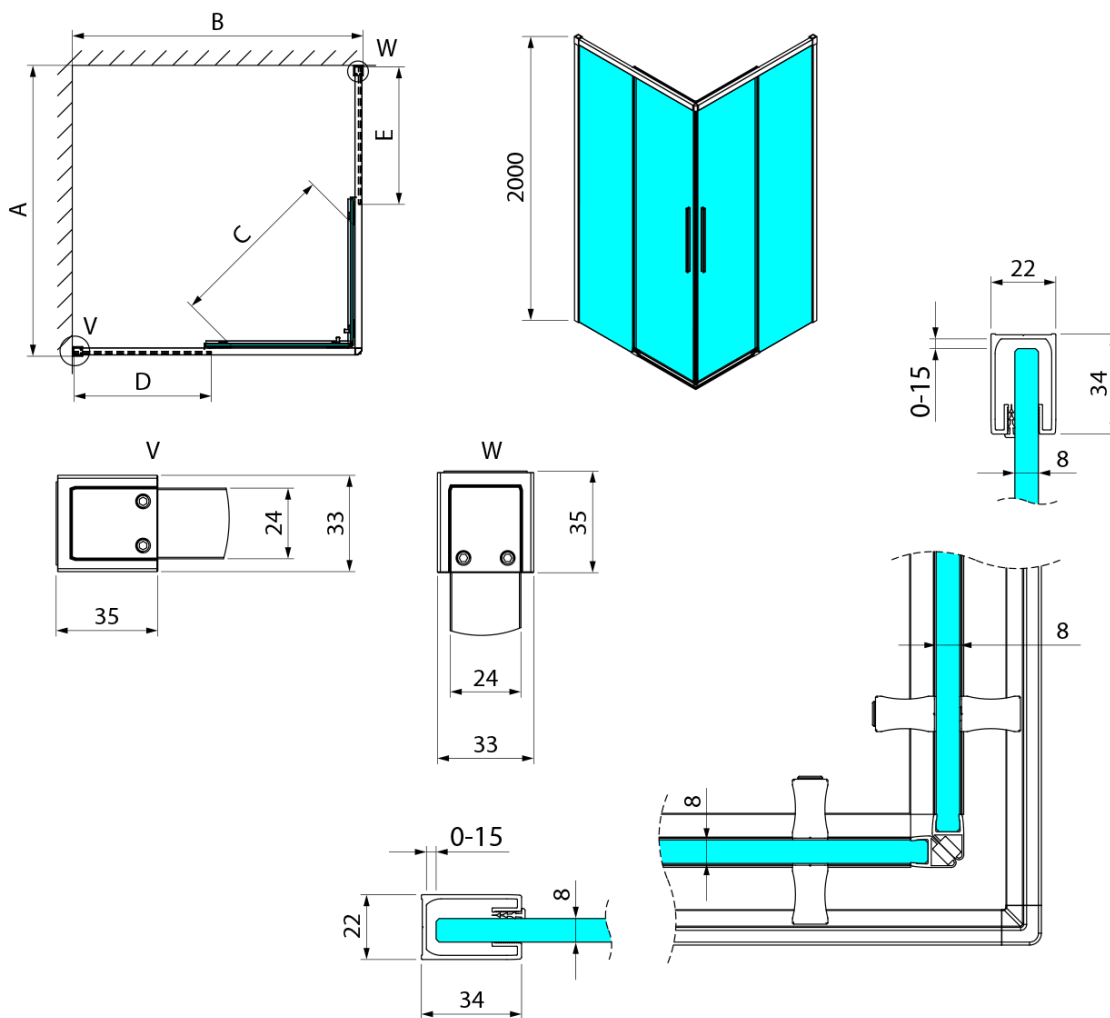

LUXOR BLACK sprchové dveře pro rohový vstup 800mm, čiré sklo

Objednací kód: GU2180B

Základní informace

Značka: Gelco
Série: LUXOR

Rozměry

Šířka: 800 mm
Výška: 2000 mm

Parametry

Záruka: 3 roky
Hmotnost / ks: 36 kg
Balení: 1 ks
Barva profilu: Černá mat
Tvar: Dveře do kombinace
Typ otevírání: Posuvné
Typ výplně: Čiré sklo
Úprava skla: Coated glass
Tloušťka skla: 8 mm
Vlastnosti: Bezrámové provedení

Technický list

Item no. A	Item no. B	Size	A	B	C	D	E
GU2180	GU2180	800x800	785-800	785-800	415	358	358
GU2190	GU2190	900x900	885-900	885-900	485	408	408
GU2110	GU2110	1000x1000	985-1000	985-1000	555	458	458
GU2190	GU2180	900x800	885-900	785-800	455	358	408
GU2110	GU2180	1000x800	985-1000	785-800	495	358	458
GU2110	GU2190	1000x900	985-1000	885-900	525	408	458