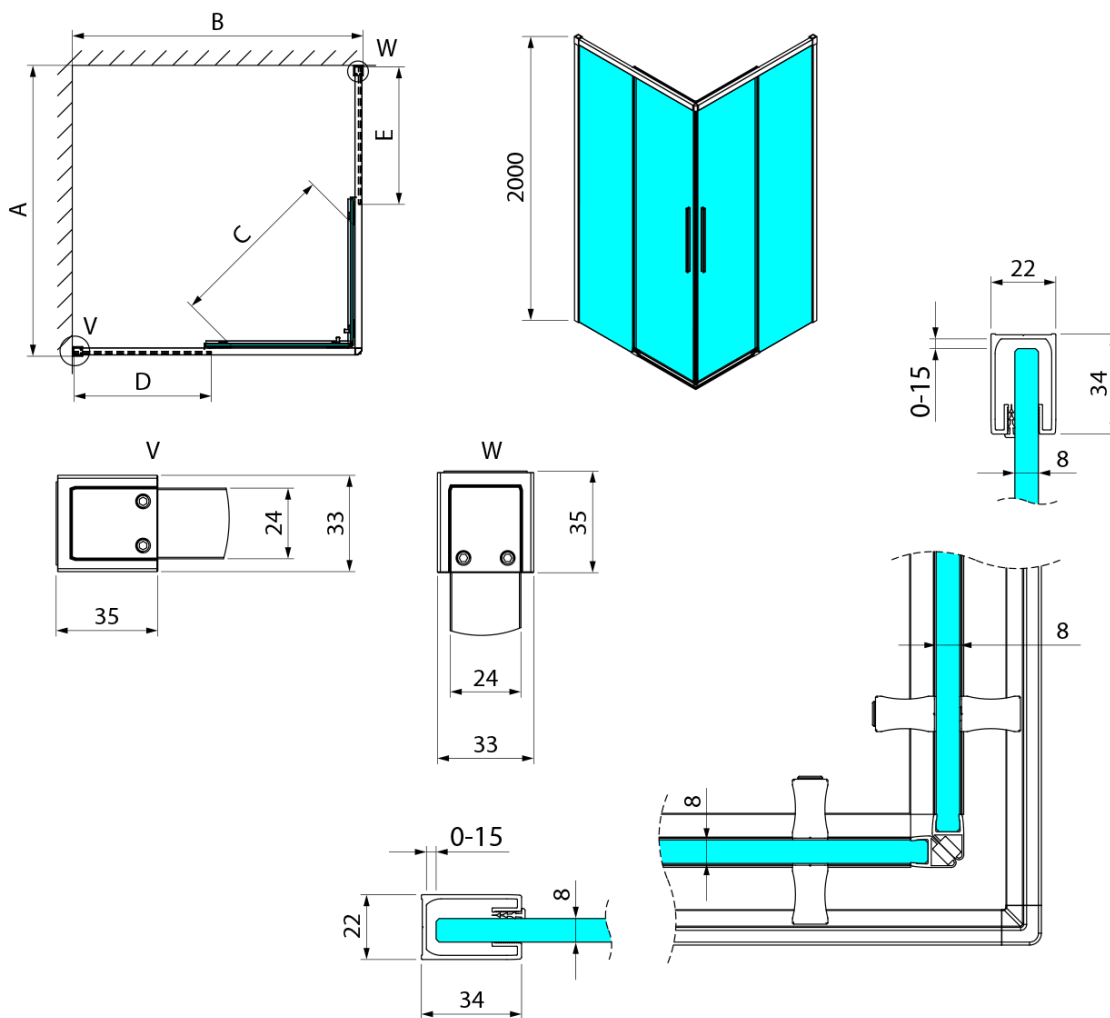

LUXOR BLACK sprchové dveře pro rohový vstup 800mm, čiré sklo

Objednací kód: GU2180B

Základní informace

Značka: Gelco
Série: LUXOR

Rozměry

Šířka: 800 mm
Výška: 2000 mm

Parametry

Barva profilu: Černá mat
Tvar: Dveře do kombinace
Typ otevírání: Posuvné
Typ výplně: Čiré sklo
Úprava skla: Coated glass
Tloušťka skla: 8 mm
Vlastnosti: Bezrámové provedení
Hmotnost / ks: 36 kg
Balení: 1 ks
Záruka: 3 roky

Technický list

| Item no. A | Item no. B | Size | A | B | C | D | E |
|------------|------------|-----------|----------|----------|-----|-----|-----|
| GU2180 | GU2180 | 800x800 | 785-800 | 785-800 | 415 | 358 | 358 |
| GU2190 | GU2190 | 900x900 | 885-900 | 885-900 | 485 | 408 | 408 |
| GU2110 | GU2110 | 1000x1000 | 985-1000 | 985-1000 | 555 | 458 | 458 |
| GU2190 | GU2180 | 900x800 | 885-900 | 785-800 | 455 | 358 | 408 |
| GU2110 | GU2180 | 1000x800 | 985-1000 | 785-800 | 495 | 358 | 458 |
| GU2110 | GU2190 | 1000x900 | 985-1000 | 885-900 | 525 | 408 | 458 |