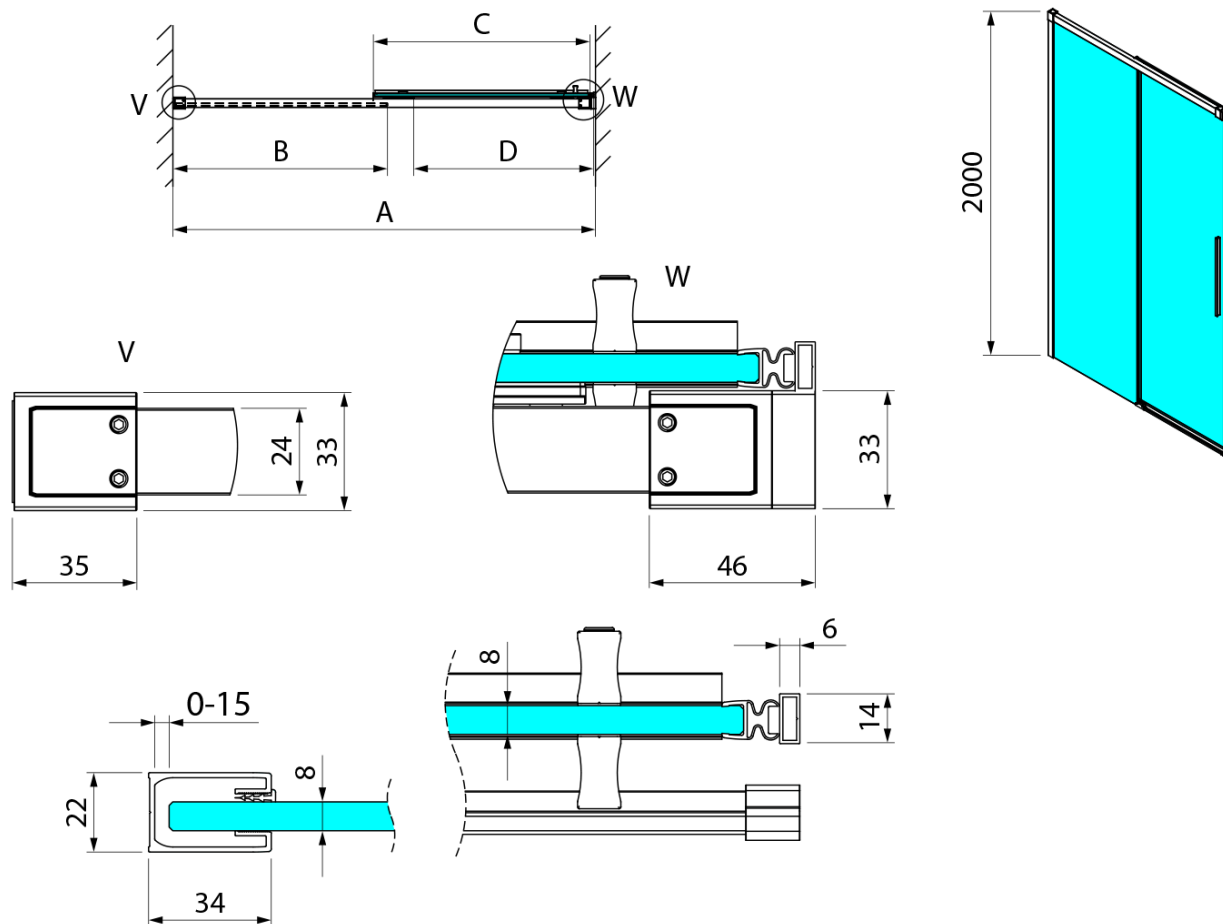

Objednací kód: GU1215B

Základní informace

Značka: Gelco
Série: LUXOR

Rozměry

Šířka: 1500 mm
Výška: 2000 mm

Parametry

Záruka: 3 roky
Hmotnost / ks: 64 kg
Balení: 1 ks
Barva profilu: Černá mat
Tvar: Dveře do niky
Typ otevírání: Posuvné
Směr otevírání: Univerzální
Šířka vstupu: 650 mm
Typ výplně: Čiré sklo
Úprava skla: Coated glass
Tloušťka skla: 8 mm
Instalační šířka od: 1485 mm
Instalační šířka do: 1505 mm
Vlastnosti: Bezrámové provedení
3D model: ANO

Technický list

MODEL	A	B	C	D
GU1210x	985-1005	475	514	400
GU1211x	1085-1105	525	564	450
GU1212x	1185-1205	575	614	500
GU1213x	1285-1305	625	664	550
GU1214x	1385-1405	675	714	600
GU1215x	1485-1505	725	764	650
x=B/G/CH				

MODEL	A	B	C	D
GU1210x	985-1000	475	514	400
GU1211x	1085-1100	525	564	450
GU1212x	1185-1200	575	614	500
GU1213x	1285-1300	625	664	550
GU1214x	1385-1400	675	714	600
GU1215x	1485-1500	725	764	650
x=B/G/CH				
	E	F		
GU5680x	785-800	750		
GU5690x	885-900	850		
GU5610x	985-1000	950		