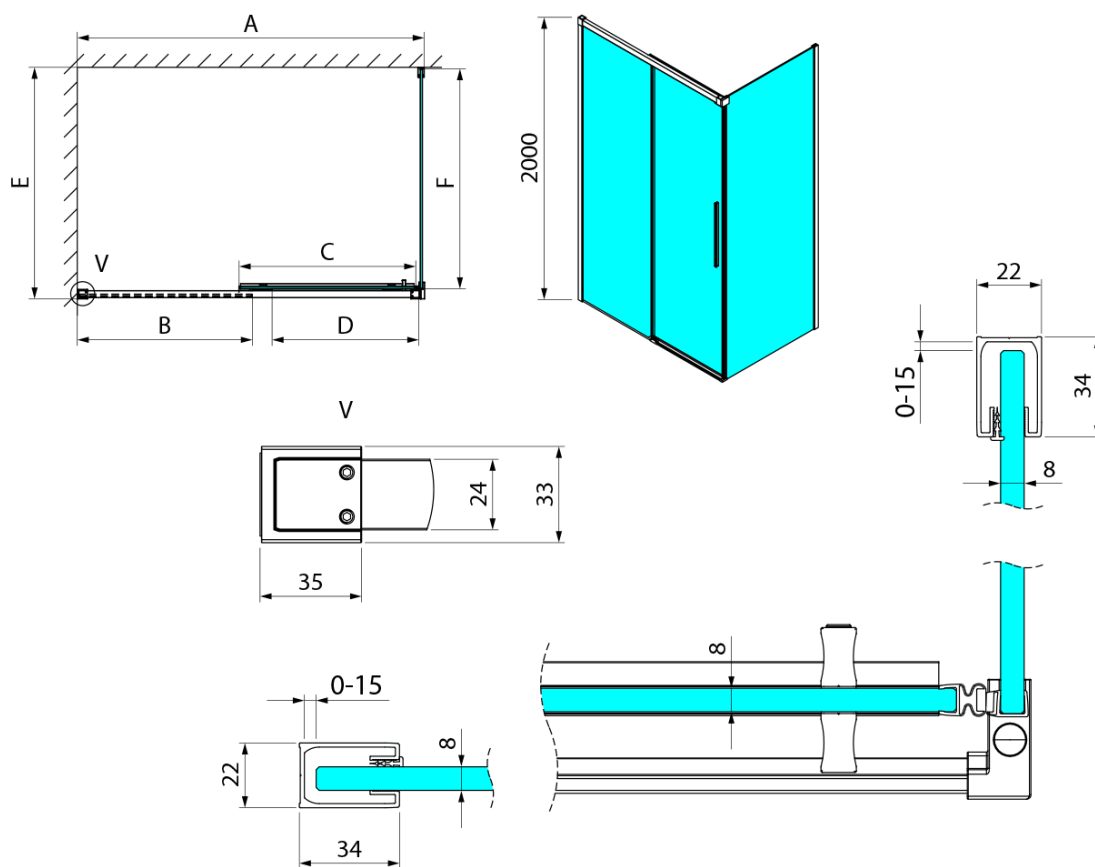

Objednací kód: GU1215B

Základní informace

Značka: Gelco
Série: LUXOR

Rozměry

Šířka: 1500 mm
Výška: 2000 mm

Parametry

Záruka: 3 roky
Hmotnost / ks: 64 kg
Balení: 1 ks
Barva profilu: Černá mat
Tvar: Dveře do niky
Typ otevírání: Posuvné
Směr otevírání: Univerzální
Šířka vstupu: 650 mm
Typ výplně: Čiré sklo
Úprava skla: Coated glass
Tloušťka skla: 8 mm
Instalační šířka od: 1485 mm
Instalační šířka do: 1505 mm
Vlastnosti: Bezrámové provedení
3D model: ANO

Technický list

MODEL	A	B	C	D
GU1210x	985-1005	475	514	400
GU1211x	1085-1105	525	564	450
GU1212x	1185-1205	575	614	500
GU1213x	1285-1305	625	664	550
GU1214x	1385-1405	675	714	600
GU1215x	1485-1505	725	764	650
x=B/G/CH				

MODEL	A	B	C	D
GU1210x	985-1000	475	514	400
GU1211x	1085-1100	525	564	450
GU1212x	1185-1200	575	614	500
GU1213x	1285-1300	625	664	550
GU1214x	1385-1400	675	714	600
GU1215x	1485-1500	725	764	650
x=B/G/CH				
	E	F		
GU5680x	785-800	750		
GU5690x	885-900	850		
GU5610x	985-1000	950		