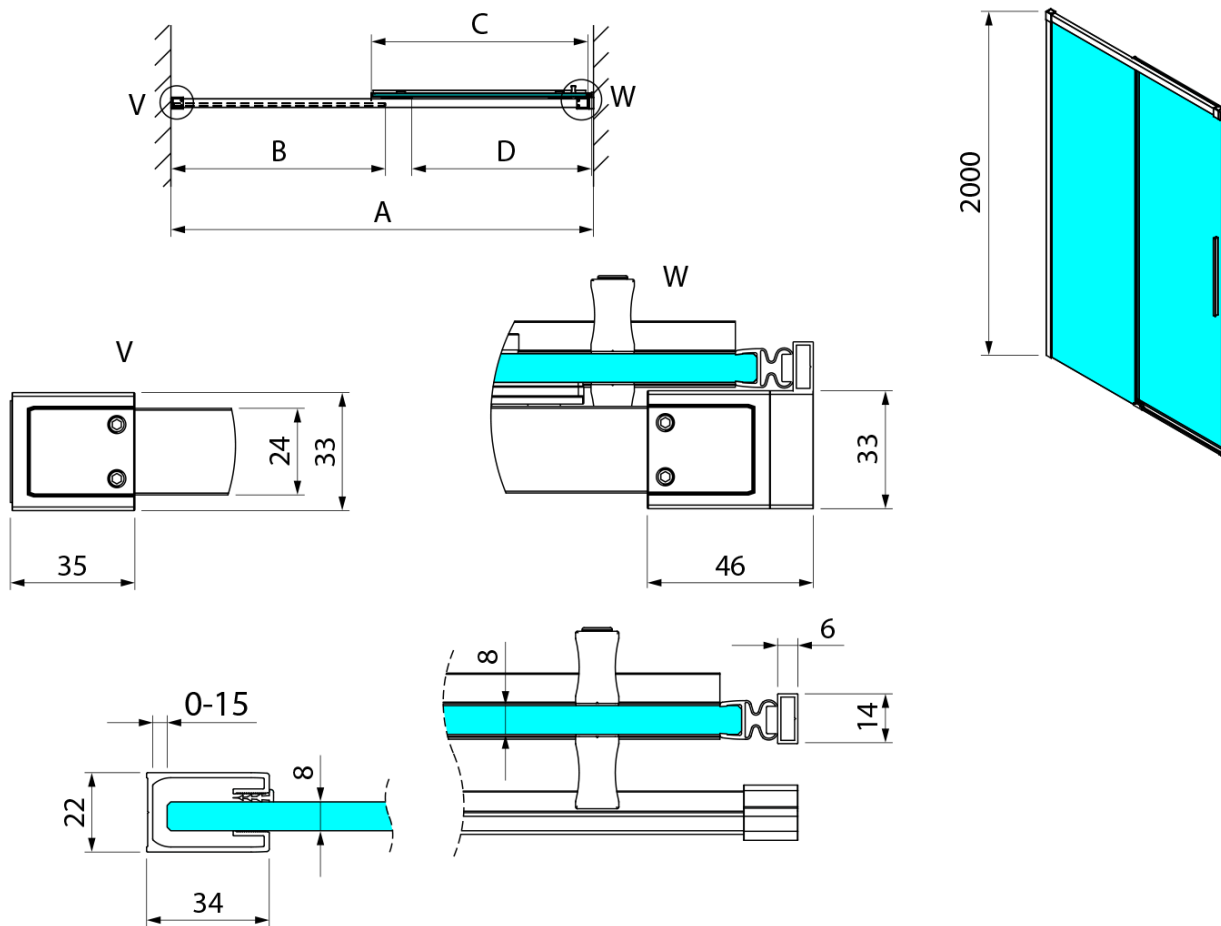

Objednací kód: GU1215B

Základní informace

Značka: Gelco
Série: LUXOR

Rozměry

Šířka: 1500 mm
Výška: 2000 mm

Parametry

Barva profilu: Černá mat
Tvar: Dveře do niky
Typ otevírání: Posuvné
Směr otevírání: Univerzální
Šířka vstupu: 650 mm
Typ výplně: Čiré sklo
Úprava skla: Coated glass
Tloušťka skla: 8 mm
Instalační šířka od: 1485 mm
Instalační šířka do: 1505 mm
Vlastnosti: Bezrámové provedení
Hmotnost / ks: 64 kg
Balení: 1 ks
Záruka: 3 roky

Technický list

MODEL	A	B	C	D
GU1210x	985-1005	475	514	400
GU1211x	1085-1105	525	564	450
GU1212x	1185-1205	575	614	500
GU1213x	1285-1305	625	664	550
GU1214x	1385-1405	675	714	600
GU1215x	1485-1505	725	764	650
x=B/G/CH				

MODEL	A	B	C	D
GU1210x	985-1000	475	514	400
GU1211x	1085-1100	525	564	450
GU1212x	1185-1200	575	614	500
GU1213x	1285-1300	625	664	550
GU1214x	1385-1400	675	714	600
GU1215x	1485-1500	725	764	650
x=B/G/CH				
	E	F		
GU5680x	785-800	750		
GU5690x	885-900	850		
GU5610x	985-1000	950		