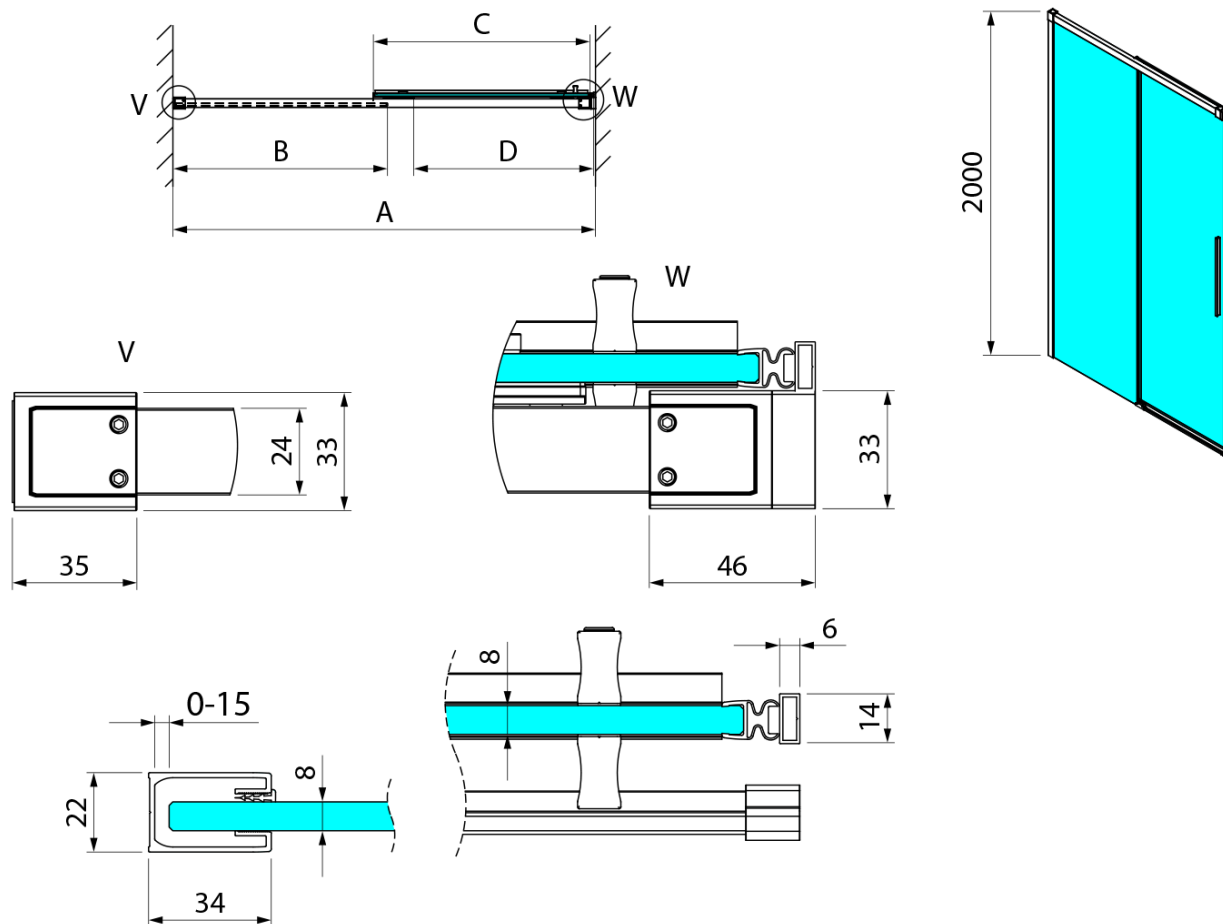

## Rozměry

Šířka: 1400 mm  
Výška: 2000 mm

## Parametry

Barva profilu: Černá mat  
Tvar: Dveře do niky  
Typ otevírání: Posuvné  
Směr otevírání: Univerzální  
Šířka vstupu: 600 mm  
Typ výplně: Čiré sklo  
Úprava skla: Coated glass  
Tloušťka skla: 8 mm  
Instalační šířka od: 1385 mm  
Instalační šířka do: 1405 mm  
Vlastnosti: Bezrámové provedení  
Hmotnost / ks: 60 kg  
Balení: 1 ks  
Záruka: 3 roky

Technický list

MODEL	A	B	C	D
GU1210x	985-1005	475	514	400
GU1211x	1085-1105	525	564	450
GU1212x	1185-1205	575	614	500
GU1213x	1285-1305	625	664	550
GU1214x	1385-1405	675	714	600
GU1215x	1485-1505	725	764	650
x=B/G/CH				

MODEL	A	B	C	D
GU1210x	985-1000	475	514	400
GU1211x	1085-1100	525	564	450
GU1212x	1185-1200	575	614	500
GU1213x	1285-1300	625	664	550
GU1214x	1385-1400	675	714	600
GU1215x	1485-1500	725	764	650
x=B/G/CH				
	E	F		
GU5680x	785-800	750		
GU5690x	885-900	850		
GU5610x	985-1000	950		