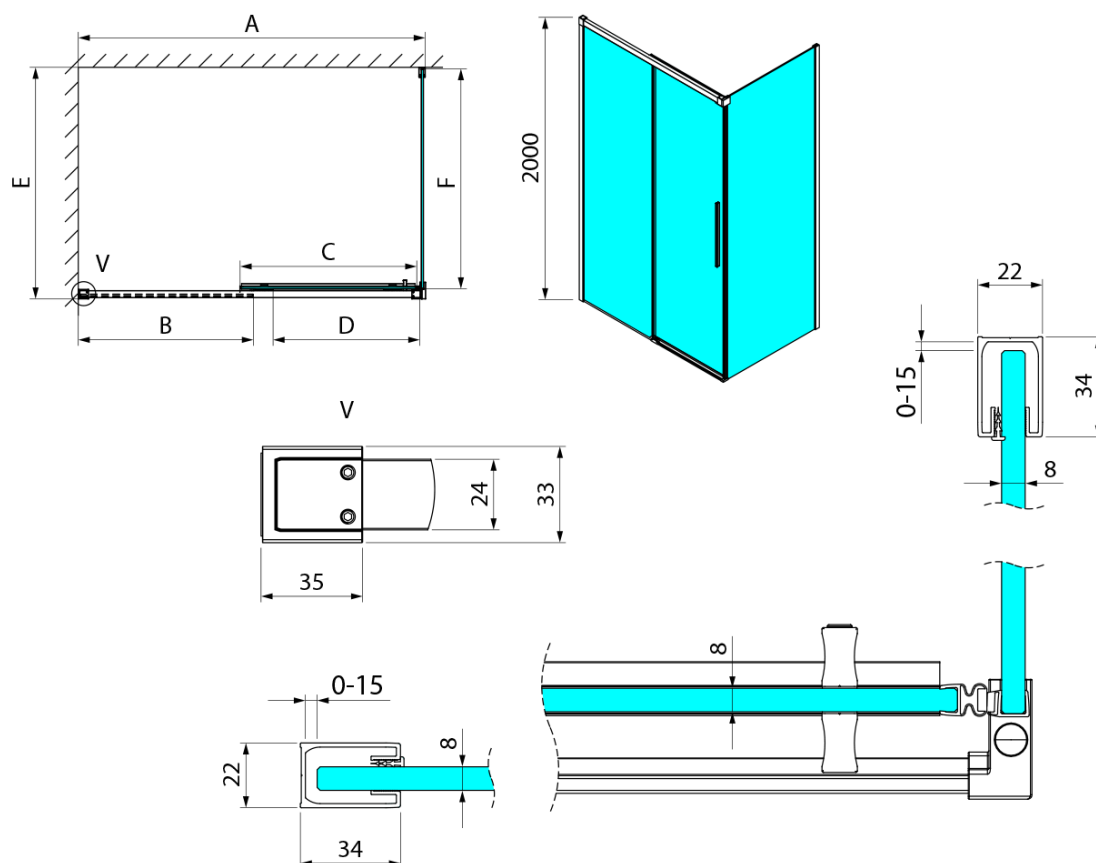

Objednací kód: GU5690CH

Základní informace

Značka: Gelco
Série: LUXOR

Rozměry

Výška: 2000 mm
Hloubka: 900 mm

Parametry

Záruka: 3 roky
Hmotnost / ks: 38.5 kg
Balení: 1 ks
Barva profilu: Chrom
Tvar: Pevná stěna ke sprchovým dveřím
Typ výplně: Čiré sklo
Úprava skla: Coated glass
Tloušťka skla: 8 mm
3D model: ANO

Technický list

MODEL	A	B	C	D
GU1210x	985-1000	475	514	400
GU1211x	1085-1100	525	564	450
GU1212x	1185-1200	575	614	500
GU1213x	1285-1300	625	664	550
GU1214x	1385-1400	675	714	600
GU1215x	1485-1500	725	764	650
x=B/G/CH				
	E	F		
GU5680x	785-800	750		
GU5690x	885-900	850		
GU5610x	985-1000	950		