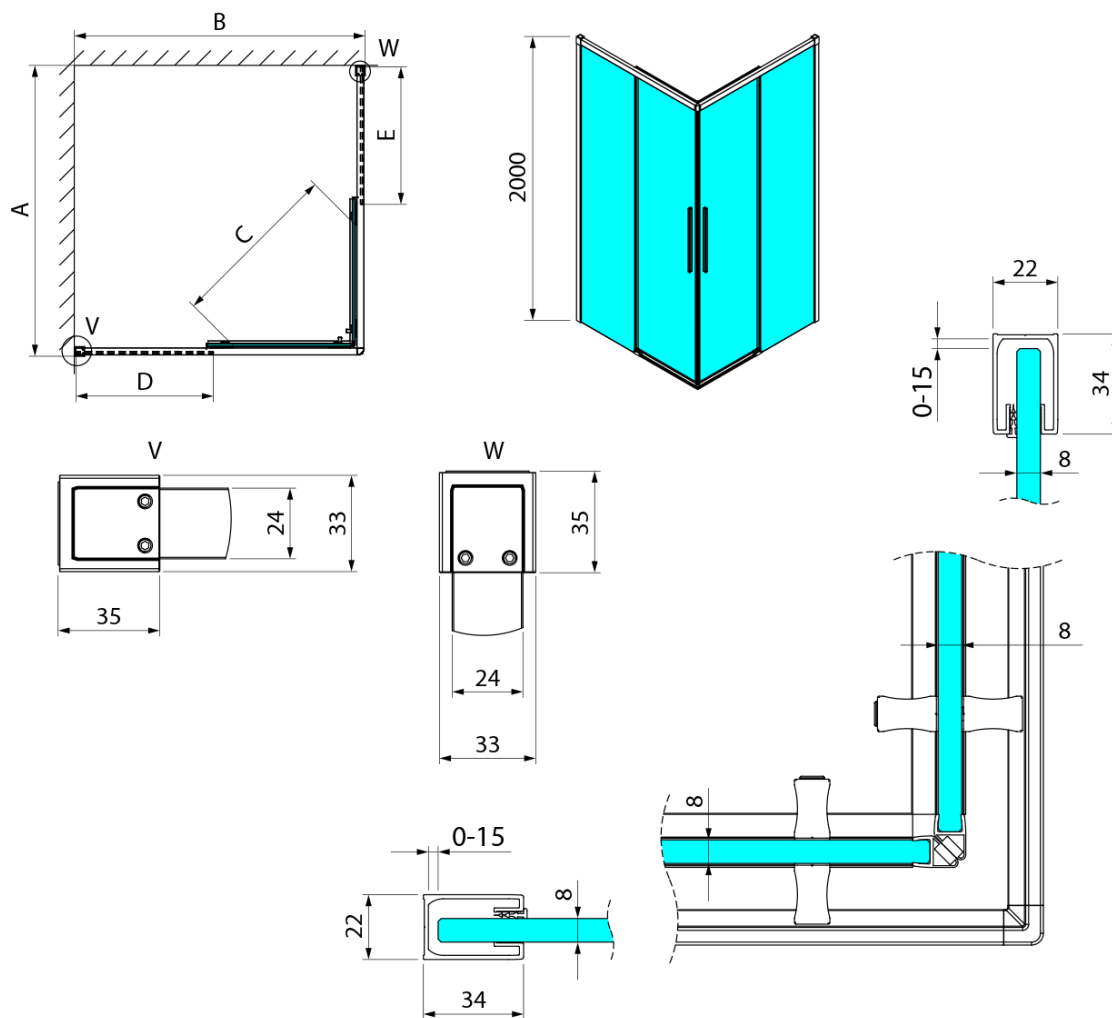

Objednací kód: GU2110CH

Základní informace

Značka: Gelco
Série: LUXOR

Rozměry

Šířka: 1000 mm
Výška: 2000 mm

Parametry

Záruka: 3 roky
Hmotnost / ks: 44 kg
Balení: 1 ks
Barva profilu: Chrom
Tvar: Dveře do kombinace
Typ otevírání: Posuvné
Typ výplně: Čiré sklo
Úprava skla: Coated glass
Tloušťka skla: 8 mm
Vlastnosti: Bezrámové provedení

Technický list

Item no. A	Item no. B	Size	A	B	C	D	E
GU2180	GU2180	800x800	785-800	785-800	415	358	358
GU2190	GU2190	900x900	885-900	885-900	485	408	408
GU2110	GU2110	1000x1000	985-1000	985-1000	555	458	458
GU2190	GU2180	900x800	885-900	785-800	455	358	408
GU2110	GU2180	1000x800	985-1000	785-800	495	358	458
GU2110	GU2190	1000x900	985-1000	885-900	525	408	458