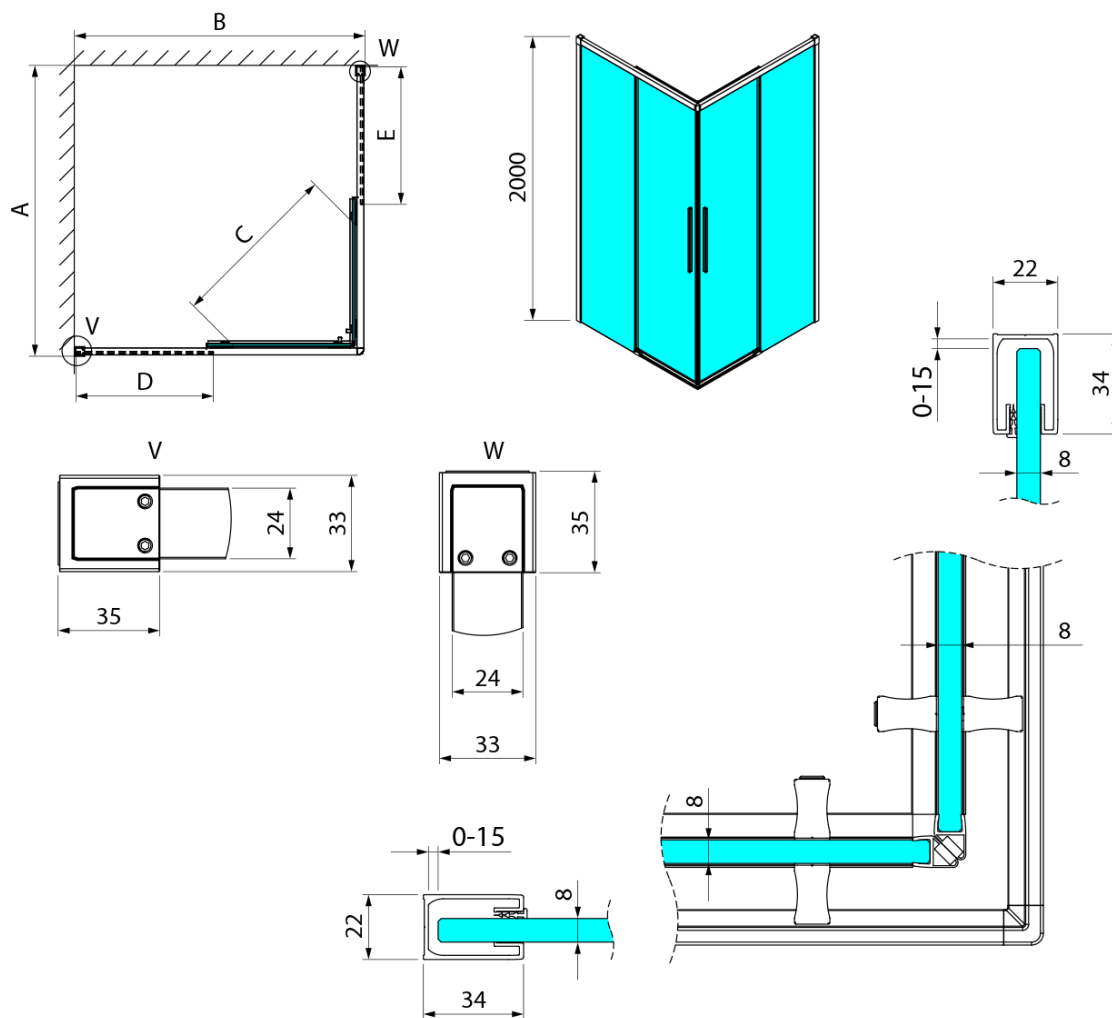

Objednací kód: GU2110CH

Základní informace

Značka: Gelco
Série: LUXOR

Rozměry

Šířka: 1000 mm
Výška: 2000 mm

Parametry

Barva profilu: Chrom - Leštěný hliník
Tvar: Dveře do kombinace
Typ otevírání: Posuvné
Typ výplně: Čiré sklo
Úprava skla: Coated glass
Tloušťka skla: 8 mm
Vlastnosti: Bezrámové provedení
Hmotnost / ks: 44 kg
Balení: 1 ks
Záruka: 3 roky

Technický list

Item no. A	Item no. B	Size	A	B	C	D	E
GU2180	GU2180	800x800	785-800	785-800	415	358	358
GU2190	GU2190	900x900	885-900	885-900	485	408	408
GU2110	GU2110	1000x1000	985-1000	985-1000	555	458	458
GU2190	GU2180	900x800	885-900	785-800	455	358	408
GU2110	GU2180	1000x800	985-1000	785-800	495	358	458
GU2110	GU2190	1000x900	985-1000	885-900	525	408	458