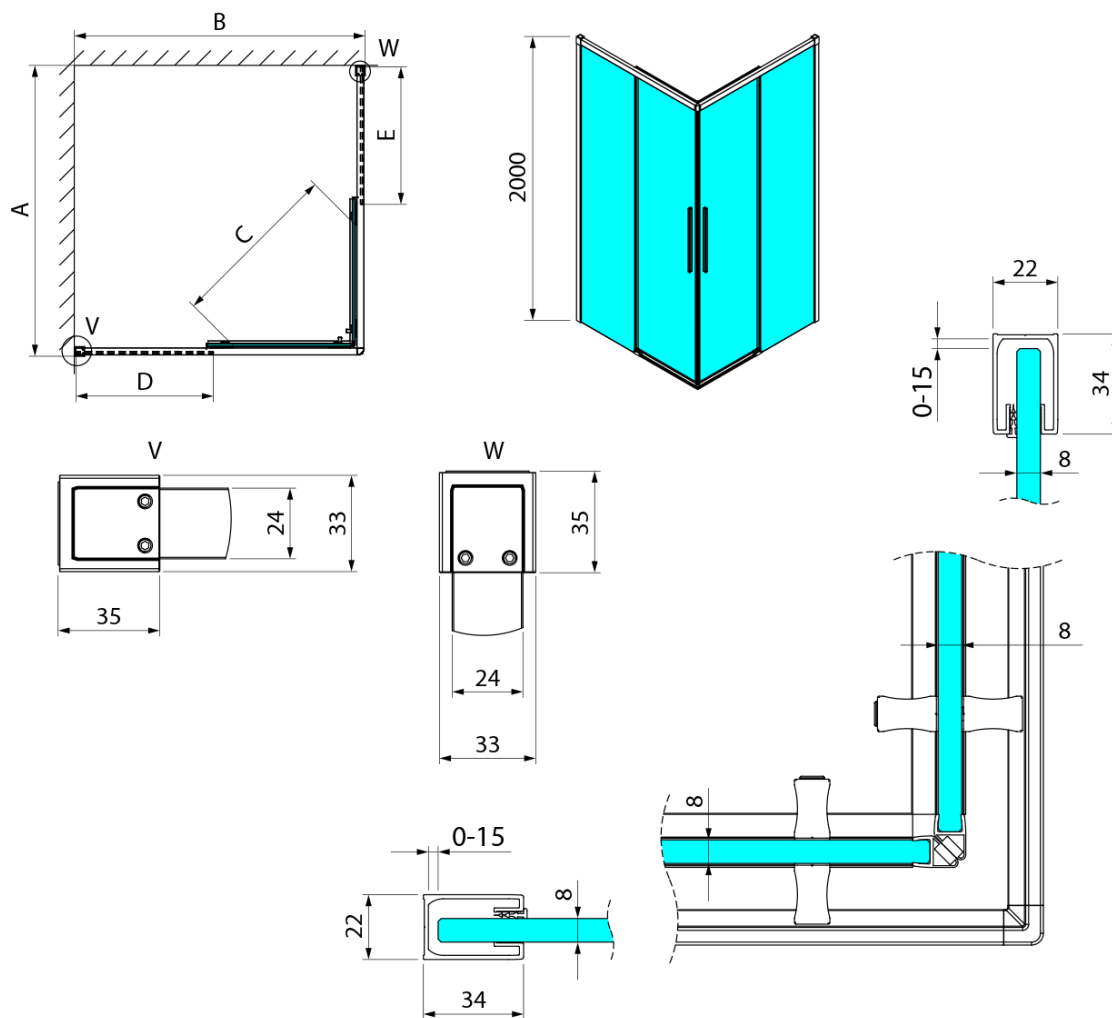

Technický list

Item no. A	Item no. B	Size	A	B	C	D	E
GU2180	GU2180	800x800	785-800	785-800	415	358	358
GU2190	GU2190	900x900	885-900	885-900	485	408	408
GU2110	GU2110	1000x1000	985-1000	985-1000	555	458	458
GU2190	GU2180	900x800	885-900	785-800	455	358	408
GU2110	GU2180	1000x800	985-1000	785-800	495	358	458
GU2110	GU2190	1000x900	985-1000	885-900	525	408	458