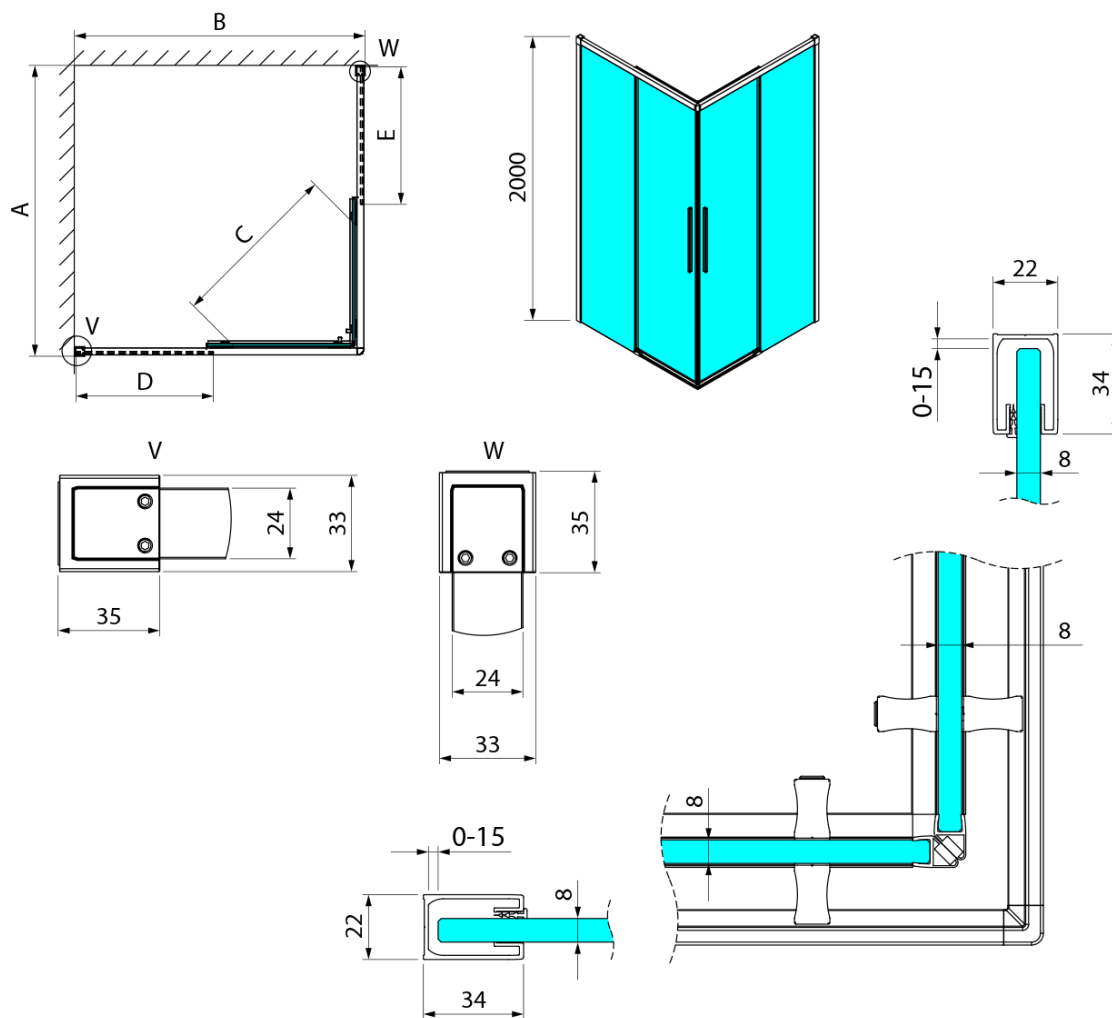

## Rozměry

**Šířka:** 900 mm  
**Výška:** 2000 mm

## Parametry

**Barva profilu:** Chrom - Leštěný hliník  
**Tvar:** Dveře do kombinace  
**Typ otevírání:** Posuvné  
**Typ výplně:** Čiré sklo  
**Úprava skla:** Coated glass  
**Tloušťka skla:** 8 mm  
**Vlastnosti:** Bezrámové provedení  
**Hmotnost / ks:** 40 kg  
**Balení:** 1 ks  
**Záruka:** 3 roky

Technický list

Item no. A	Item no. B	Size	A	B	C	D	E
GU2180	GU2180	800x800	785-800	785-800	415	358	358
GU2190	GU2190	900x900	885-900	885-900	485	408	408
GU2110	GU2110	1000x1000	985-1000	985-1000	555	458	458
GU2190	GU2180	900x800	885-900	785-800	455	358	408
GU2110	GU2180	1000x800	985-1000	785-800	495	358	458
GU2110	GU2190	1000x900	985-1000	885-900	525	408	458