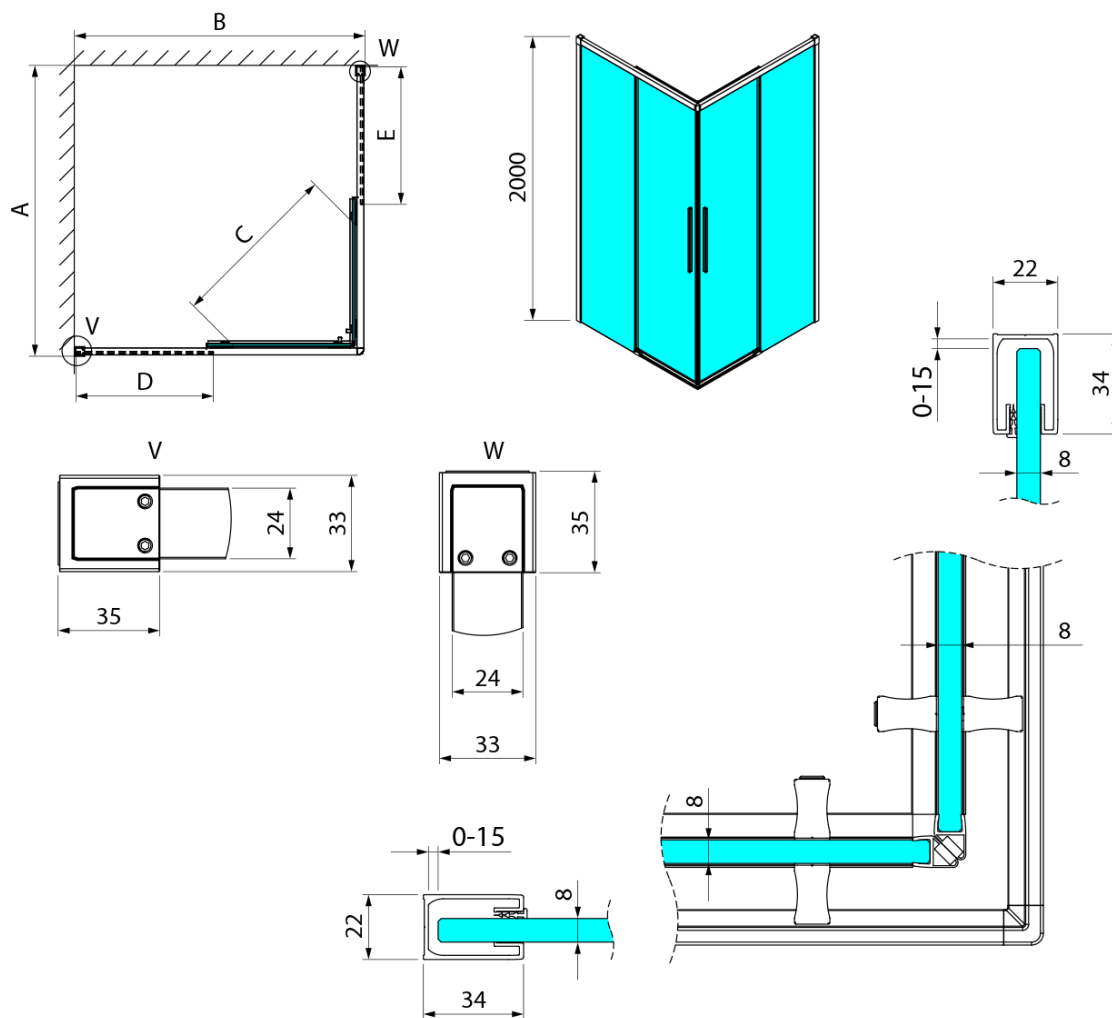

Objednací kód: GU2180CH

Základní informace

Značka: Gelco
Série: LUXOR

Rozměry

Šířka: 800 mm
Výška: 2000 mm

Parametry

Záruka: 3 roky
Hmotnost / ks: 36 kg
Balení: 1 ks
Barva profilu: Chrom
Tvar: Dveře do kombinace
Typ otevírání: Posuvné
Typ výplně: Čiré sklo
Úprava skla: Coated glass
Tloušťka skla: 8 mm
Vlastnosti: Bezrámové provedení

Technický list

Item no. A	Item no. B	Size	A	B	C	D	E
GU2180	GU2180	800x800	785-800	785-800	415	358	358
GU2190	GU2190	900x900	885-900	885-900	485	408	408
GU2110	GU2110	1000x1000	985-1000	985-1000	555	458	458
GU2190	GU2180	900x800	885-900	785-800	455	358	408
GU2110	GU2180	1000x800	985-1000	785-800	495	358	458
GU2110	GU2190	1000x900	985-1000	885-900	525	408	458