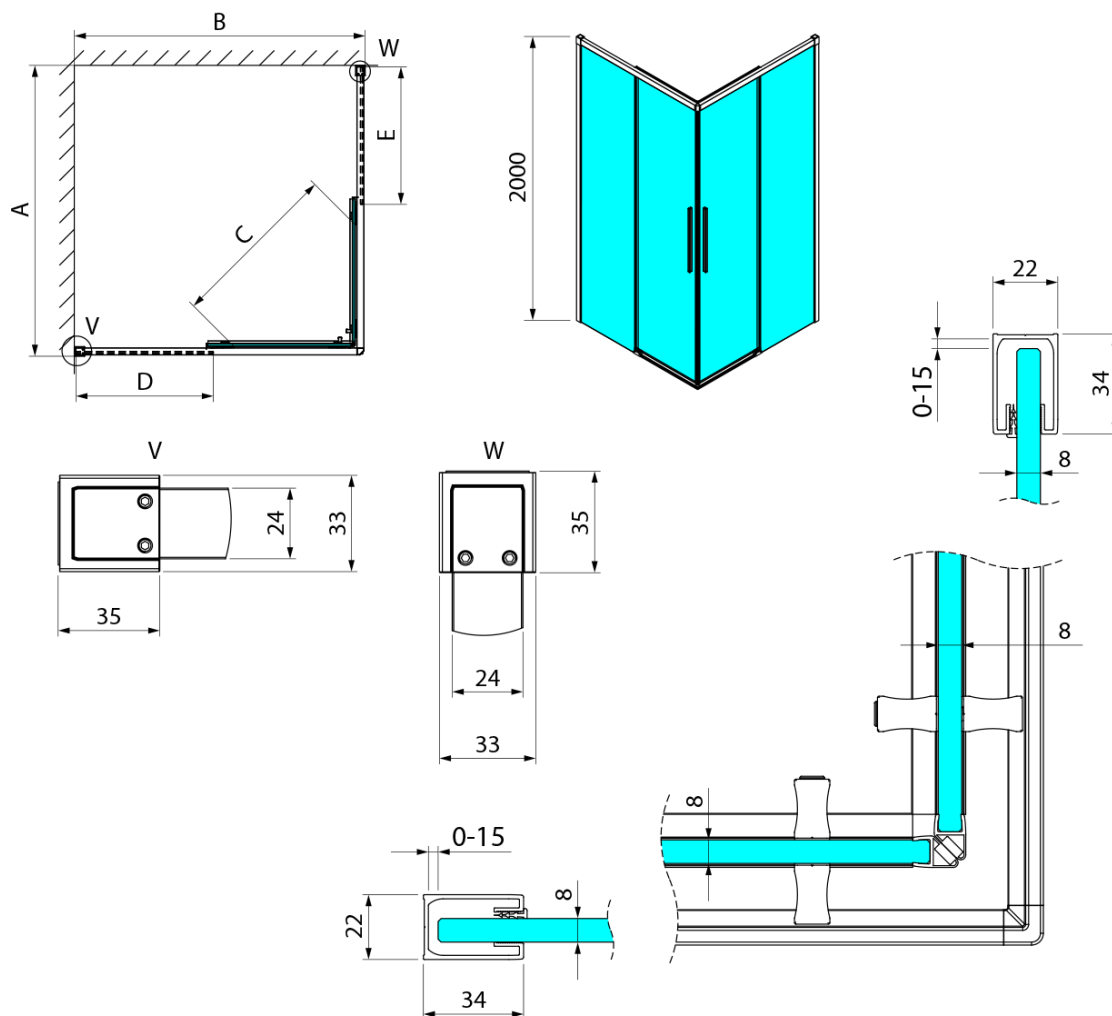

## Rozměry

Šířka: 800 mm  
Výška: 2000 mm

## Parametry

Barva profilu: Chrom - Leštěný hliník  
Tvar: Dveře do kombinace  
Typ otevírání: Posuvné  
Typ výplně: Čiré sklo  
Úprava skla: Coated glass  
Tloušťka skla: 8 mm  
Vlastnosti: Bezrámové provedení  
Hmotnost / ks: 36 kg  
Balení: 1 ks  
Záruka: 3 roky

Technický list

Item no. A	Item no. B	Size	A	B	C	D	E
GU2180	GU2180	800x800	785-800	785-800	415	358	358
GU2190	GU2190	900x900	885-900	885-900	485	408	408
GU2110	GU2110	1000x1000	985-1000	985-1000	555	458	458
GU2190	GU2180	900x800	885-900	785-800	455	358	408
GU2110	GU2180	1000x800	985-1000	785-800	495	358	458
GU2110	GU2190	1000x900	985-1000	885-900	525	408	458