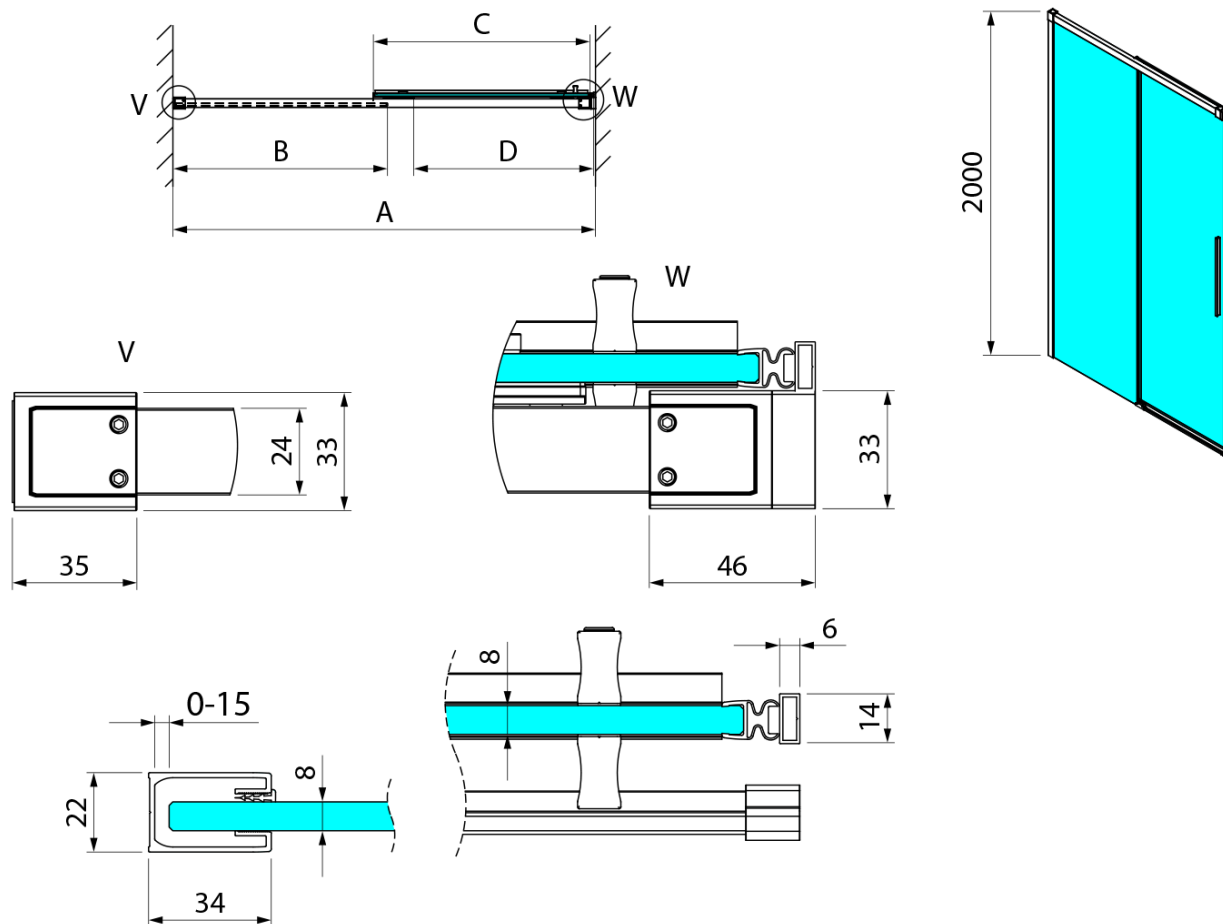

Objednací kód: GU1215CH

Základní informace

Značka: Gelco
Série: LUXOR

Rozměry

Šířka: 1500 mm
Výška: 2000 mm

Parametry

Barva profilu: Chrom - Leštěný hliník
Tvar: Dveře do niky
Typ otevírání: Posuvné
Směr otevírání: Univerzální
Šířka vstupu: 650 mm
Typ výplně: Čiré sklo
Úprava skla: Coated glass
Tloušťka skla: 8 mm
Instalační šířka od: 1485 mm
Instalační šířka do: 1505 mm
Vlastnosti: Bezrámové provedení
Hmotnost / ks: 64 kg
Balení: 1 ks
Záruka: 3 roky

Technický list

MODEL	A	B	C	D
GU1210x	985-1005	475	514	400
GU1211x	1085-1105	525	564	450
GU1212x	1185-1205	575	614	500
GU1213x	1285-1305	625	664	550
GU1214x	1385-1405	675	714	600
GU1215x	1485-1505	725	764	650
x=B/G/CH				

MODEL	A	B	C	D
GU1210x	985-1000	475	514	400
GU1211x	1085-1100	525	564	450
GU1212x	1185-1200	575	614	500
GU1213x	1285-1300	625	664	550
GU1214x	1385-1400	675	714	600
GU1215x	1485-1500	725	764	650
x=B/G/CH				
	E	F		
GU5680x	785-800	750		
GU5690x	885-900	850		
GU5610x	985-1000	950		