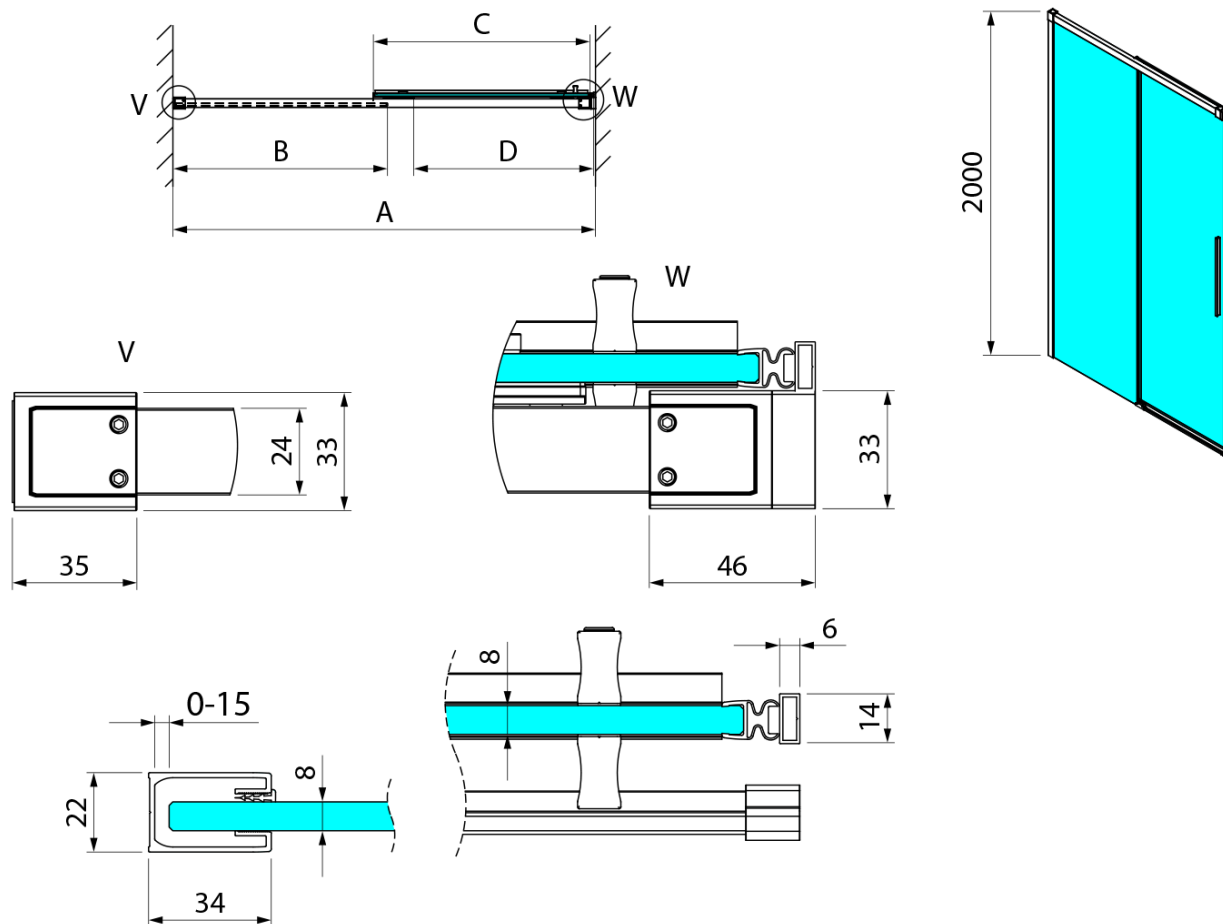

Objednací kód: GU1214CH

Základní informace

Značka: Gelco
Série: LUXOR

Rozměry

Šířka: 1400 mm
Výška: 2000 mm

Parametry

Barva profilu: Chrom - Leštěný hliník
Tvar: Dveře do niky
Typ otevírání: Posuvné
Směr otevírání: Univerzální
Šířka vstupu: 600 mm
Typ výplně: Čiré sklo
Úprava skla: Coated glass
Tloušťka skla: 8 mm
Instalační šířka od: 1385 mm
Instalační šířka do: 1405 mm
Vlastnosti: Bezrámové provedení
Hmotnost / ks: 60 kg
Balení: 1 ks
Záruka: 3 roky

Technický list

MODEL	A	B	C	D
GU1210x	985-1005	475	514	400
GU1211x	1085-1105	525	564	450
GU1212x	1185-1205	575	614	500
GU1213x	1285-1305	625	664	550
GU1214x	1385-1405	675	714	600
GU1215x	1485-1505	725	764	650
x=B/G/CH				

MODEL	A	B	C	D
GU1210x	985-1000	475	514	400
GU1211x	1085-1100	525	564	450
GU1212x	1185-1200	575	614	500
GU1213x	1285-1300	625	664	550
GU1214x	1385-1400	675	714	600
GU1215x	1485-1500	725	764	650
x=B/G/CH				
	E	F		
GU5680x	785-800	750		
GU5690x	885-900	850		
GU5610x	985-1000	950		