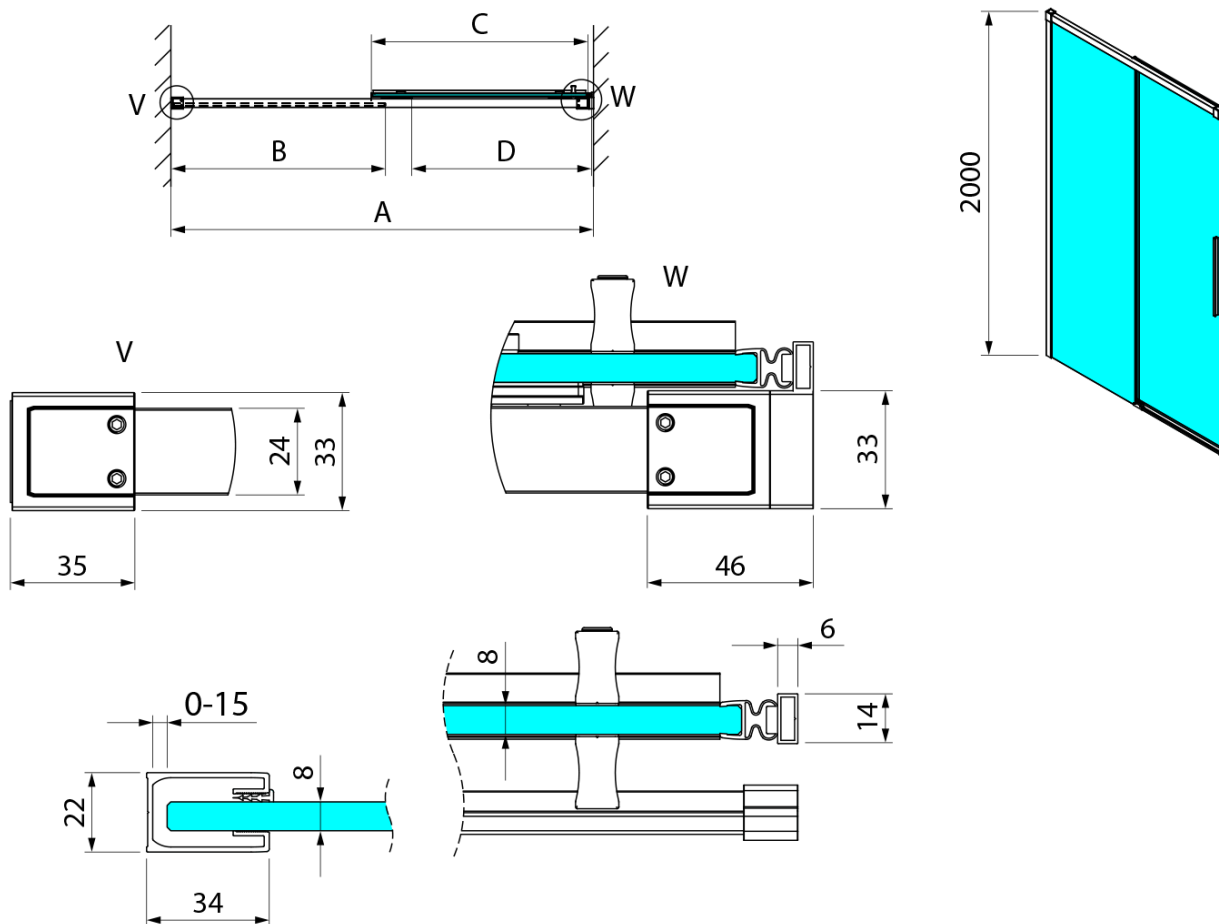

Objednací kód: GU1210CH

Základní informace

Značka: Gelco
Série: LUXOR

Rozměry

Šířka: 1000 mm
Výška: 2000 mm

Parametry

Záruka: 3 roky
Hmotnost / ks: 44 kg
Balení: 1 ks
Barva profilu: Chrom
Tvar: Dveře do niky
Typ otevírání: Posuvné
Směr otevírání: Univerzální
Šířka vstupu: 400 mm
Typ výplně: Čiré sklo
Úprava skla: Coated glass
Tloušťka skla: 8 mm
Instalační šířka od: 985 mm
Instalační šířka do: 1005 mm
Vlastnosti: Bezrámové provedení
3D model: ANO

Technický list

MODEL	A	B	C	D
GU1210x	985-1005	475	514	400
GU1211x	1085-1105	525	564	450
GU1212x	1185-1205	575	614	500
GU1213x	1285-1305	625	664	550
GU1214x	1385-1405	675	714	600
GU1215x	1485-1505	725	764	650
x=B/G/CH				

MODEL	A	B	C	D
GU1210x	985-1000	475	514	400
GU1211x	1085-1100	525	564	450
GU1212x	1185-1200	575	614	500
GU1213x	1285-1300	625	664	550
GU1214x	1385-1400	675	714	600
GU1215x	1485-1500	725	764	650
x=B/G/CH				
	E	F		
GU5680x	785-800	750		
GU5690x	885-900	850		
GU5610x	985-1000	950		