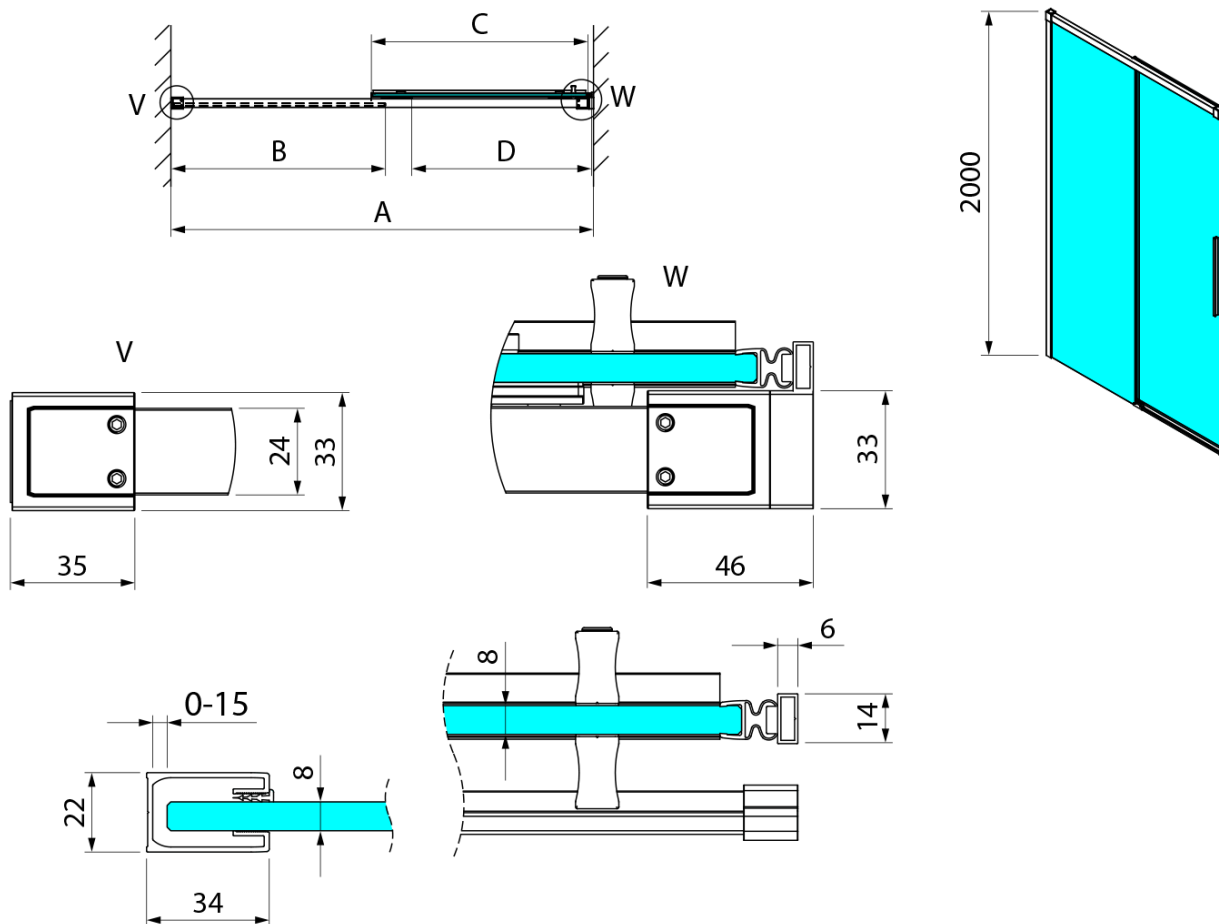

Objednací kód: GU1210CH

Základní informace

Značka: Gelco
Série: LUXOR

Rozměry

Šířka: 1000 mm
Výška: 2000 mm

Parametry

Barva profilu: Chrom
Tvar: Dveře do niky
Typ otevírání: Posuvné
Směr otevírání: Univerzální
Šířka vstupu: 400 mm
Typ výplně: Čiré sklo
Úprava skla: Coated glass
Tloušťka skla: 8 mm
Instalační šířka od: 985 mm
Instalační šířka do: 1005 mm
Vlastnosti: Bezrámové provedení
Hmotnost / ks: 44 kg
Balení: 1 ks
Záruka: 3 roky

Technický list

MODEL	A	B	C	D
GU1210x	985-1005	475	514	400
GU1211x	1085-1105	525	564	450
GU1212x	1185-1205	575	614	500
GU1213x	1285-1305	625	664	550
GU1214x	1385-1405	675	714	600
GU1215x	1485-1505	725	764	650
x=B/G/CH				

MODEL	A	B	C	D
GU1210x	985-1000	475	514	400
GU1211x	1085-1100	525	564	450
GU1212x	1185-1200	575	614	500
GU1213x	1285-1300	625	664	550
GU1214x	1385-1400	675	714	600
GU1215x	1485-1500	725	764	650
x=B/G/CH				
	E	F		
GU5680x	785-800	750		
GU5690x	885-900	850		
GU5610x	985-1000	950		