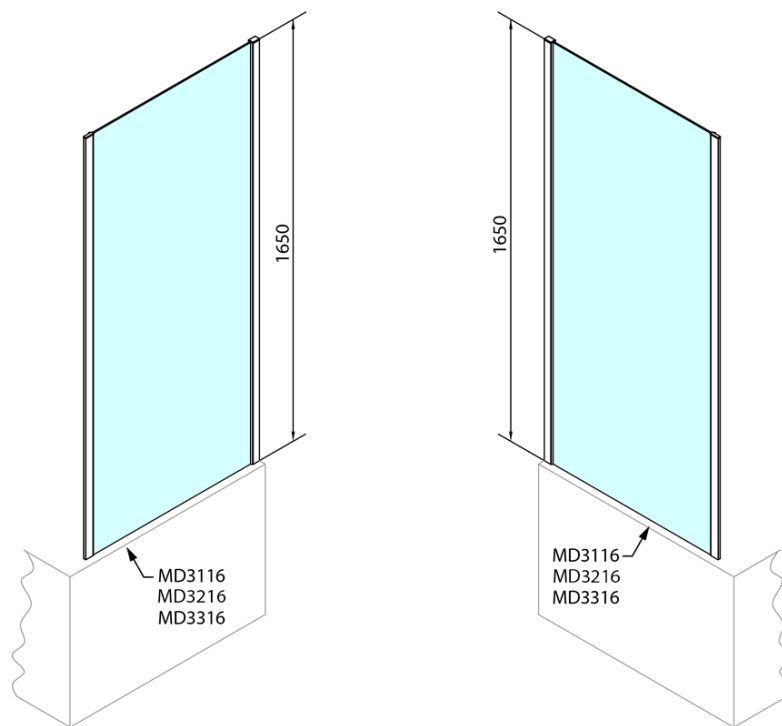

DEEP boční stěna 800x1650mm, čiré sklo

Objednací kód: MD3216

Základní informace

Značka: Polysan

Série: DEEP

Rozměry

Výška: 1650 mm

Hloubka: 800 mm

Parametry

Barva profilu: Chrom

Tvar: Pevná stěna ke sprchovým dveřím

Typ výplně: Čiré sklo

Tloušťka skla: 6 mm

Hmotnost / ks: 19 kg

Balení: 1 ks

Záruka: 2 roky

Technický list

MODEL	A
MD3116	730-750
MD3216	780-800
MD3316	880-900

MODEL	A	B	C
MD1116	1090-1130	~480	~430
MD1216	1190-1230	~530	~480
MD1316	1290-1330	~580	~530
MD1416	1390-1430	~630	~580
MD1516	1490-1530	~680	~630
MD1616	1590-1630	~730	~680

MODEL	D
MD3116	730-750
MD3216	780-800
MD3316	880-900