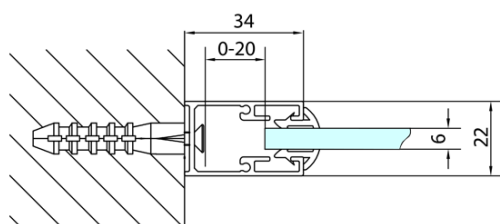

DEEP boční stěna 800x1650mm, čiré sklo

Objednací kód: MD3216

Základní informace

Značka: Polysan

Série: DEEP

Rozměry

Výška: 1650 mm

Hloubka: 800 mm

Parametry

Barva profilu: Chrom

Tvar: Pevná stěna ke sprchovým dveřím

Typ výplně: Čiré sklo

Tloušťka skla: 6 mm

Hmotnost / ks: 19 kg

Balení: 1 ks

Záruka: 2 roky

Technický list

MODEL	A
MD3116	730-750
MD3216	780-800
MD3316	880-900

MODEL	A	B	C
MD1116	1090-1130	~480	~430
MD1216	1190-1230	~530	~480
MD1316	1290-1330	~580	~530
MD1416	1390-1430	~630	~580
MD1516	1490-1530	~680	~630
MD1616	1590-1630	~730	~680