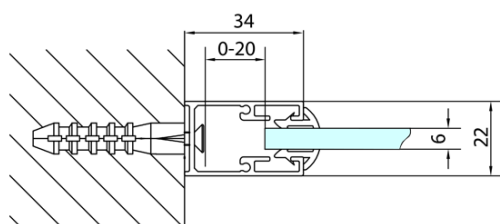

DEEP boční stěna 800x1650mm, čiré sklo

Objednací kód: MD3216

Základní informace

Značka: Polysan

Série: DEEP

Rozměry

Výška: 1650 mm

Hloubka: 800 mm

Parametry

Záruka: 2 roky

Hmotnost / ks: 19 kg

Balení: 1 ks

Barva profilu: Chrom

Tvar: Pevná stěna ke sprchovým dveřím

Typ výplně: Čiré sklo

Tloušťka skla: 6 mm

Technický list

MODEL	A
MD3116	730-750
MD3216	780-800
MD3316	880-900

MODEL	A	B	C
MD1116	1090-1130	~480	~430
MD1216	1190-1230	~530	~480
MD1316	1290-1330	~580	~530
MD1416	1390-1430	~630	~580
MD1516	1490-1530	~680	~630
MD1616	1590-1630	~730	~680