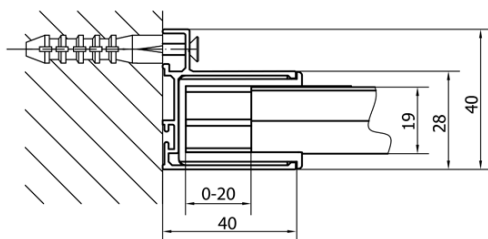

DEEP boční stěna 800x1650mm, čiré sklo

Objednací kód: MD3216

Základní informace

Značka: Polysan

Série: DEEP

Rozměry

Výška: 1650 mm

Hloubka: 800 mm

Parametry

Záruka: 2 roky

Hmotnost / ks: 19 kg

Balení: 1 ks

Barva profilu: Chrom

Tvar: Pevná stěna ke sprchovým dveřím

Typ výplně: Čiré sklo

Tloušťka skla: 6 mm

Technický list

MODEL	A
MD3116	730-750
MD3216	780-800
MD3316	880-900

MODEL	A	B	C
MD1116	1090-1130	~480	~430
MD1216	1190-1230	~530	~480
MD1316	1290-1330	~580	~530
MD1416	1390-1430	~630	~580
MD1516	1490-1530	~680	~630
MD1616	1590-1630	~730	~680