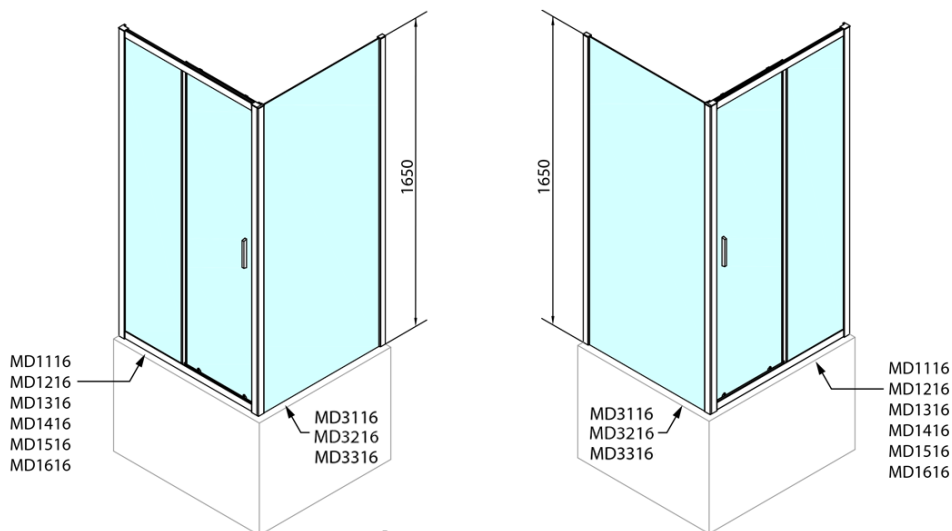

DEEP boční stěna 800x1650mm, čiré sklo

Objednací kód: MD3216

Základní informace

Značka: Polysan

Série: DEEP

Rozměry

Výška: 1650 mm

Hloubka: 800 mm

Parametry

Záruka: 2 roky

Hmotnost / ks: 19 kg

Balení: 1 ks

Barva profilu: Chrom

Tvar: Pevná stěna ke sprchovým dveřím

Typ výplně: Čiré sklo

Tloušťka skla: 6 mm

Technický list

MODEL	A
MD3116	730-750
MD3216	780-800
MD3316	880-900

MODEL	A	B	C
MD1116	1090-1130	~480	~430
MD1216	1190-1230	~530	~480
MD1316	1290-1330	~580	~530
MD1416	1390-1430	~630	~580
MD1516	1490-1530	~680	~630
MD1616	1590-1630	~730	~680

MODEL	D
MD3116	730-750
MD3216	780-800
MD3316	880-900