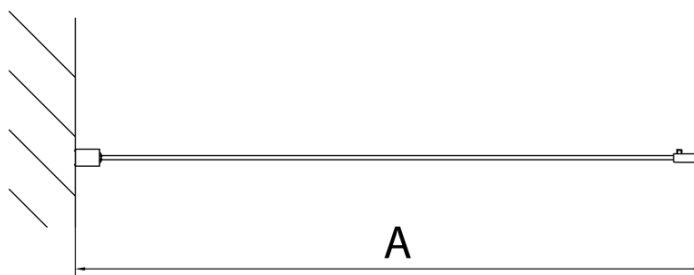

DEEP boční stěna 800x1650mm, čiré sklo

Objednací kód: MD3216

Základní informace

Značka: Polysan

Série: DEEP

Rozměry

Výška: 1650 mm

Hloubka: 800 mm

Parametry

Barva profilu: Chrom

Tvar: Pevná stěna ke sprchovým dveřím

Typ výplně: Čiré sklo

Tloušťka skla: 6 mm

Hmotnost / ks: 19 kg

Balení: 1 ks

Záruka: 2 roky

Technický list

MODEL	A
MD3116	730-750
MD3216	780-800
MD3316	880-900

MODEL	A	B	C
MD1116	1090-1130	~480	~430
MD1216	1190-1230	~530	~480
MD1316	1290-1330	~580	~530
MD1416	1390-1430	~630	~580
MD1516	1490-1530	~680	~630
MD1616	1590-1630	~730	~680