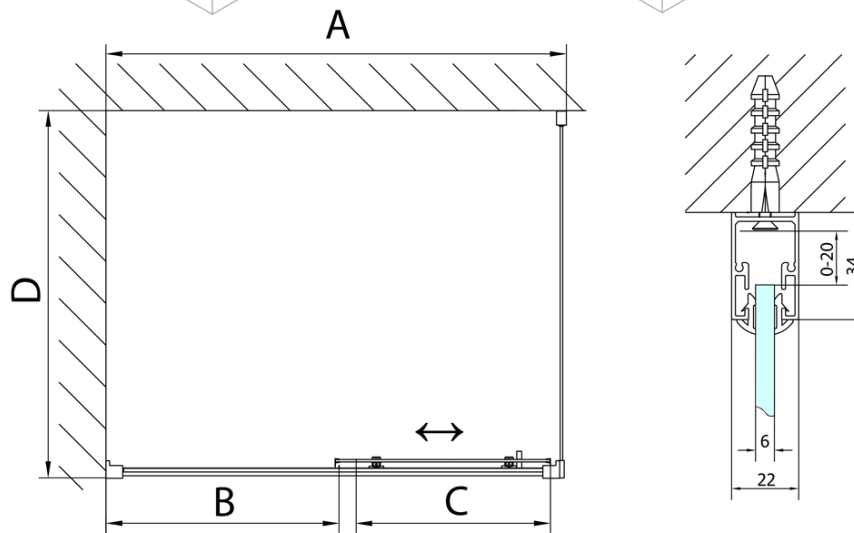

DEEP boční stěna 800x1650mm, čiré sklo

Objednací kód: MD3216

Základní informace

Značka: Polysan

Série: DEEP

Rozměry

Výška: 1650 mm

Hloubka: 800 mm

Parametry

Záruka: 2 roky

Hmotnost / ks: 19 kg

Balení: 1 ks

Barva profilu: Chrom

Tvar: Pevná stěna ke sprchovým dveřím

Typ výplně: Čiré sklo

Tloušťka skla: 6 mm

Technický list

MODEL	A
MD3116	730-750
MD3216	780-800
MD3316	880-900

MODEL	A	B	C
MD1116	1090-1130	~480	~430
MD1216	1190-1230	~530	~480
MD1316	1290-1330	~580	~530
MD1416	1390-1430	~630	~580
MD1516	1490-1530	~680	~630
MD1616	1590-1630	~730	~680