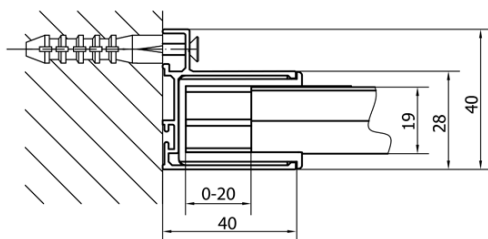

DEEP boční stěna 800x1650mm, čiré sklo

Objednací kód: MD3216

Základní informace

Značka: Polysan

Série: DEEP

Rozměry

Výška: 1650 mm

Hloubka: 800 mm

Parametry

Barva profilu: Chrom

Tvar: Pevná stěna ke sprchovým dveřím

Typ výplně: Čiré sklo

Tloušťka skla: 6 mm

Hmotnost / ks: 19 kg

Balení: 1 ks

Záruka: 2 roky

Technický list

MODEL	A
MD3116	730-750
MD3216	780-800
MD3316	880-900

MODEL	A	B	C
MD1116	1090-1130	~480	~430
MD1216	1190-1230	~530	~480
MD1316	1290-1330	~580	~530
MD1416	1390-1430	~630	~580
MD1516	1490-1530	~680	~630
MD1616	1590-1630	~730	~680