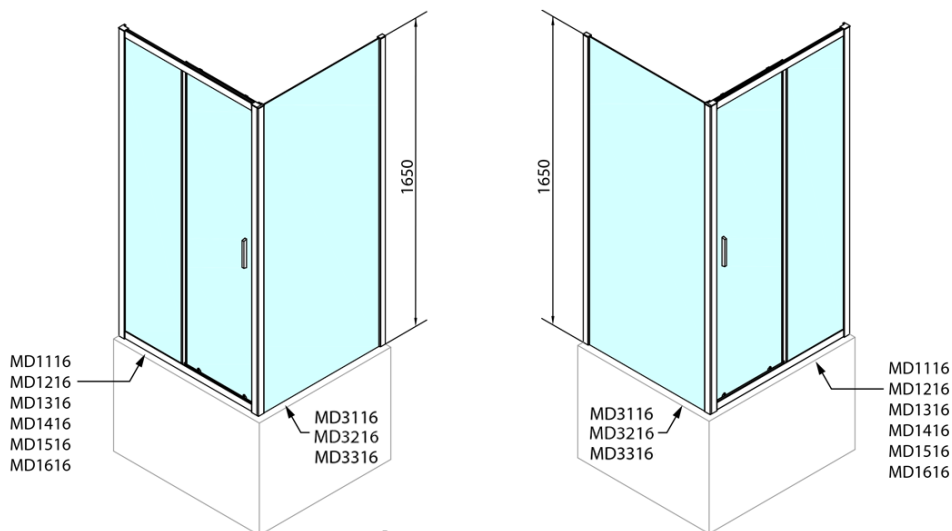

DEEP boční stěna 800x1650mm, čiré sklo

Objednací kód: MD3216

Základní informace

Značka: Polysan

Série: DEEP

Rozměry

Výška: 1650 mm

Hloubka: 800 mm

Parametry

Barva profilu: Chrom

Tvar: Pevná stěna ke sprchovým dveřím

Typ výplně: Čiré sklo

Tloušťka skla: 6 mm

Hmotnost / ks: 19 kg

Balení: 1 ks

Záruka: 2 roky

Technický list

MODEL	A
MD3116	730-750
MD3216	780-800
MD3316	880-900

MODEL	A	B	C
MD1116	1090-1130	~480	~430
MD1216	1190-1230	~530	~480
MD1316	1290-1330	~580	~530
MD1416	1390-1430	~630	~580
MD1516	1490-1530	~680	~630
MD1616	1590-1630	~730	~680

MODEL	D
MD3116	730-750
MD3216	780-800
MD3316	880-900