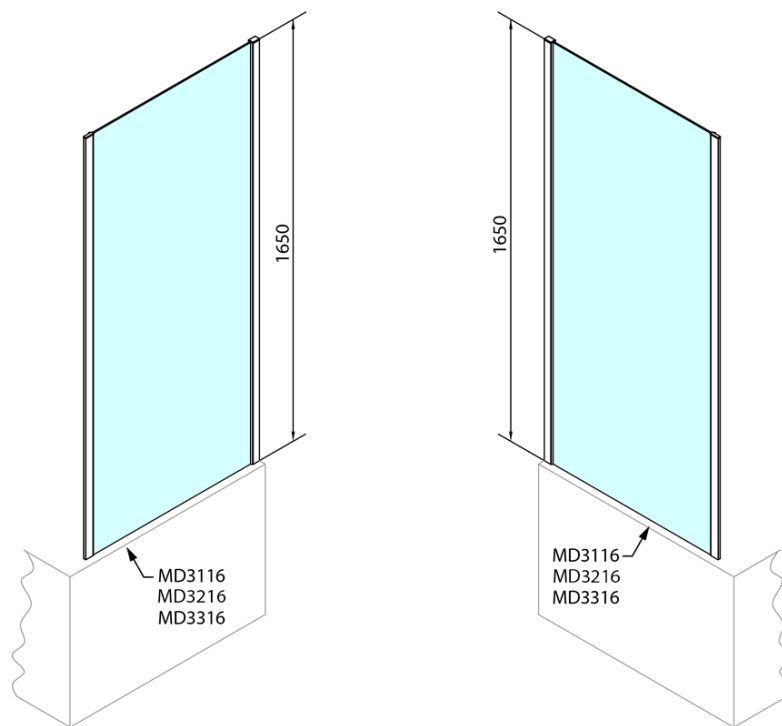

DEEP boční stěna 800x1650mm, čiré sklo

Objednací kód: MD3216

Základní informace

Značka: Polysan

Série: DEEP

Rozměry

Výška: 1650 mm

Hloubka: 800 mm

Parametry

Záruka: 2 roky

Hmotnost / ks: 19 kg

Balení: 1 ks

Barva profilu: Chrom

Tvar: Pevná stěna ke sprchovým dveřím

Typ výplně: Čiré sklo

Tloušťka skla: 6 mm

Technický list

MODEL	A
MD3116	730-750
MD3216	780-800
MD3316	880-900

MODEL	A	B	C
MD1116	1090-1130	~480	~430
MD1216	1190-1230	~530	~480
MD1316	1290-1330	~580	~530
MD1416	1390-1430	~630	~580
MD1516	1490-1530	~680	~630
MD1616	1590-1630	~730	~680

MODEL	D
MD3116	730-750
MD3216	780-800
MD3316	880-900