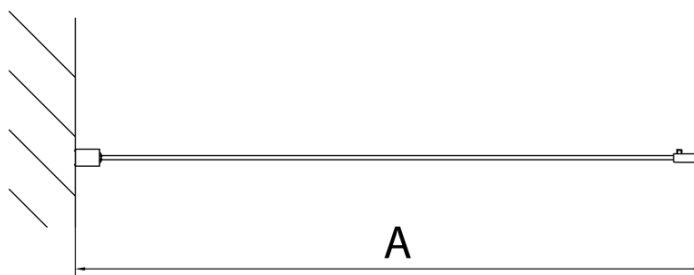

DEEP boční stěna 800x1650mm, čiré sklo

Objednací kód: MD3216

Základní informace

Značka: Polysan

Série: DEEP

Rozměry

Výška: 1650 mm

Hloubka: 800 mm

Parametry

Záruka: 2 roky

Hmotnost / ks: 19 kg

Balení: 1 ks

Barva profilu: Chrom

Tvar: Pevná stěna ke sprchovým dveřím

Typ výplně: Čiré sklo

Tloušťka skla: 6 mm

Technický list

MODEL	A
MD3116	730-750
MD3216	780-800
MD3316	880-900

MODEL	A	B	C
MD1116	1090-1130	~480	~430
MD1216	1190-1230	~530	~480
MD1316	1290-1330	~580	~530
MD1416	1390-1430	~630	~580
MD1516	1490-1530	~680	~630
MD1616	1590-1630	~730	~680