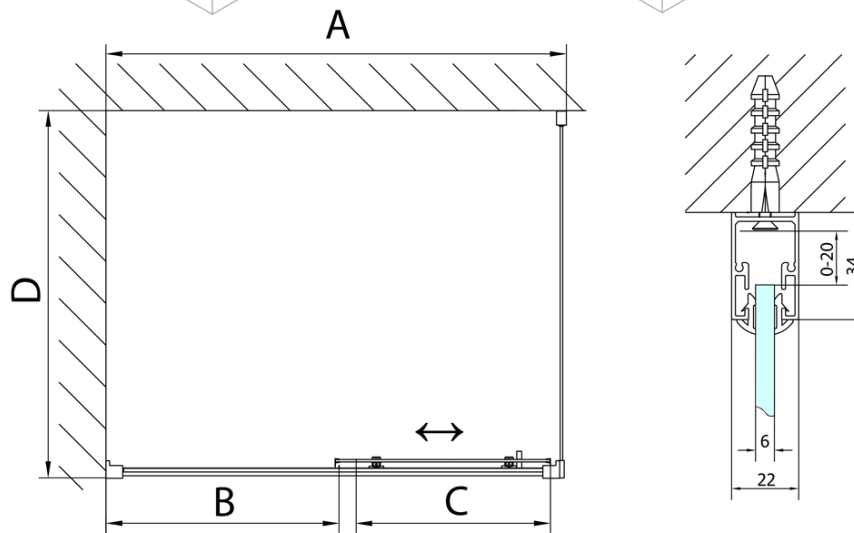

DEEP boční stěna 800x1650mm, čiré sklo

Objednací kód: MD3216

Základní informace

Značka: Polysan

Série: DEEP

Rozměry

Výška: 1650 mm

Hloubka: 800 mm

Parametry

Barva profilu: Chrom

Tvar: Pevná stěna ke sprchovým dveřím

Typ výplně: Čiré sklo

Tloušťka skla: 6 mm

Hmotnost / ks: 19 kg

Balení: 1 ks

Záruka: 2 roky

Technický list

MODEL	A
MD3116	730-750
MD3216	780-800
MD3316	880-900

MODEL	A	B	C
MD1116	1090-1130	~480	~430
MD1216	1190-1230	~530	~480
MD1316	1290-1330	~580	~530
MD1416	1390-1430	~630	~580
MD1516	1490-1530	~680	~630
MD1616	1590-1630	~730	~680