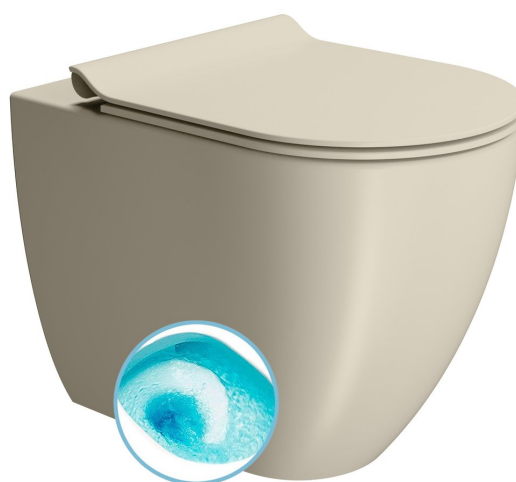

PURA WC mísa stojící, Swirlflush, 36x55cm, spodní/zadní odpad, creta dual-mat

GSI
ceramica

Objednací kód: 889008

Základní informace

Značka: GSI
Série: PURA COLOR

Rozměry

Šířka: 360 mm
Výška: 420 mm
Hloubka: 550 mm

Parametry

Barva: Běžová
Materiál: Keramika
Technologie splachování: SwirlFlush
Objem splachovací vody: 3 l / 4,5 l
Tvar: Klasik
Ostatní: DualGlaze, Odpad spodní, Odpad zadní
Balení obsahuje: Kotvící sada
Balení neobsahuje: WC sedátko
Hmotnost / ks: 32.55 kg
Balení: 1 ks
Záruka: 2 roky

Doporučujeme přikoupit

1 ks WC sedátko, SLIM, Soft Close, Quick Release, creta mat/chrom (Objednací kód: MS86CSN08)

Technický list