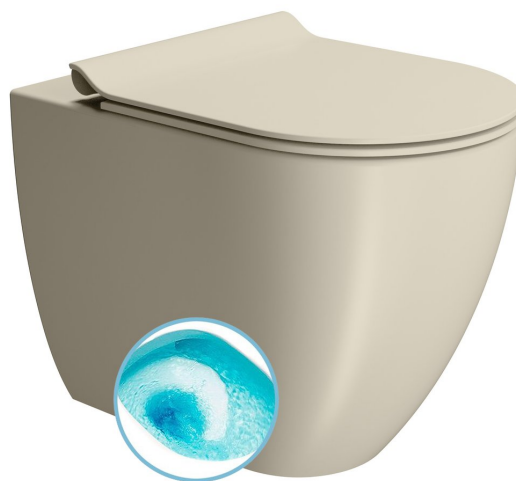

PURA WC mísa stojící, Swirlflush, 36x55cm, spodní/zadní odpad, creta dual-mat

GSI
ceramica

Objednací kód: 889008

Základní informace

Značka: GSI
Série: PURA COLOR

Rozměry

Šířka: 360 mm
Výška: 420 mm
Hloubka: 550 mm

Parametry

Záruka: 2 roky
Barva: Béžová
Materiál: Keramika
Technologie splachování: SwirlFlush
Objem splachovací vody: 3 l / 4,5 l
Tvar: Klasik
Ostatní: DualGlaze, Odpad spodní, Odpad zadní
Balení obsahuje: Kotvící sada
Balení neobsahuje: WC sedátko
Hmotnost / ks: 32.55 kg
Balení: 1 ks
3D model: ANO

Doporučujeme přikoupit

1 ks WC sedátko, SLIM, Soft Close, Quick Release, creta mat/chrom (Objednací kód: MS86CSN08)

Technický list