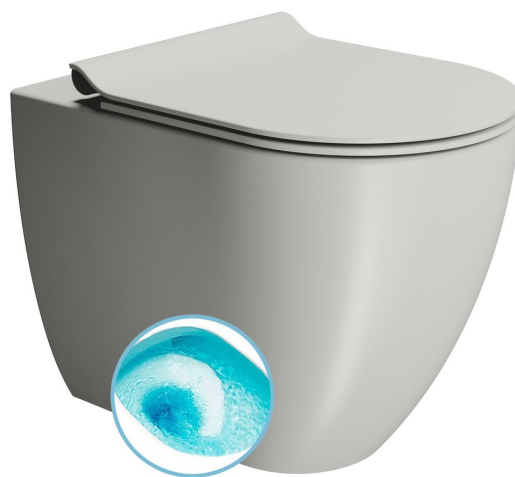

PURA WC mísa stojící, Swirlflush, 36x55cm, spodní/zadní odpad, cenere dual-mat

GSI
ceramica

Objednací kód: 889017

Základní informace

Značka: GSI
Série: PURA COLOR

Rozměry

Šířka: 360 mm
Výška: 420 mm
Hloubka: 550 mm

Parametry

Záruka: 2 roky
Barva: Šedá
Materiál: Keramika
Technologie splachování: SwirlFlush
Objem splachovací vody: 3 l / 4,5 l
Tvar: Klasik
Ostatní: DualGlaze, Odpad spodní, Odpad zadní
Balení obsahuje: Kotvící sada
Balení neobsahuje: WC sedátko
Hmotnost / ks: 32.55 kg
Balení: 1 ks
3D model: ANO

Doporučujeme přikoupit

1 ks WC sedátko, SLIM, Soft Close, Quick Release, cenere mat/chrom (Objednací kód: MS86CSN17)

Technický list