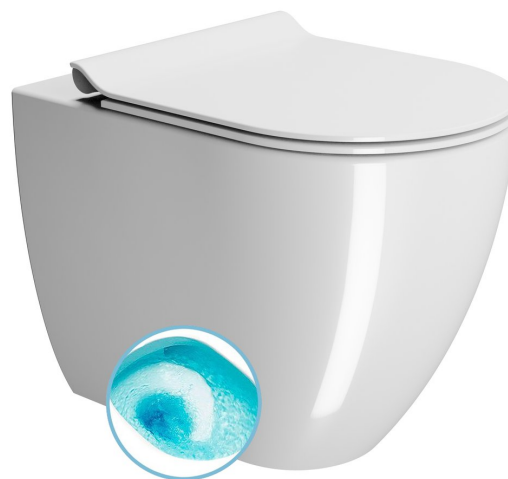

PURA WC mísa stojící, Swirlflush, 36x55cm, spodní/zadní odpad, bílá ExtraGlaze

GSI
ceramica

Objednací kód: 889011

Základní informace

Značka: GSI
Série: PURA

Rozměry

Šířka: 360 mm
Výška: 420 mm
Hloubka: 550 mm

Parametry

Záruka: 2 roky
Barva: Bílá
Materiál: Keramika
Technologie splachování: SwirlFlush
Objem splachovací vody: 3 l / 4,5 l
Tvar: Klasik
Ostatní: ExtraGlaze, Odpad spodní, Odpad zadní
Balení obsahuje: Kotvící sada
Balení neobsahuje: WC sedátko
Hmotnost / ks: 32.55 kg
Balení: 1 ks
3D model: ANO

Doporučujeme přikoupit

1 ks WC sedátko, Soft Close, Quick Release, bílá (Objednací kód: MS86CN11)

Technický list