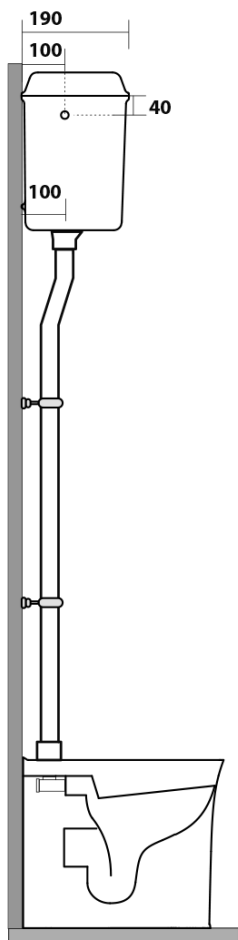

Objednací kód: 568001

**Základní informace**

Značka: Kerasan  
Série: THE NEW YORKER

**Parametry**

Záruka: 2 roky  
Barva: Bílá  
Materiál: Keramika  
Hmotnost / ks: 14 kg  
Balení: 1 ks  
3D model: ANO

Technický list

Innesti tubo:  
55 max in alto  
40 max in basso

Part to be inserted:  
upside mm 55 max  
down mm 40 max

\* entrata acqua  
inlet water

1770  
Estensione massima  
con possibilità  
di tagliarlo in base alle  
vostre esigenze  
Maximum 1770  
extension possibilities  
to cut it according  
to your needs