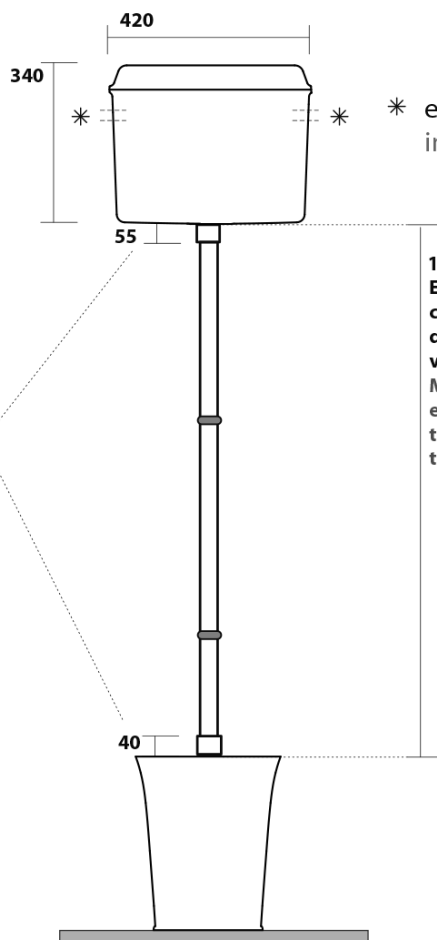

Objednací kód: 568001

**Základní informace**

Značka: Kerasan  
Série: THE NEW YORKER

**Parametry**

Záruka: 2 roky  
Barva: Bílá  
Materiál: Keramika  
Hmotnost / ks: 14 kg  
Balení: 1 ks  
3D model: ANO

Technický list

Innesti tubo:  
55 max in alto  
40 max in basso

Part to be inserted:  
upside mm 55 max  
down mm 40 max

\* entrata acqua  
inlet water

1770  
Estensione massima  
con possibilità  
di tagliarlo in base alle  
vostre esigenze  
Maximum 1770  
extension possibilities  
to cut it according  
to your needs