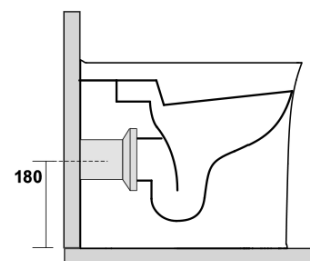

**THE NEW YORKER WC mísa stojící, 36,5x60cm,  
spodní/zadní odpad, bílá**

**KERASAN**

**Objednací kód:** 561801

**Základní informace**

**Značka:** Kerasan  
**Série:** THE NEW YORKER

**Rozměry**

**Šířka:** 365 mm  
**Výška:** 430 mm  
**Hloubka:** 600 mm

**Balení neobsahuje:** WC sedátko  
**Hmotnost / ks:** 29 kg  
**Balení:** 1 ks  
**3D model:** ANO

**THE NEW YORKER WC mísa stojící, 36,5x60cm,  
spodní/zadní odpad, bílá**

**KERASAN**

**Technický list**

150 mm

max. 140 // min. 60

max. 230 // min. 170

180