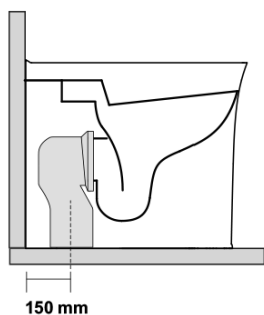

**THE NEW YORKER WC mísa stojící, 36,5x60cm,  
spodní/zadní odpad, bílá**

**KERASAN**

**Objednací kód:** 561801

**Základní informace**

**Značka:** Kerasan  
**Série:** THE NEW YORKER

**Rozměry**

**Šířka:** 365 mm  
**Výška:** 430 mm  
**Hloubka:** 600 mm

**Parametry**

**Záruka:** 2 roky  
**Barva:** Bílá  
**Materiál:** Keramika  
**Technologie  
splachování:** Standard  
**Objem splachovací  
vody:** 4 l / 6 l  
**Tvar:** Klasik  
**Ostatní:** Odpad spodní, Odpad zadní, Skryté  
uchycení

**Balení neobsahuje:** WC sedátko  
**Hmotnost / ks:** 29 kg  
**Balení:** 1 ks  
**3D model:** ANO

**THE NEW YORKER WC mísa stojící, 36,5x60cm,  
spodní/zadní odpad, bílá**

**KERASAN**

**Technický list**

150 mm

max. 140 // min. 60

max. 230 // min. 170

180