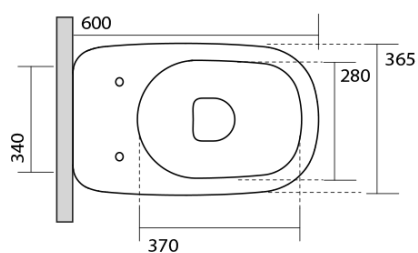

**THE NEW YORKER WC mísa stojící, 36,5x60cm,  
spodní/zadní odpad, bílá**

**KERASAN**

**Objednací kód:** 561801

**Základní informace**

**Značka:** Kerasan  
**Série:** THE NEW YORKER

**Rozměry**

**Šířka:** 365 mm  
**Výška:** 430 mm  
**Hloubka:** 600 mm

**Parametry**

**Záruka:** 2 roky  
**Barva:** Bílá  
**Materiál:** Keramika  
**Technologie  
splachování:** Standard  
**Objem splachovací  
vody:** 4 l / 6 l  
**Tvar:** Klasik  
**Ostatní:** Odpad spodní, Odpad zadní, Skryté  
uchycení

**Balení neobsahuje:** WC sedátko  
**Hmotnost / ks:** 29 kg  
**Balení:** 1 ks  
**3D model:** ANO

**THE NEW YORKER WC mísa stojící, 36,5x60cm,  
spodní/zadní odpad, bílá**

**KERASAN**

**Technický list**

150 mm

max. 140 // min. 60

max. 230 // min. 170

180