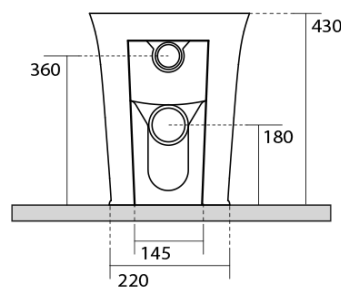

**THE NEW YORKER WC mísa stojící, 36,5x60cm,  
spodní/zadní odpad, bílá**

**KERASAN**

**Objednací kód:** 561801

**Základní informace**

**Značka:** Kerasan  
**Série:** THE NEW YORKER

**Rozměry**

**Šířka:** 365 mm  
**Výška:** 430 mm  
**Hloubka:** 600 mm

**Parametry**

**Záruka:** 2 roky  
**Barva:** Bílá  
**Materiál:** Keramika  
**Technologie  
splachování:** Standard  
**Objem splachovací  
vody:** 4 l / 6 l  
**Tvar:** Klasik  
**Ostatní:** Odpad spodní, Odpad zadní, Skryté  
uchycení

**Balení neobsahuje:** WC sedátko  
**Hmotnost / ks:** 29 kg  
**Balení:** 1 ks  
**3D model:** ANO

**THE NEW YORKER WC mísa stojící, 36,5x60cm,  
spodní/zadní odpad, bílá**

**KERASAN**

**Technický list**

150 mm

max. 140 // min. 60

max. 230 // min. 170

180