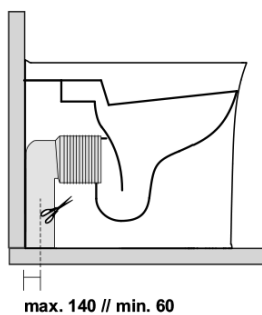

**Balení neobsahuje:** WC sedátko  
**Hmotnost / ks:** 29 kg  
**Balení:** 1 ks  
**3D model:** ANO

**THE NEW YORKER WC mísa stojící, 36,5x60cm,  
spodní/zadní odpad, bílá**

**KERASAN**

**Technický list**

150 mm

max. 140 // min. 60

max. 230 // min. 170

180