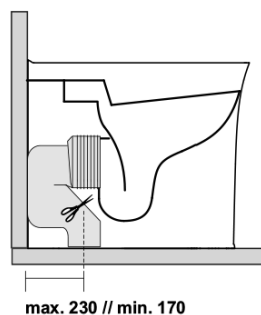

**Balení neobsahuje:** WC sedátko  
**Hmotnost / ks:** 29 kg  
**Balení:** 1 ks  
**3D model:** ANO

**THE NEW YORKER WC mísa stojící, 36,5x60cm,  
spodní/zadní odpad, bílá**

**KERASAN**

**Technický list**

150 mm

max. 140 // min. 60

max. 230 // min. 170

180