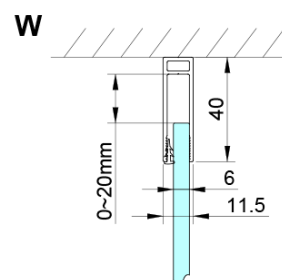

Objednací kód: GN4510-01

Základní informace

Značka: Gelco

Série: LORO

Rozměry

Šířka: 1000 mm

Výška: 2000 mm

Hloubka: 900 mm

Parametry

Záruka: 3 roky

Hmotnost / ks: 70 kg

Balení: 2 ks

Barva profilu: Chrom

Tvar: Obdélníkové zástěny

Typ otevírání: Skládací

Směr otevírání: Univerzální

Šířka vstupu: 870 mm

Typ výplně: Čiré sklo

Úprava skla: Coated glass

Tloušťka skla: 6 mm

Vlastnosti: Bezrámové provedení

Náhradní díly

Zamačkávací těsnění 2000mm (Objednací kód: NDGX01)

LORO instalační sada (Objednací kód: NDGN01)

Technický list

GN4570/GN4580/GN4590 + GN3580/GN3590/GN3510/GN3512

Model	A	B	D
GN4570	685-715	570	
GN4580	785-815	670	
GN4590	885-915	770	
GN4510	985-1015	870	
GN3580			785-805
GN3590			885-905
GN3510			985-1005
GN3512			1185-1205