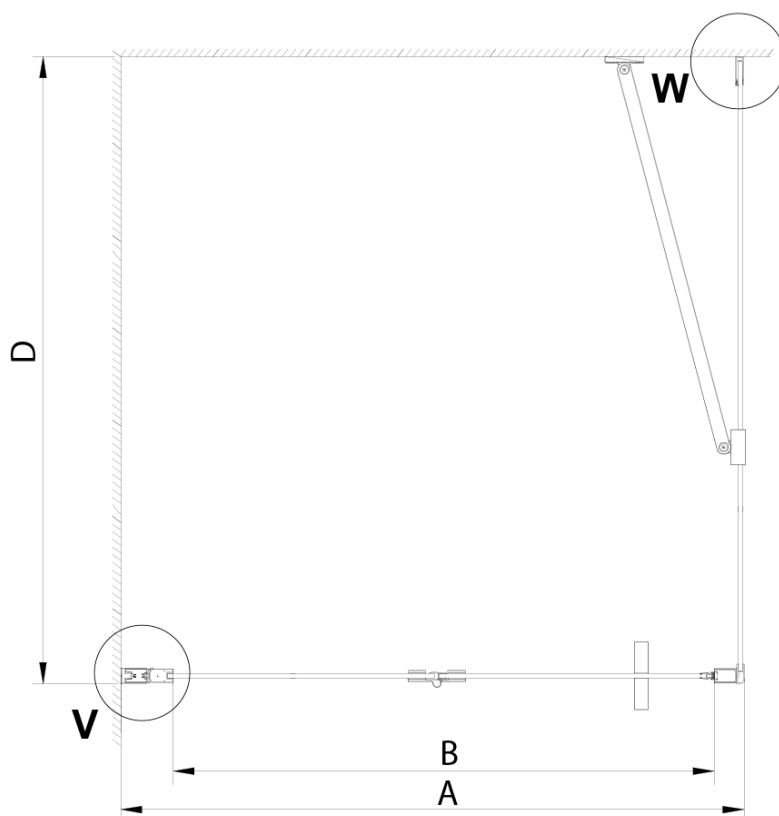

Objednací kód: GN4510-01

Základní informace

Značka: Gelco

Série: LORO

Rozměry

Šířka: 1000 mm

Výška: 2000 mm

Hloubka: 900 mm

Parametry

Záruka: 3 roky

Hmotnost / ks: 70 kg

Balení: 2 ks

Barva profilu: Chrom

Tvar: Obdélníkové zástěny

Typ otevírání: Skládací

Směr otevírání: Univerzální

Šířka vstupu: 870 mm

Typ výplně: Čiré sklo

Úprava skla: Coated glass

Tloušťka skla: 6 mm

Vlastnosti: Bezrámové provedení

Náhradní díly

Zamačkávací těsnění 2000mm (Objednací kód: NDGX01)

LORO instalační sada (Objednací kód: NDGN01)

Technický list

GN4570/GN4580/GN4590 + GN3580/GN3590/GN3510/GN3512

Model	A	B	D
GN4570	685-715	570	
GN4580	785-815	670	
GN4590	885-915	770	
GN4510	985-1015	870	
GN3580			785-805
GN3590			885-905
GN3510			985-1005
GN3512			1185-1205