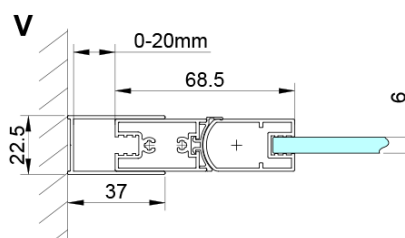

Objednací kód: GN4510-01

Základní informace

Značka: Gelco

Série: LORO

Rozměry

Šířka: 1000 mm

Výška: 2000 mm

Hloubka: 900 mm

Parametry

Záruka: 3 roky

Hmotnost / ks: 70 kg

Balení: 2 ks

Barva profilu: Chrom

Tvar: Obdélníkové zástěny

Typ otevírání: Skládací

Směr otevírání: Univerzální

Šířka vstupu: 870 mm

Typ výplně: Čiré sklo

Úprava skla: Coated glass

Tloušťka skla: 6 mm

Vlastnosti: Bezrámové provedení

Náhradní díly

Zamačkávací těsnění 2000mm (Objednací kód: NDGX01)

LORO instalační sada (Objednací kód: NDGN01)

Technický list

GN4570/GN4580/GN4590 + GN3580/GN3590/GN3510/GN3512

Model	A	B	D
GN4570	685-715	570	
GN4580	785-815	670	
GN4590	885-915	770	
GN4510	985-1015	870	
GN3580			785-805
GN3590			885-905
GN3510			985-1005
GN3512			1185-1205