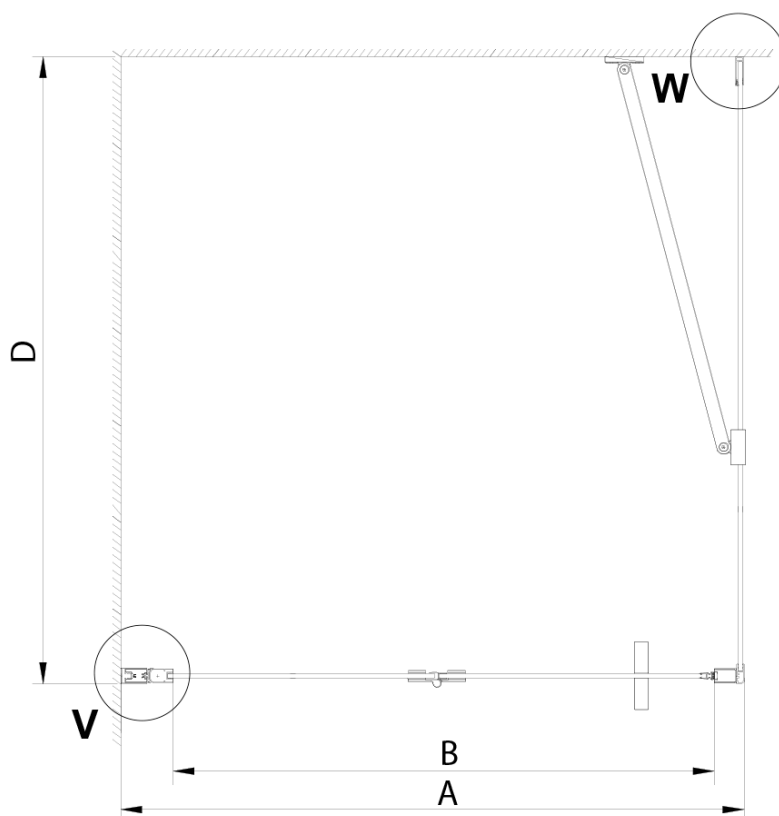

Objednací kód: GN4510-02

Základní informace

Značka: Gelco

Série: LORO

Rozměry

Šířka: 1000 mm

Výška: 2000 mm

Hloubka: 1200 mm

Parametry

Záruka: 3 roky

Hmotnost / ks: 76 kg

Balení: 2 ks

Barva profilu: Chrom

Tvar: Obdélníkové zástěny

Typ otevírání: Skládací

Směr otevírání: Univerzální

Šířka vstupu: 870 mm

Typ výplně: Čiré bezpečnostní sklo

Úprava skla: Coated glass

Tloušťka skla: 6 mm

Vlastnosti: Bezrámové provedení

Náhradní díly

Zamačkávací těsnění 2000mm (Objednací kód: NDGX01)

LORO instalační sada (Objednací kód: NDGN01)

Technický list

GN4570/GN4580/GN4590 + GN3580/GN3590/GN3510/GN3512

| Model | A | B | D |
|--------|----------|-----|-----------|
| GN4570 | 685-715 | 570 | |
| GN4580 | 785-815 | 670 | |
| GN4590 | 885-915 | 770 | |
| GN4510 | 985-1015 | 870 | |
| GN3580 | | | 785-805 |
| GN3590 | | | 885-905 |
| GN3510 | | | 985-1005 |
| GN3512 | | | 1185-1205 |