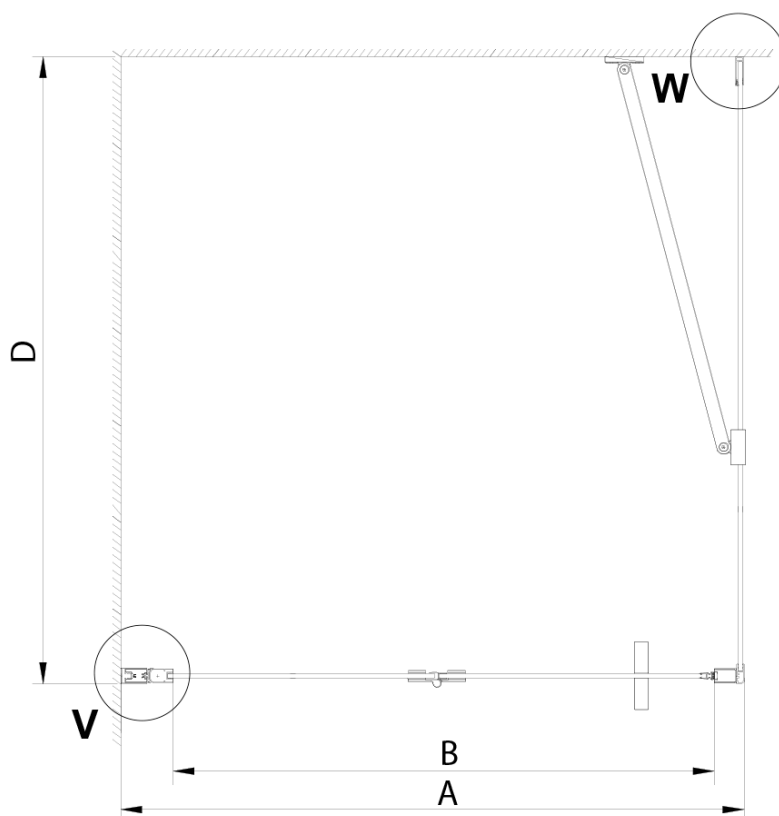

Objednací kód: GN4510-02

Základní informace

Značka: Gelco

Série: LORO

Rozměry

Šířka: 1000 mm

Výška: 2000 mm

Hloubka: 1200 mm

Parametry

Barva profilu: Chrom

Tvar: Obdélníkové zástěny

Typ otevírání: Skládací

Směr otevírání: Univerzální

Šířka vstupu: 870 mm

Typ výplně: Čiré sklo

Úprava skla: Coated glass

Tloušťka skla: 6 mm

Vlastnosti: Bezrámové provedení

Hmotnost / ks: 76 kg

Balení: 2 ks

Záruka: 3 roky

Náhradní díly

Zamačkávací těsnění 2000mm (Objednací kód: NDGX01)

LORO instalační sada (Objednací kód: NDGN01)

Technický list

GN4570/GN4580/GN4590 + GN3580/GN3590/GN3510/GN3512

Model	A	B	D
GN4570	685-715	570	
GN4580	785-815	670	
GN4590	885-915	770	
GN4510	985-1015	870	
GN3580			785-805
GN3590			885-905
GN3510			985-1005
GN3512			1185-1205