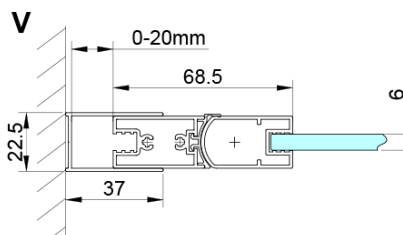

Objednací kód: GN4510-03

Základní informace

Značka: Gelco

Série: LORO

Rozměry

Šířka: 1000 mm

Výška: 2000 mm

Hloubka: 800 mm

Parametry

Záruka: 3 roky

Hmotnost / ks: 70 kg

Balení: 2 ks

Barva profilu: Chrom

Tvar: Obdélníkové zástěny

Typ otevírání: Skládací

Směr otevírání: Univerzální

Šířka vstupu: 870 mm

Typ výplně: Čiré sklo

Úprava skla: Coated glass

Tloušťka skla: 6 mm

Vlastnosti: Bezrámové provedení

Náhradní díly

Zamačkávací těsnění 2000mm (Objednací kód: NDGX01)

LORO instalační sada (Objednací kód: NDGN01)

Technický list

GN4570/GN4580/GN4590 + GN3580/GN3590/GN3510/GN3512

Model	A	B	D
GN4570	685-715	570	
GN4580	785-815	670	
GN4590	885-915	770	
GN4510	985-1015	870	
GN3580			785-805
GN3590			885-905
GN3510			985-1005
GN3512			1185-1205