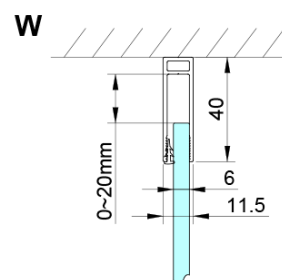

Objednací kód: GN4510-03

Základní informace

Značka: Gelco

Série: LORO

Rozměry

Šířka: 1000 mm

Výška: 2000 mm

Hloubka: 800 mm

Parametry

Záruka: 3 roky

Hmotnost / ks: 70 kg

Balení: 2 ks

Barva profilu: Chrom

Tvar: Obdélníkové zástěny

Typ otevírání: Skládací

Směr otevírání: Univerzální

Šířka vstupu: 870 mm

Typ výplně: Čiré sklo

Úprava skla: Coated glass

Tloušťka skla: 6 mm

Vlastnosti: Bezrámové provedení

Náhradní díly

Zamačkávací těsnění 2000mm (Objednací kód: NDGX01)

LORO instalační sada (Objednací kód: NDGN01)

Technický list

GN4570/GN4580/GN4590 + GN3580/GN3590/GN3510/GN3512

Model	A	B	D
GN4570	685-715	570	
GN4580	785-815	670	
GN4590	885-915	770	
GN4510	985-1015	870	
GN3580			785-805
GN3590			885-905
GN3510			985-1005
GN3512			1185-1205