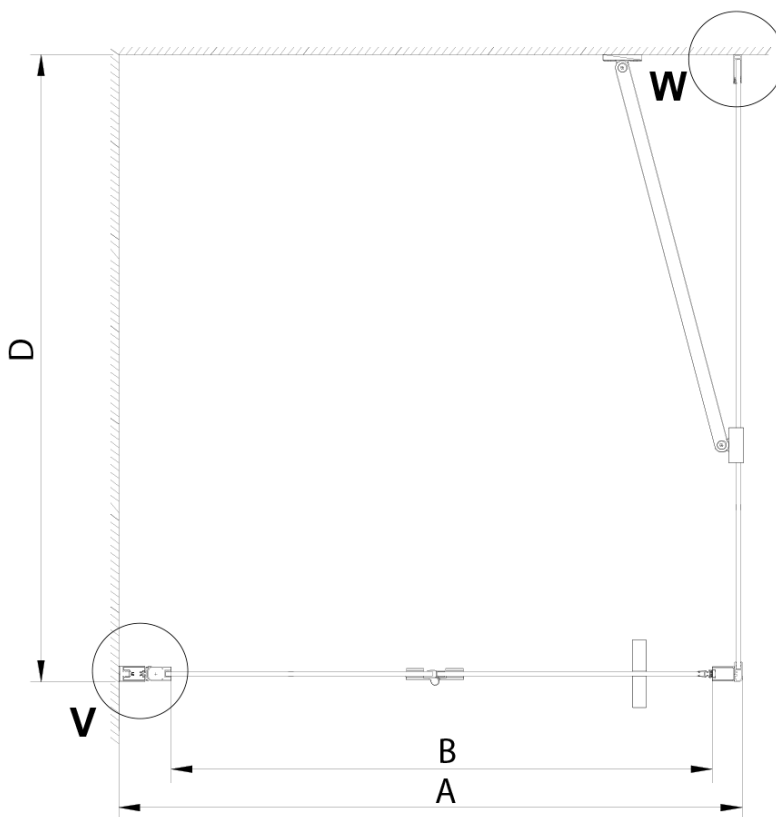

Objednací kód: GN4510-03

Základní informace

Značka: Gelco

Série: LORO

Rozměry

Šířka: 1000 mm

Výška: 2000 mm

Hloubka: 800 mm

Šířka vstupu: 870 mm

Typ výplně: Čiré sklo

Úprava skla: Coated glass

Tloušťka skla: 6 mm

Vlastnosti: Bezrámové provedení

Náhradní díly

Zamačkávací těsnění 2000mm (Objednací kód: NDGX01)

LORO instalační sada (Objednací kód: NDGN01)

Technický list

GN4570/GN4580/GN4590 + GN3580/GN3590/GN3510/GN3512

Model	A	B	D
GN4570	685-715	570	
GN4580	785-815	670	
GN4590	885-915	770	
GN4510	985-1015	870	
GN3580			785-805
GN3590			885-905
GN3510			985-1005
GN3512			1185-1205